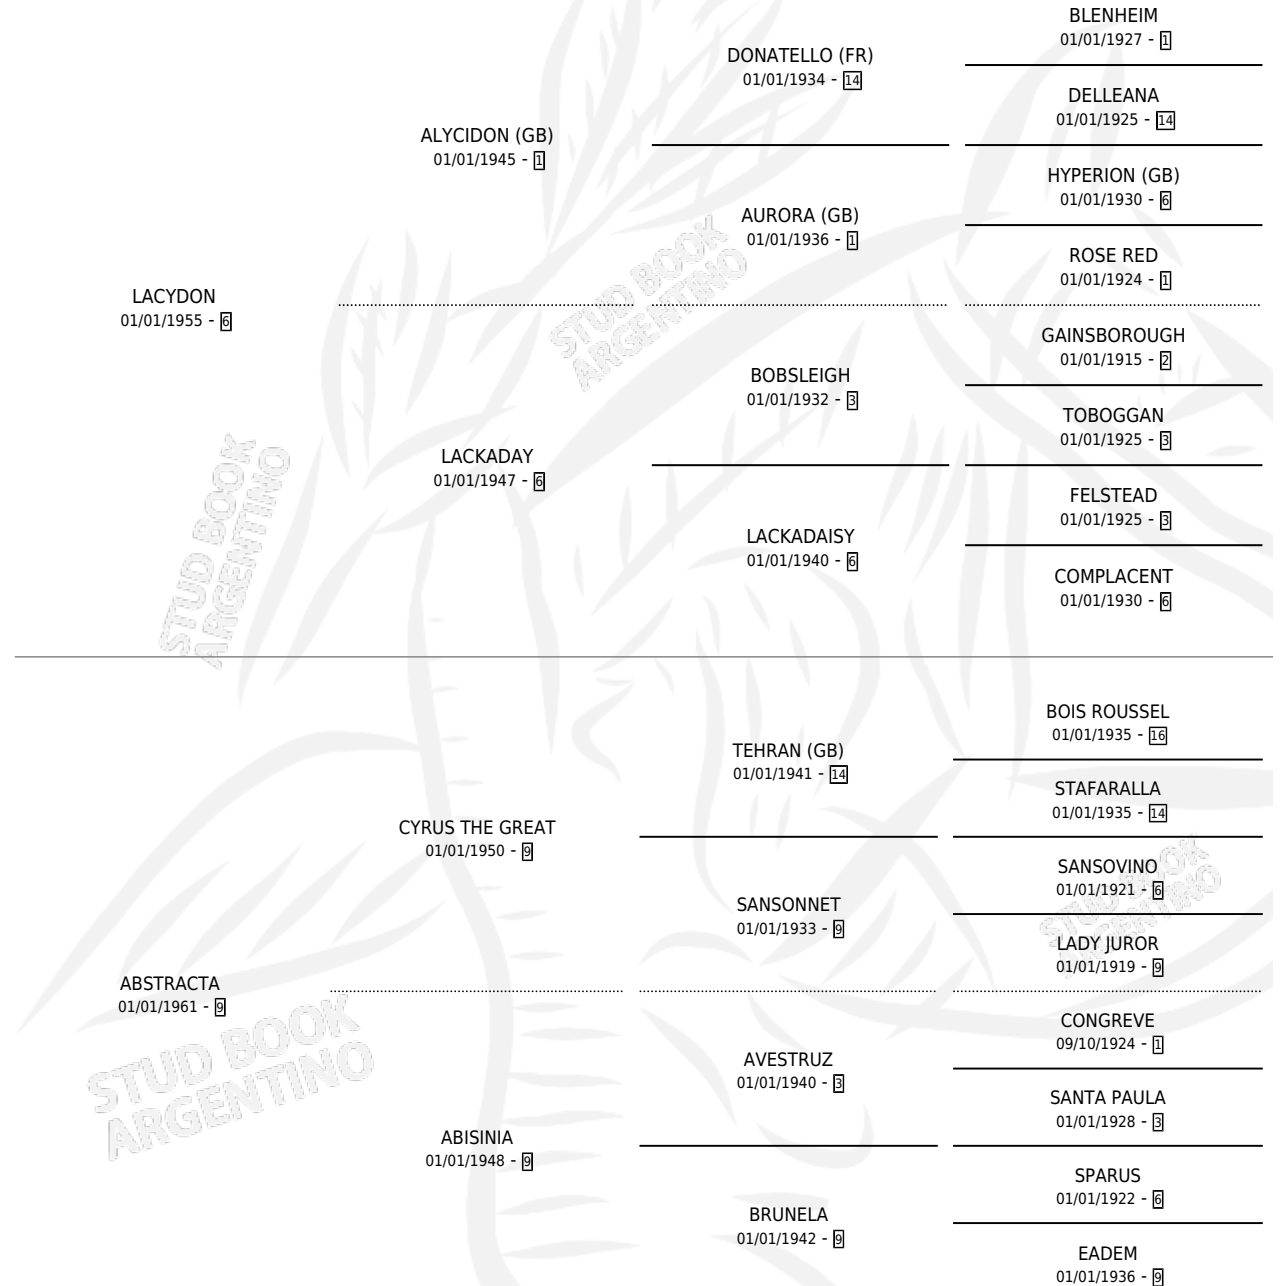

PAVIMENTO

por LACYDON y ABSTRACTA por CYRUS THE GREAT

Argentina · Macho · Alazan · SP · 01/01/1970
Familia 9-g · Volumen 27

ESTADO

TIPIFICACIÓN SANGUÍNEA	X
TIPIFICACIÓN POR ADN	X
PASAPORTE	X
IDENTIFICACIÓN POR MICROCHIP	X
REPRODUCTOR	X

Lugar de nacimiento: Campo particular

Criador: Sin dato

~

HIJOS

	MACHOS	HEMBRAS
2 NACIERON	0	2
SIN ACTUACIONES		

PEDIGREE