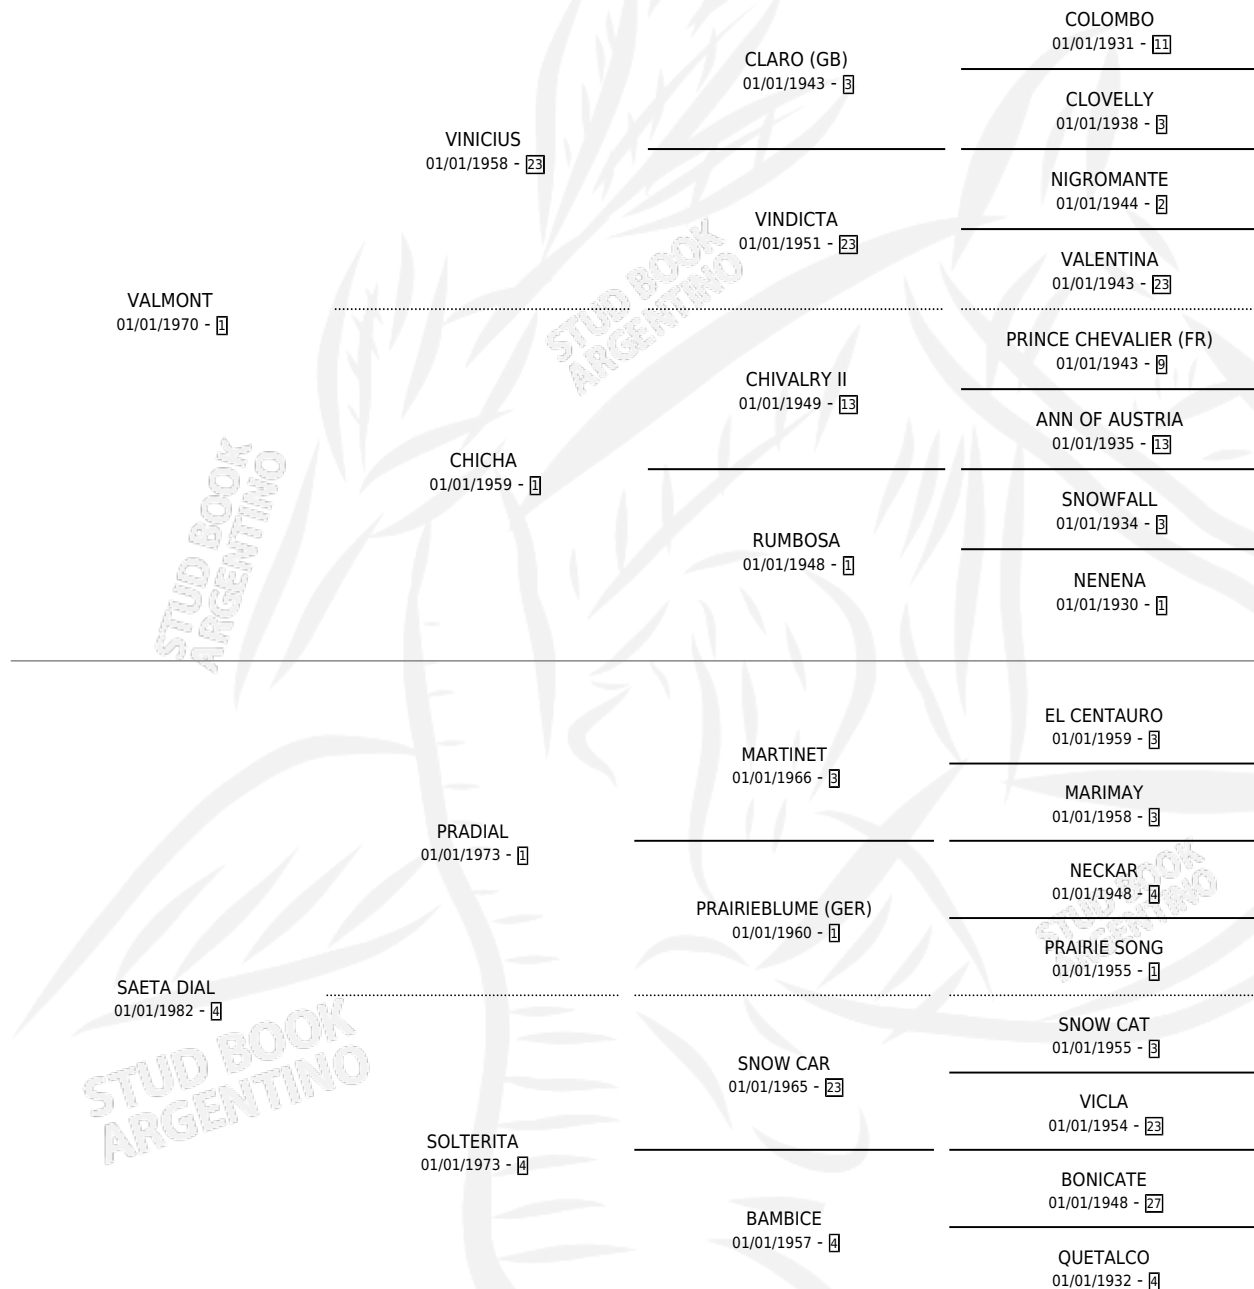

GRAN MONT DIAL

por VALMONT y SAETA DIAL por PRADIAL

Argentina · Macho · Zaino · SP · 16/11/1988
Familia 4-e · Volumen 33

ESTADO

TIPIFICACIÓN SANGUÍNEA	X
TIPIFICACIÓN POR ADN	X
PASAPORTE	X
IDENTIFICACIÓN POR MICROCHIP	X
REPRODUCTOR	X

Lugar de nacimiento: Gran Pepe

Criador: Sin dato

PEDIGREE

GRAN MONT DIAL

Datos oficiales del Stud Book Argentino

Documento generado el 12/05/2026

studbook.org.ar