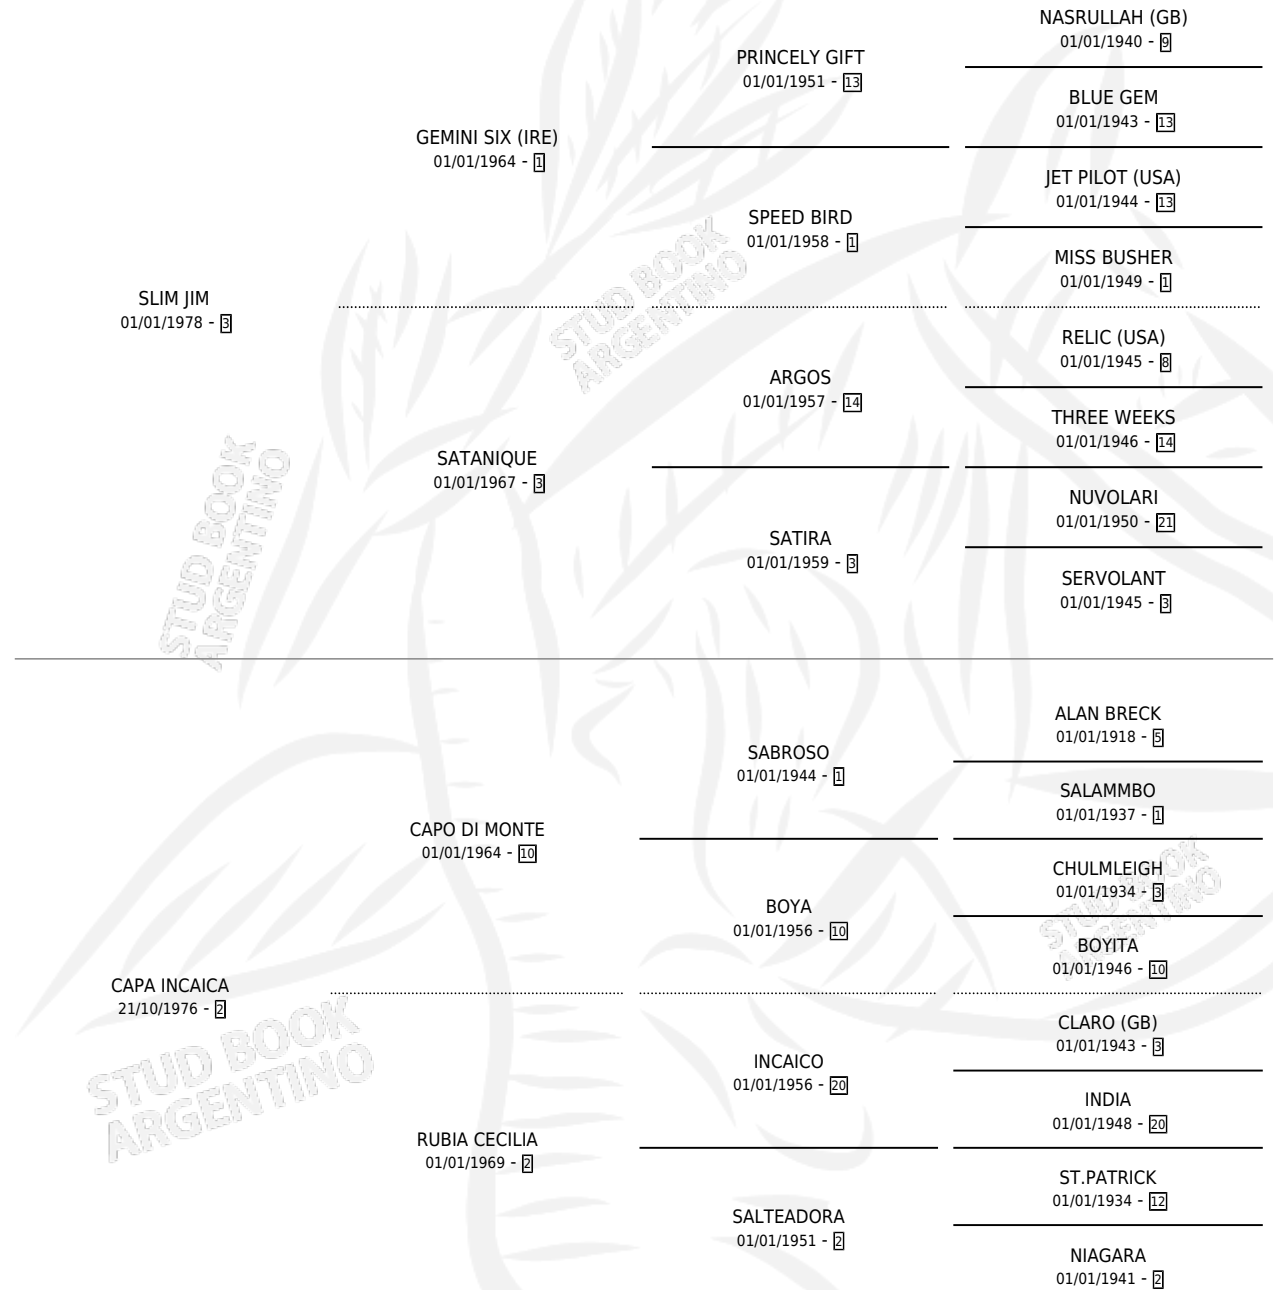

CAPA SINCA

por SLIM JIM y CAPA INCAICA por CAPO DI MONTE

Argentina · Macho · Alazan · SP · 01/10/1988
Familia 2-h · Volumen 33

ESTADO

TIPIFICACIÓN SANGUÍNEA	X
TIPIFICACIÓN POR ADN	X
PASAPORTE	X
IDENTIFICACIÓN POR MICROCHIP	X
REPRODUCTOR	X

Lugar de nacimiento: Dos Marias

Criador: Sin dato

PEDIGREE

CAPA SINCA

Datos oficiales del Stud Book Argentino

Documento generado el 10/06/2026

studbook.org.ar