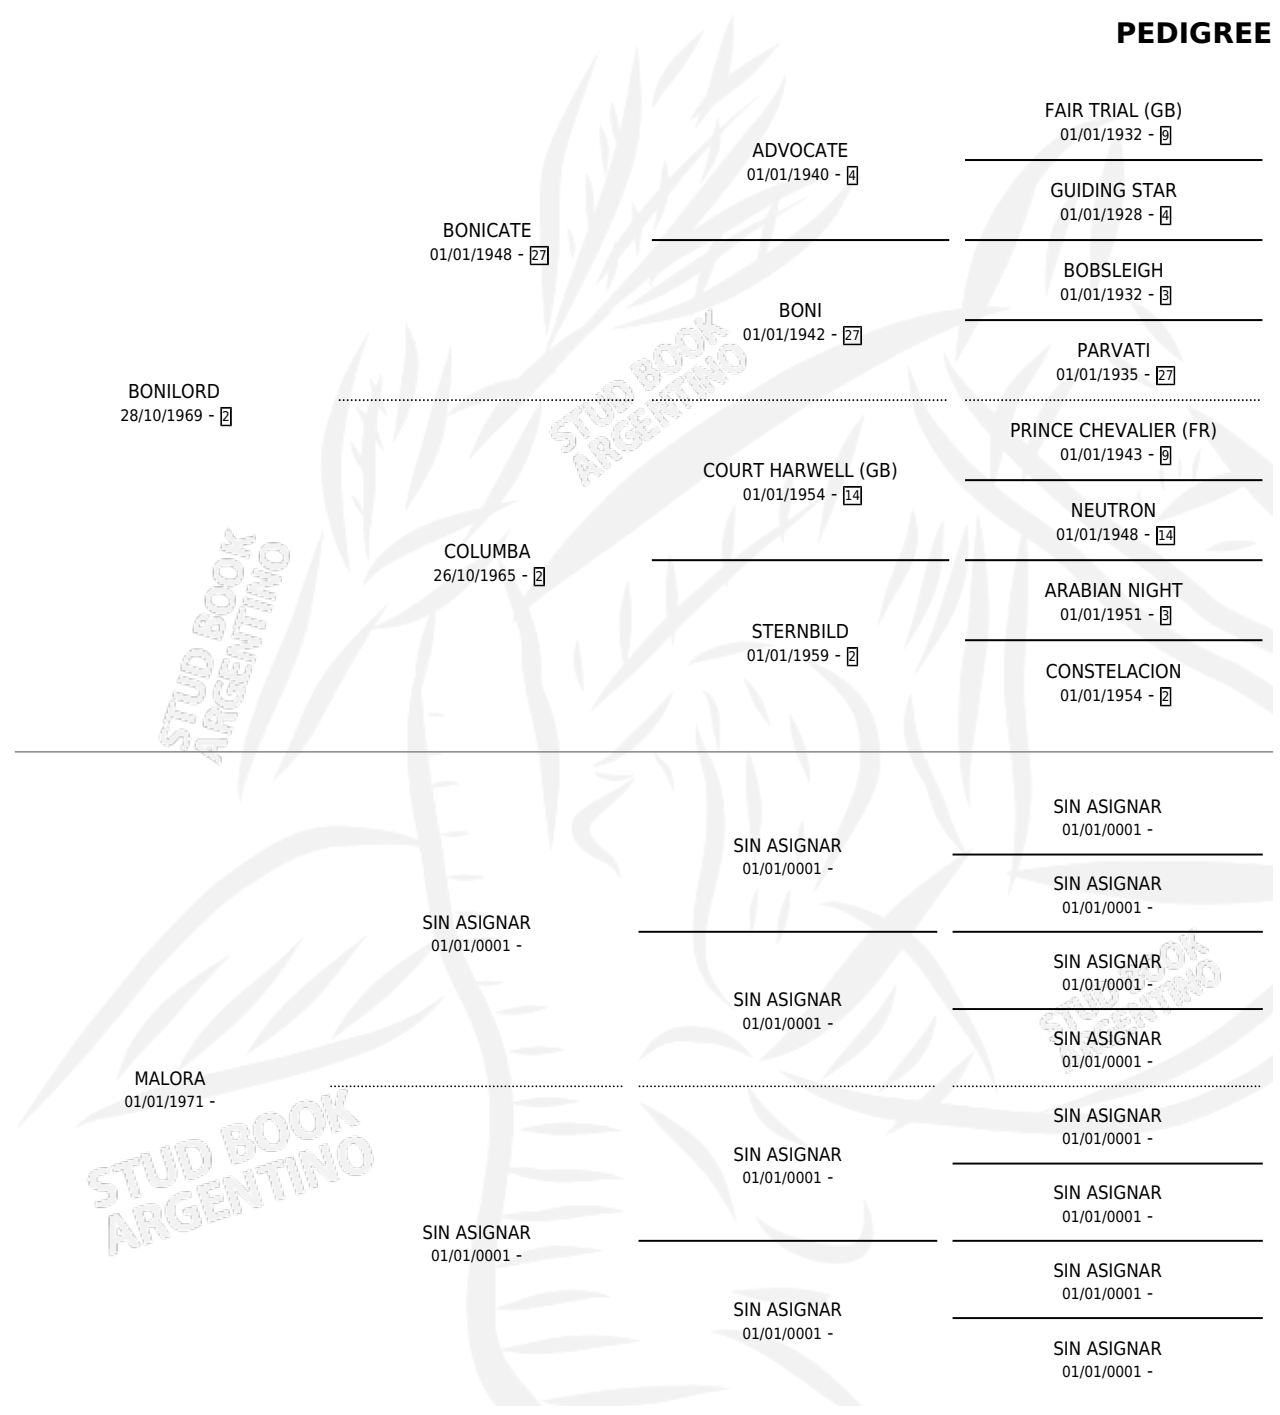

BONI MA

PEDIGREE

por **BONILORD** y **MALORA** por **SIN ASIGNAR**

Argentina · Hembra · Alazan · SP · 30/07/1988
Familia · Volumen 33

ESTADO

TIPIFICACIÓN SANGUÍNEA	✓
TIPIFICACIÓN POR ADN	X
PASAPORTE	X
IDENTIFICACIÓN POR MICROCHIP	X
REPRODUCTOR	✓

Lugar de nacimiento: Milessi

Criador: Sin dato

~

HIJOS

	MACHOS	HEMBRAS
2 NACIERON	0	2
SIN ACTUACIONES		

CAMPAÑA

Solo carreras oficiales de Argentina

POR EDAD