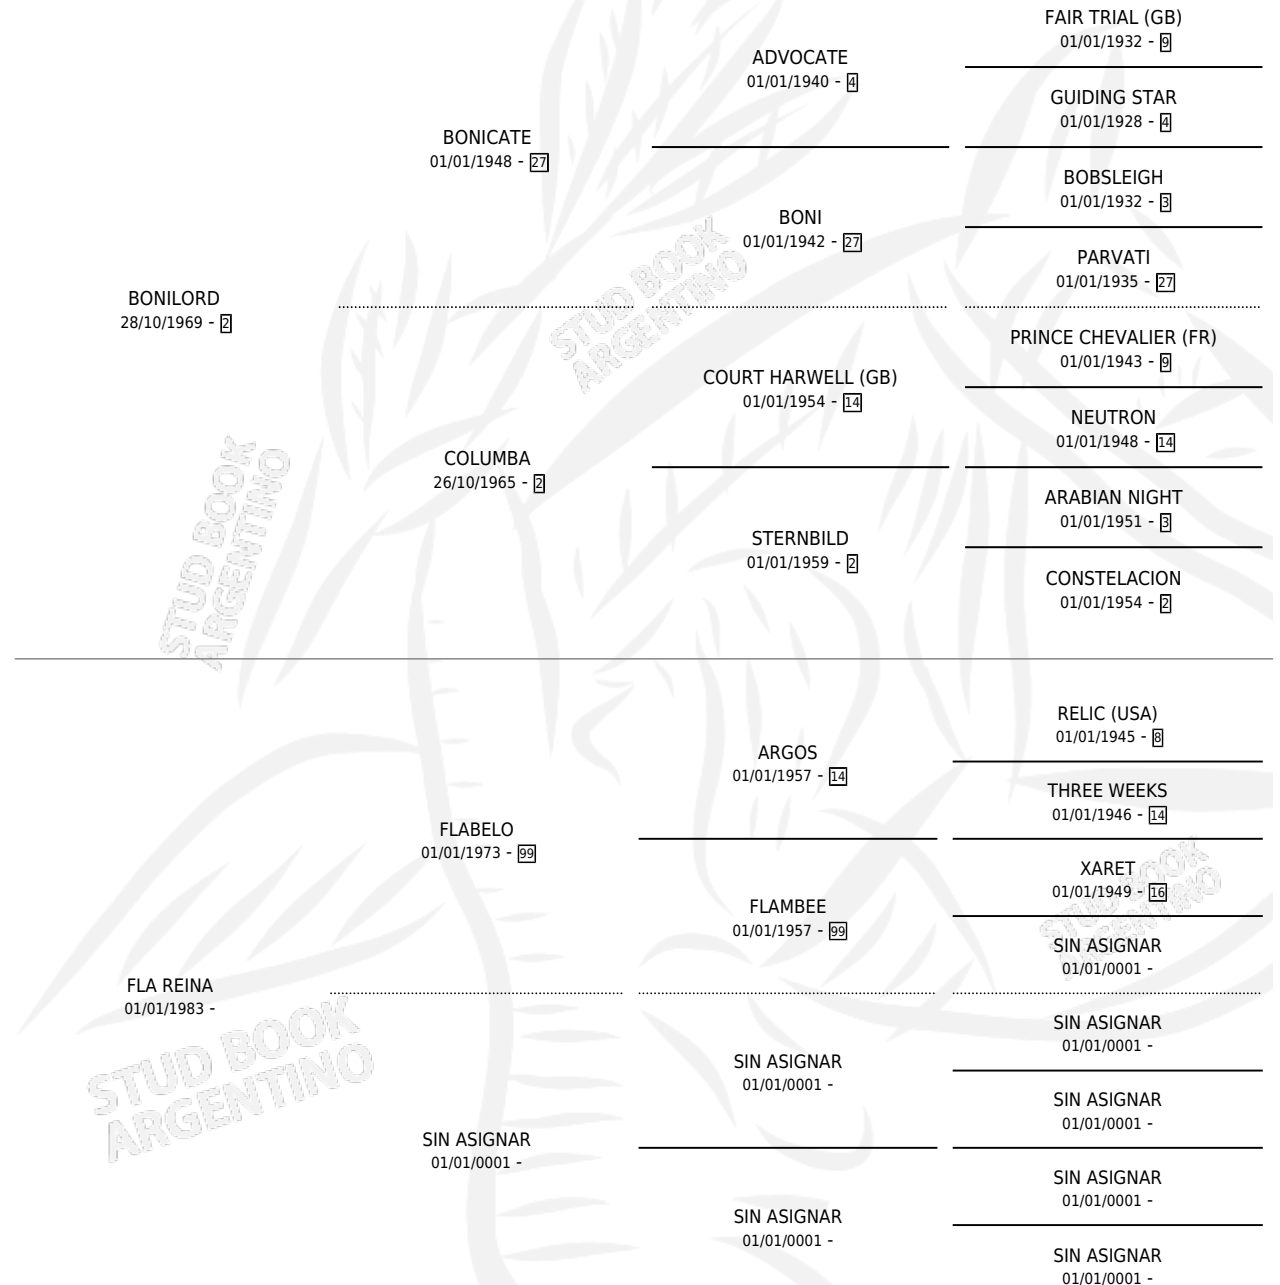

BONI REY

por **BONILORD** y **FLA REINA** por **FLABELO**

Argentina · Macho · Alazan · SP · 20/11/1988
Familia · Volumen 33

ESTADO

TIPIFICACIÓN SANGUÍNEA	X
TIPIFICACIÓN POR ADN	X
PASAPORTE	X
IDENTIFICACIÓN POR MICROCHIP	X
REPRODUCTOR	X

Lugar de nacimiento: Milessi

Criador: Sin dato

PEDIGREE