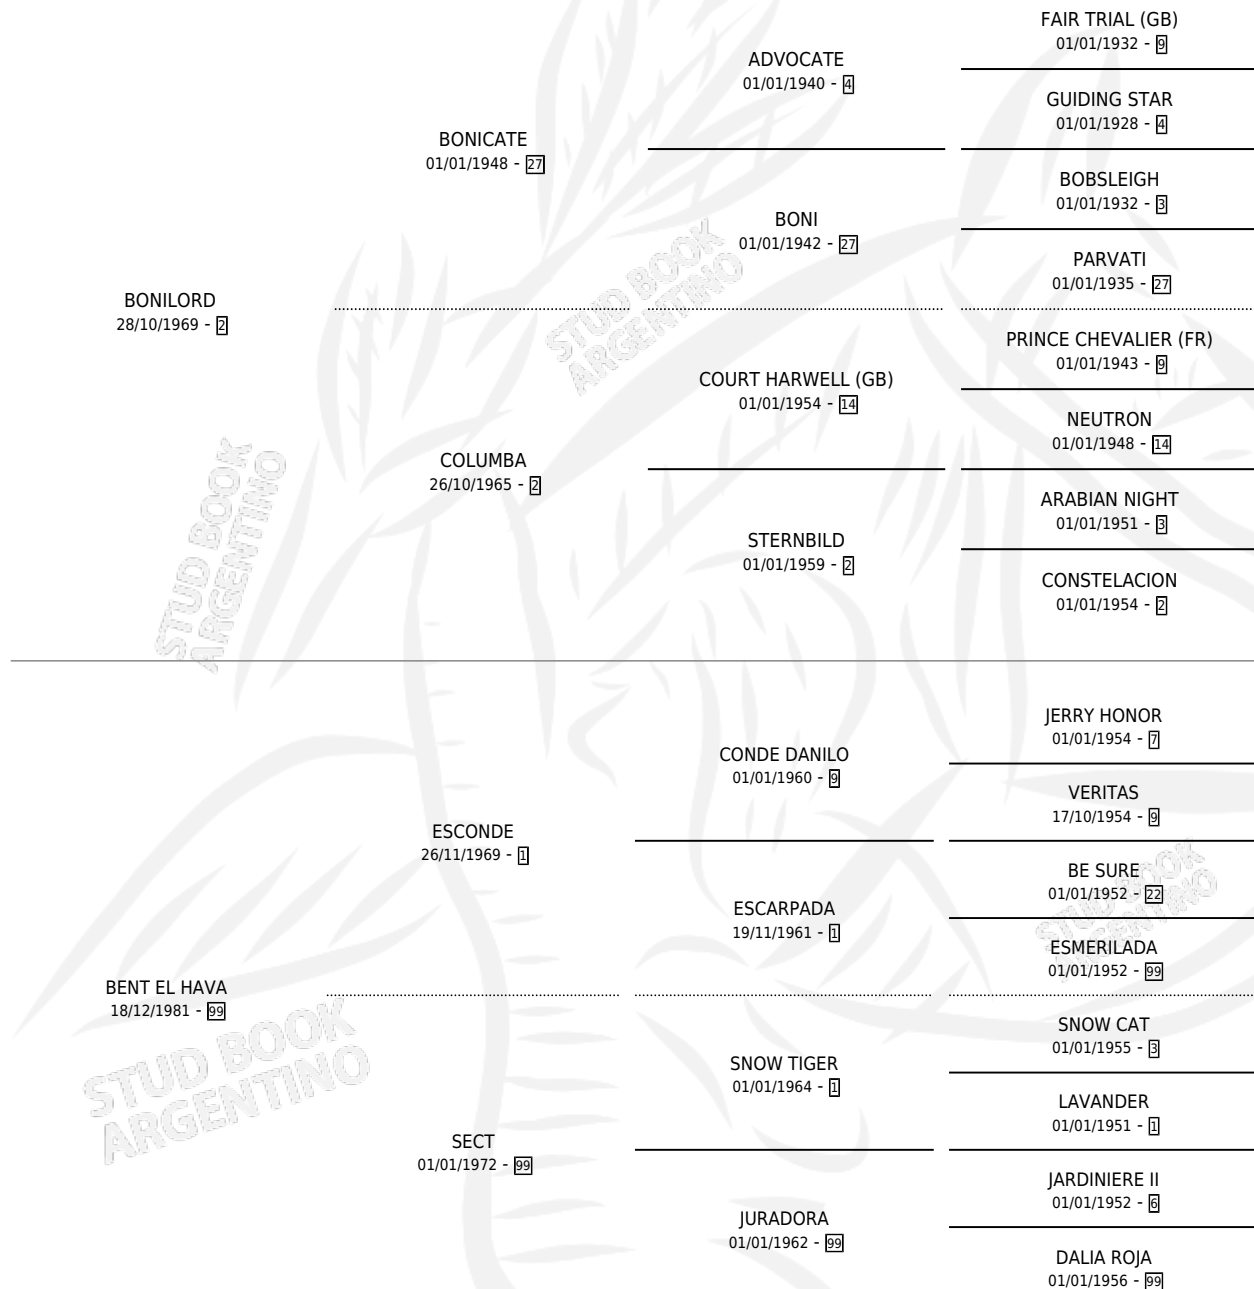

BONI BENT

por BONILORD y BENT EL HAVA por ESCONDE

Argentina · Macho · Alazan · SP · 30/11/1988
Familia 99 · Volumen 33

ESTADO

TIPIFICACIÓN SANGUÍNEA	X
TIPIFICACIÓN POR ADN	X
PASAPORTE	X
IDENTIFICACIÓN POR MICROCHIP	X
REPRODUCTOR	X

Lugar de nacimiento: Milessi

Criador: Sin dato

PEDIGREE

BONI BENT

Datos oficiales del Stud Book Argentino

Documento generado el 10/05/2026

studbook.org.ar