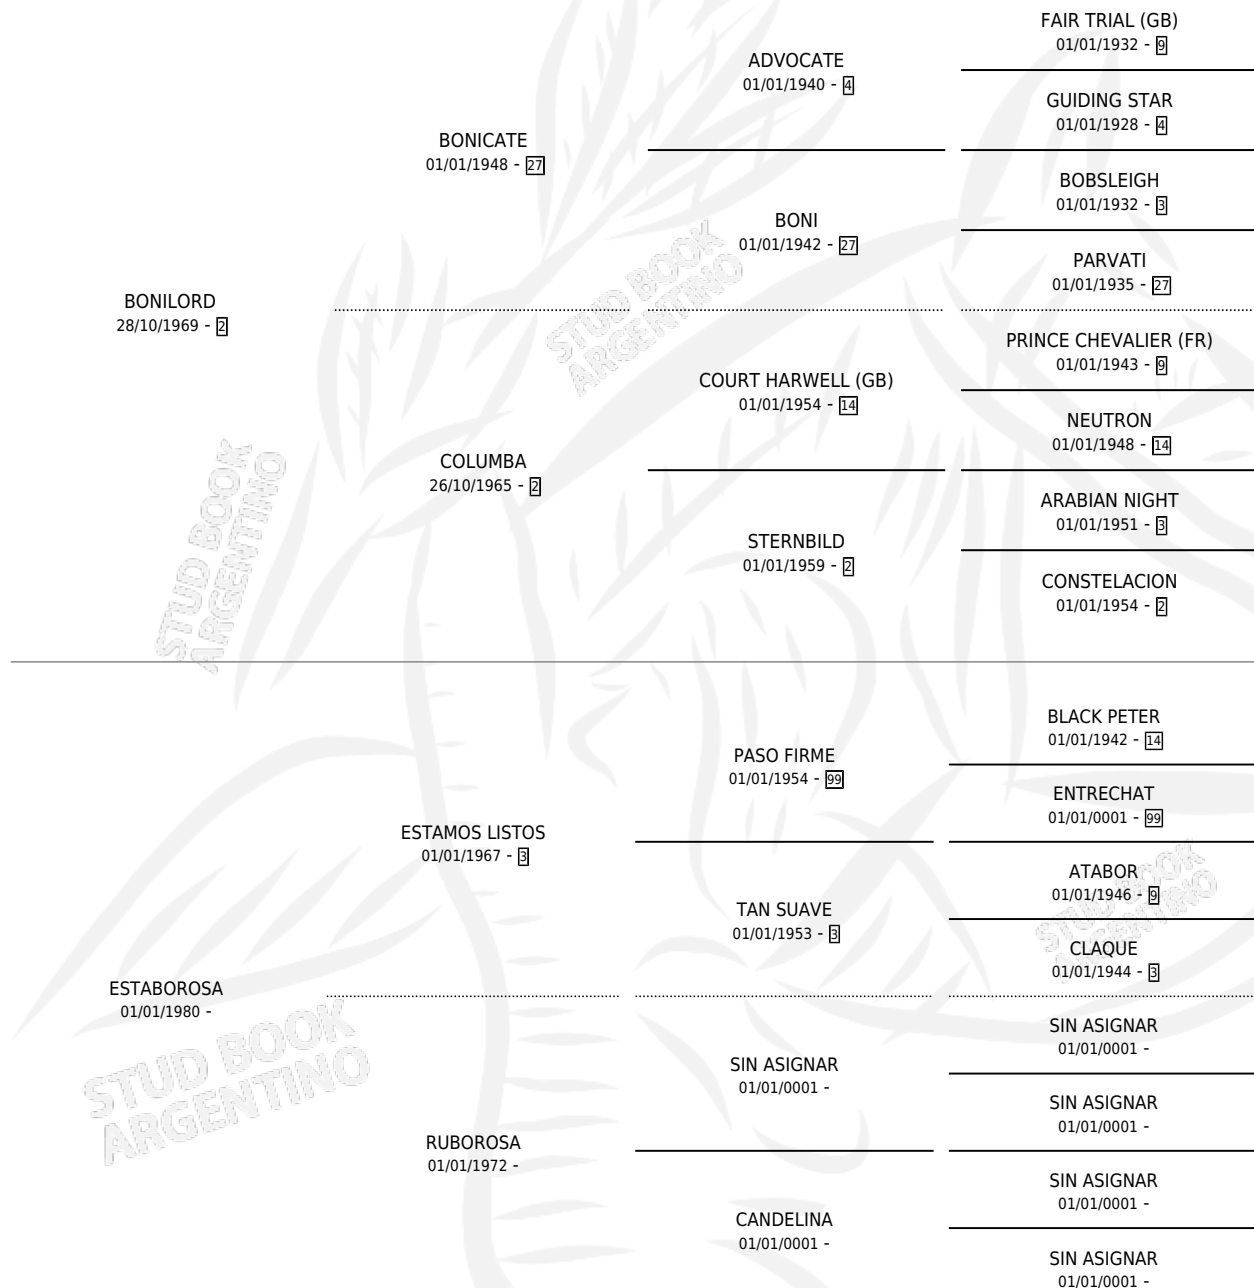

BONI ES

por **BONILORD** y **ESTABOROSA** por **ESTAMOS LISTOS**

Argentina · Macho · Alazan · SP · 11/10/1988
Familia · Volumen 33

ESTADO

TIPIFICACIÓN SANGUÍNEA	X
TIPIFICACIÓN POR ADN	X
PASAPORTE	X
IDENTIFICACIÓN POR MICROCHIP	X
REPRODUCTOR	X

Lugar de nacimiento: Milessi

Criador: Sin dato

PEDIGREE

BONI ES

Datos oficiales del Stud Book Argentino

Documento generado el 11/06/2026

studbook.org.ar