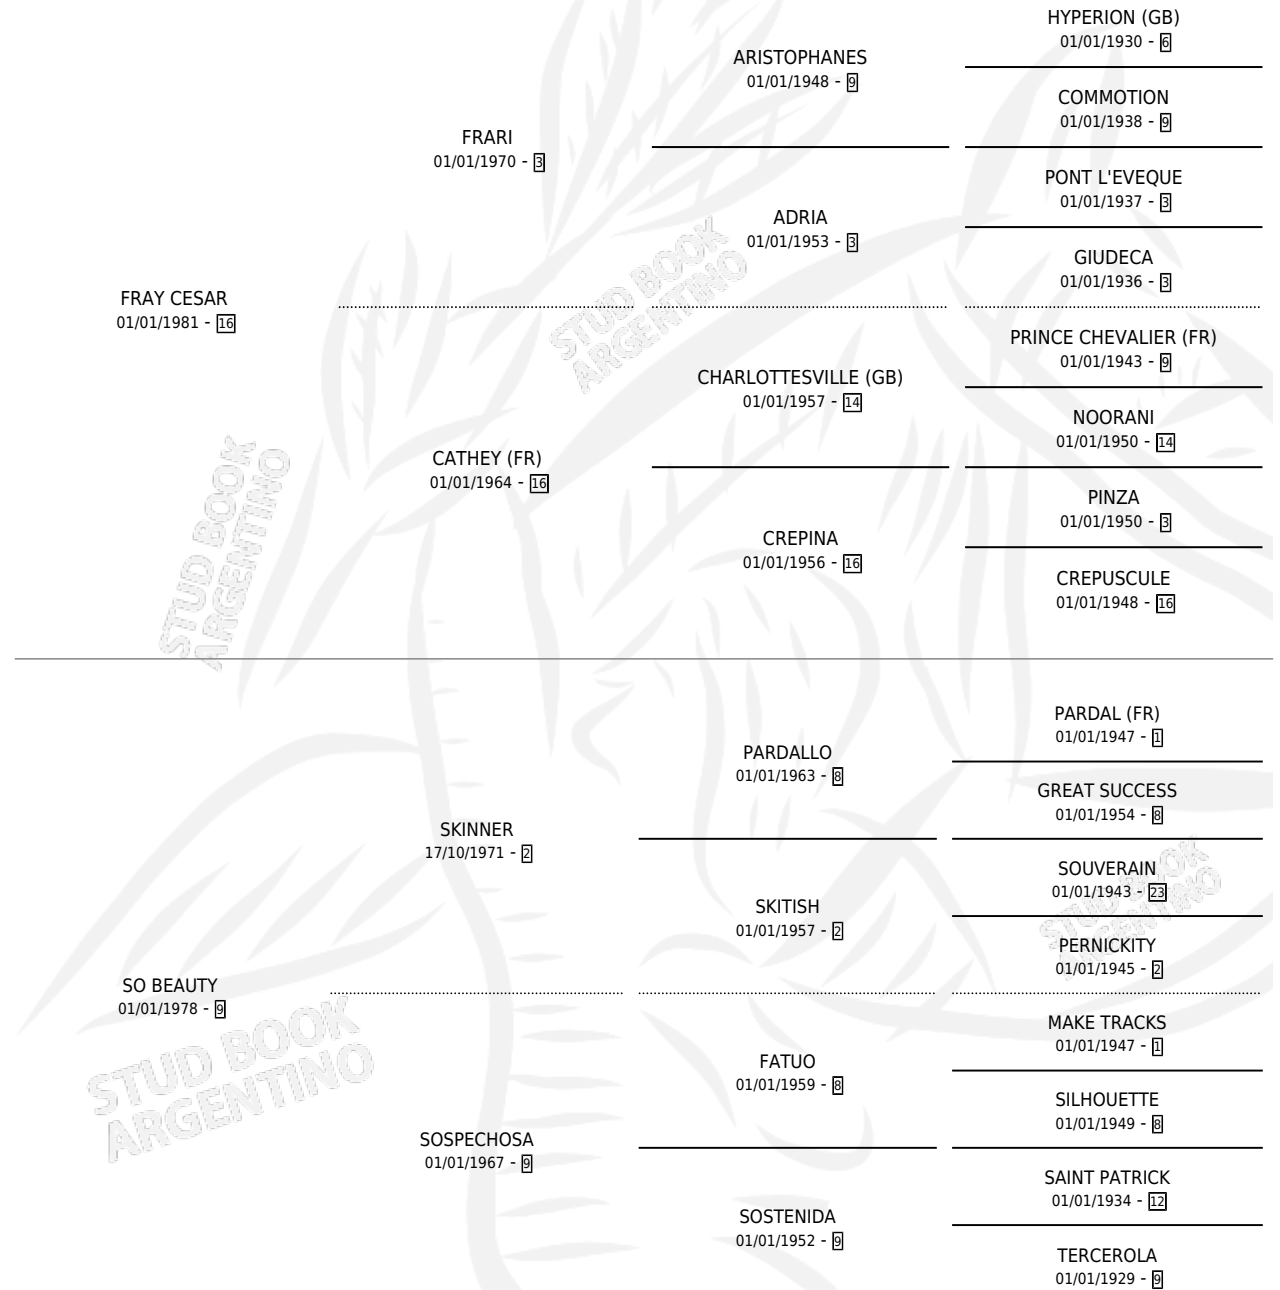

LA FRABE

por FRAY CESAR y SO BEAUTY por SKINNER

Argentina · Hembra · Zaino · SP · 30/10/1988
Familia 9-b · Volumen 33

ESTADO

TIPIFICACIÓN SANGUÍNEA	X
TIPIFICACIÓN POR ADN	X
PASAPORTE	X
IDENTIFICACIÓN POR MICROCHIP	X
REPRODUCTOR	X

Lugar de nacimiento: El Cañadon

Criador: El Cañadon

PEDIGREE

CAMPAÑA

Solo carreras oficiales de Argentina

POR EDAD

EDAD	CC	1°	2°	3°	4°	5°	NP	CLC	CLG	CLCG1	CLGG1	IMPORTE	GANANCIA / CC
5 AÑOS	1	0	0	0	0	1	0	0	0	0	0	\$0	\$0
TOTALES	1	0	0	0	0	1	0	0	0	0	0	\$0	\$0
%		0.0%	0.0%	0.0%	0.0%	100%	0.0%	0.0%	0.0%	0.0%	0.0%		