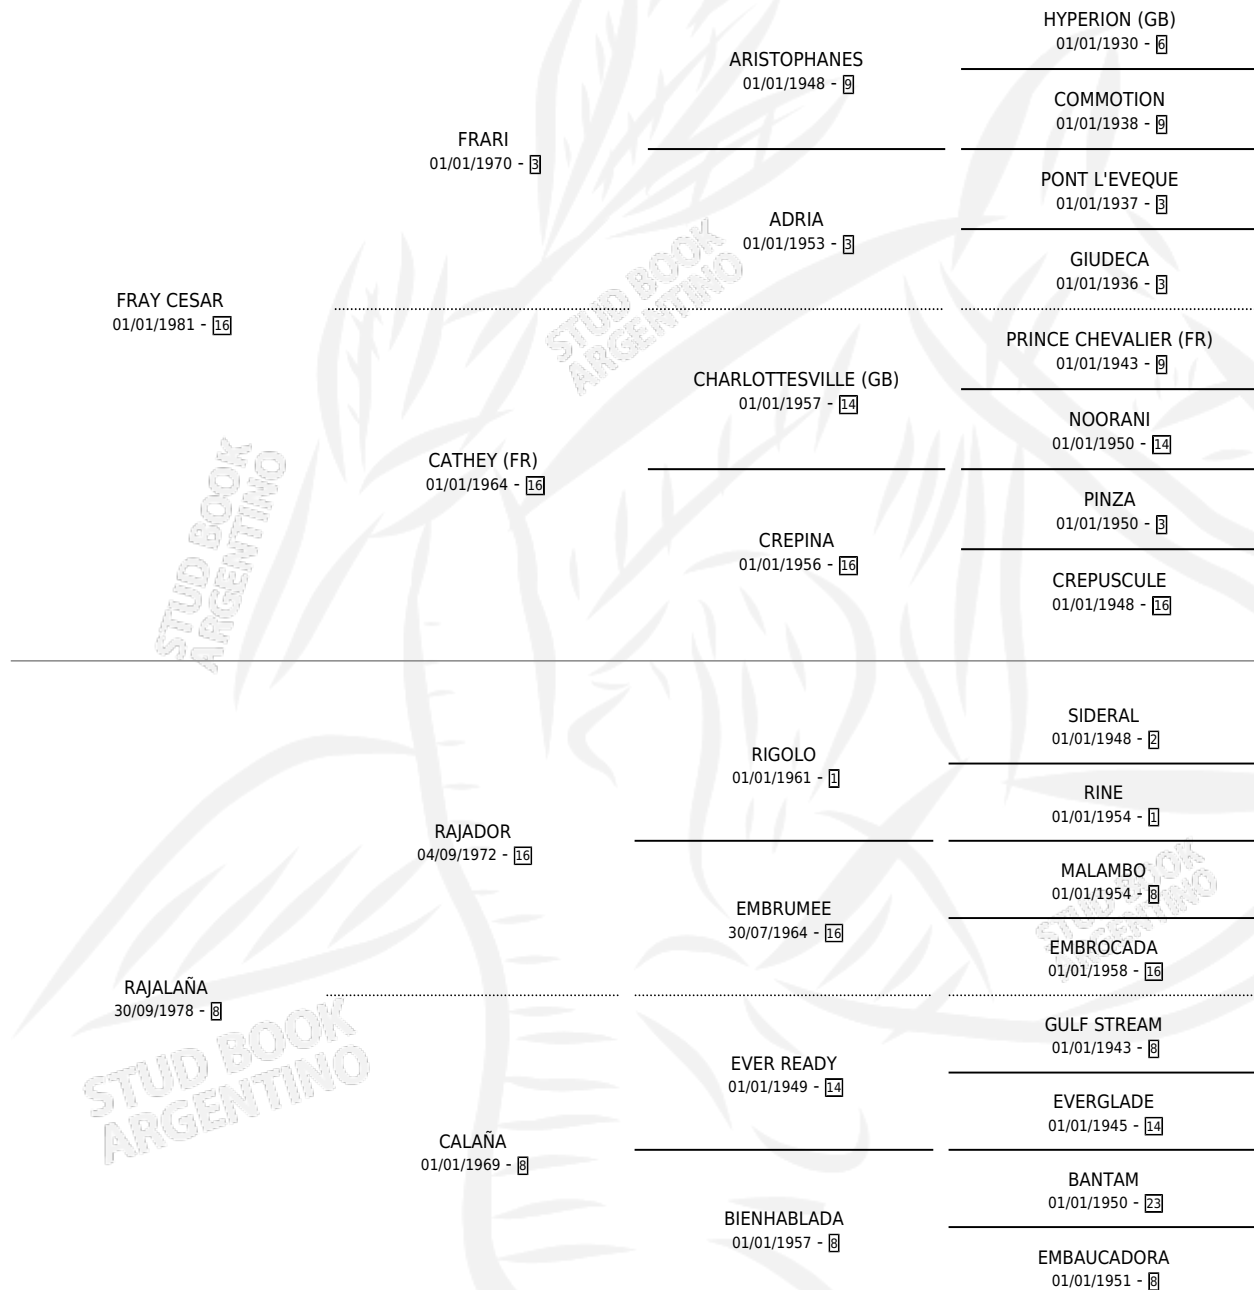

RAJA FRAY

por FRAY CESAR y RAJALAÑA por RAJADOR

Argentina · Macho · Zaino · SP · 24/10/1988
Familia 8-c · Volumen 33

ESTADO

TIPIFICACIÓN SANGUÍNEA	X
TIPIFICACIÓN POR ADN	X
PASAPORTE	X
IDENTIFICACIÓN POR MICROCHIP	X
REPRODUCTOR	X

Lugar de nacimiento: El Cañadon

Criador: El Cañadon

PEDIGREE

CAMPAÑA

Solo carreras oficiales de Argentina

POR EDAD

EDAD	CC	1°	2°	3°	4°	5°	NP	CLC	CLG	CLCG1	CLGG1	IMPORTE	GANANCIA / CC
3 AÑOS	1	0	0	0	0	0	1	0	0	0	0	\$0	\$0
TOTALES	1	0	0	0	0	0	1	0	0	0	0	\$0	\$0
%		0.0%	0.0%	0.0%	0.0%	0.0%	100%	0.0%	0.0%	0.0%	0.0%		