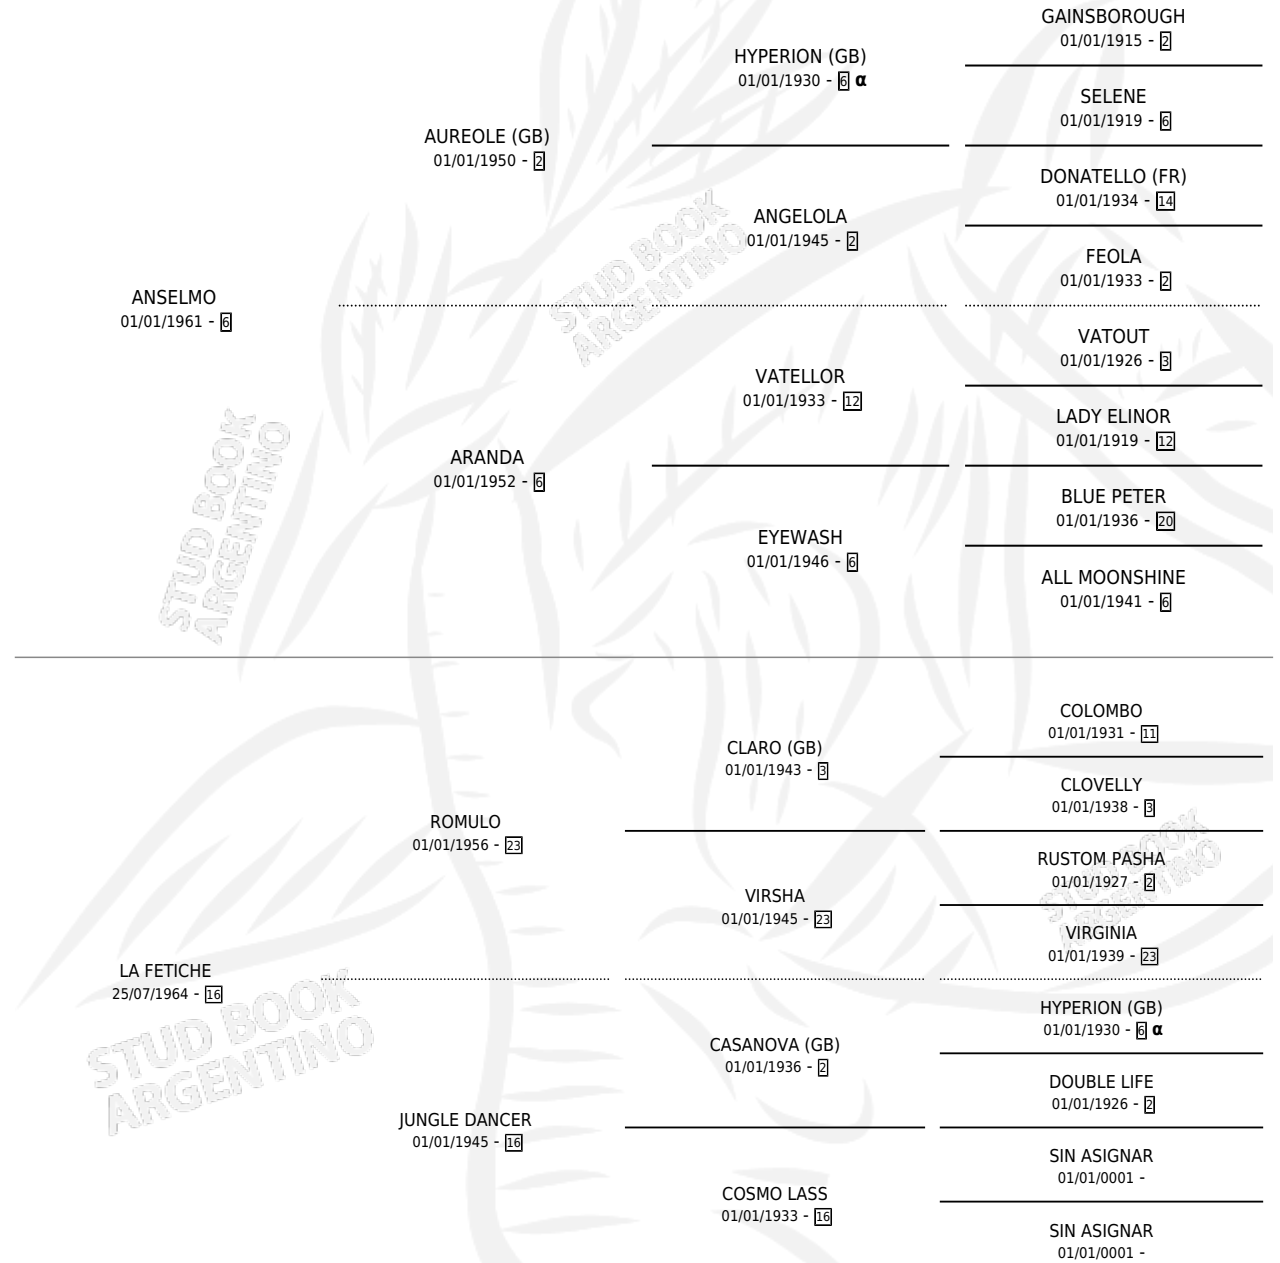

# ARRESTO

por ANSELMO y LA FETICHE por ROMULO

Argentina · Macho · Alazan · SP · 17/09/1970  
Familia 16 · Volumen 27

## ESTADO

TIPIFICACIÓN SANGUÍNEA	X
TIPIFICACIÓN POR ADN	X
PASAPORTE	X
IDENTIFICACIÓN POR MICROCHIP	X
REPRODUCTOR	X

**Lugar de nacimiento:** Campo particular

**Criador:** Sin dato

## PEDIGREE

INBREEDING : α