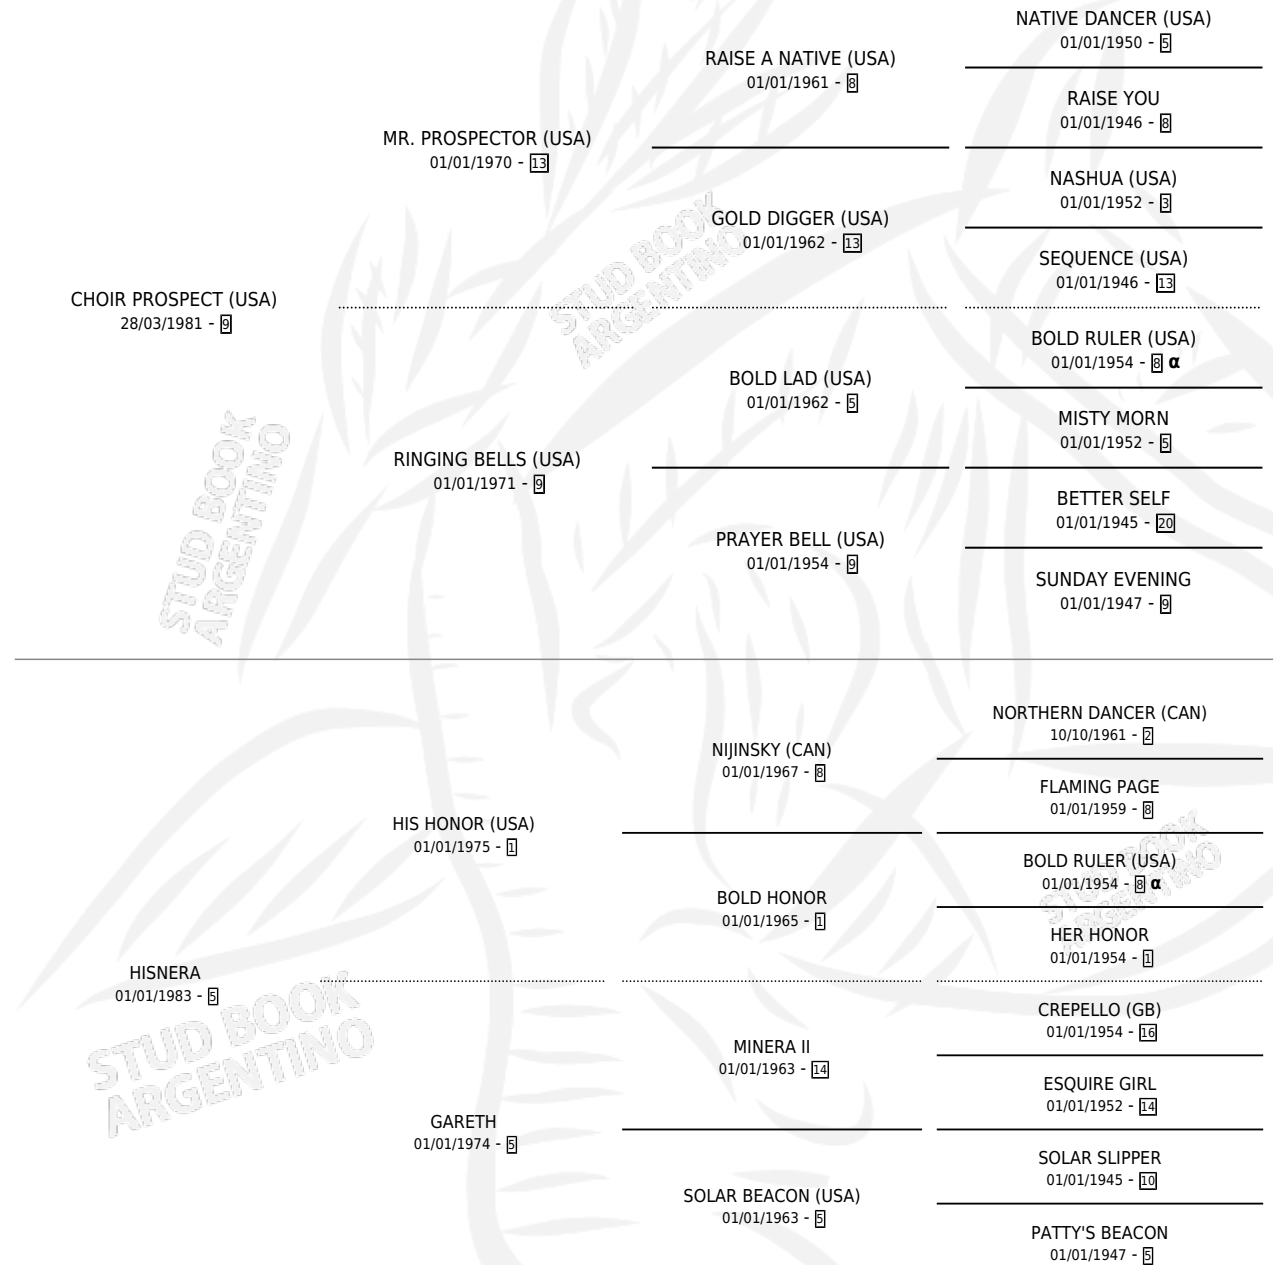

PERNERO

por **CHOIR PROSPECT (USA)** y **HISNERA** por **HIS HONOR (USA)**

Argentina · Macho · Zaino Doradillo · SP · 14/11/1988
Familia 5-g · Volumen 33

ESTADO

TIPIFICACIÓN SANGUÍNEA	X
TIPIFICACIÓN POR ADN	X
PASAPORTE	X
IDENTIFICACIÓN POR MICROCHIP	X
REPRODUCTOR	X

Lugar de nacimiento: Vencedor
Criador: Sin dato

PEDIGREE

INBREEDING : α

CAMPAÑA

Solo carreras oficiales de Argentina

POR EDAD

EDAD	CC	1°	2°	3°	4°	5°	NP	CLC	CLG	CLCG1	CLGG1	IMPORTE	GANANCIA / CC
3 AÑOS	5	0	0	0	0	0	5	0	0	0	0	\$0	\$0
4 AÑOS	5	2	1	0	0	0	2	0	0	0	0	\$0	\$0
5 AÑOS	1	0	0	0	0	0	1	0	0	0	0	\$0	\$0
TOTALES	11	2	1	0	0	0	8	0	0	0	0	\$0	\$0
%		18.2%	9.1%	0.0%	0.0%	0.0%	72.7%	0.0%	0.0%	0.0%	0.0%		