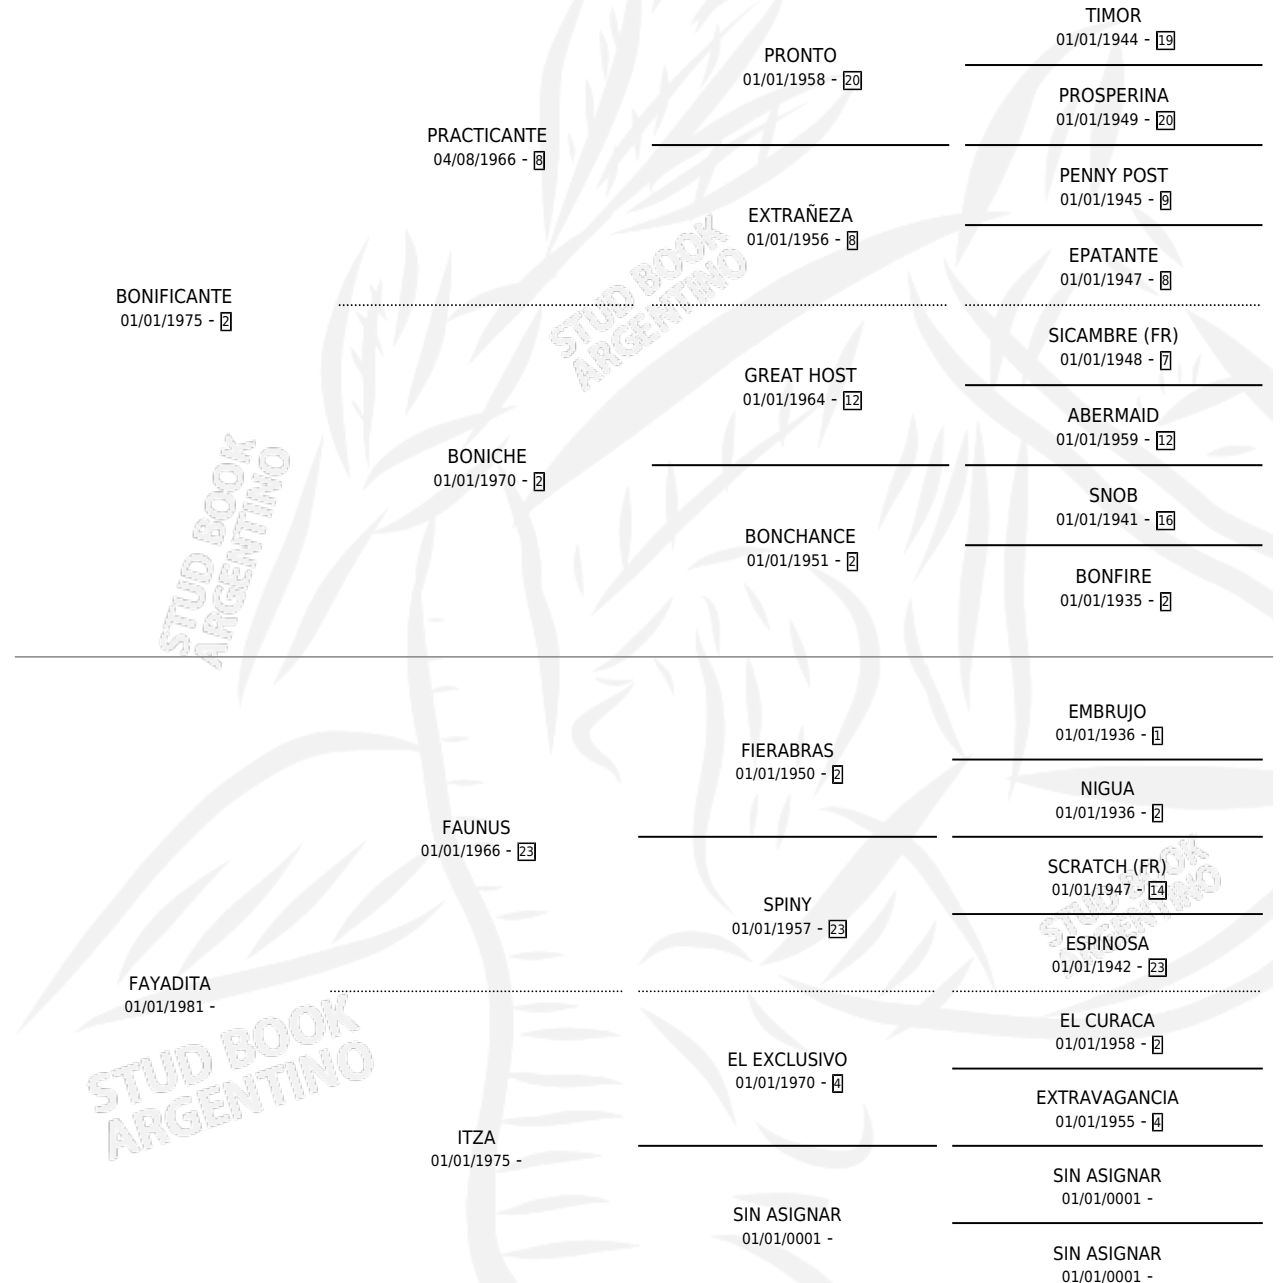

BONIFAY

por **BONIFICANTE** y **FAYADITA** por **FAUNUS**

Argentina · Hembra · Zaino · SP · 30/09/1988
Familia · Volumen 33

ESTADO

TIPIFICACIÓN SANGUÍNEA	X
TIPIFICACIÓN POR ADN	X
PASAPORTE	X
IDENTIFICACIÓN POR MICROCHIP	X
REPRODUCTOR	X

Lugar de nacimiento: Don Angel

Criador: Sin dato

PEDIGREE