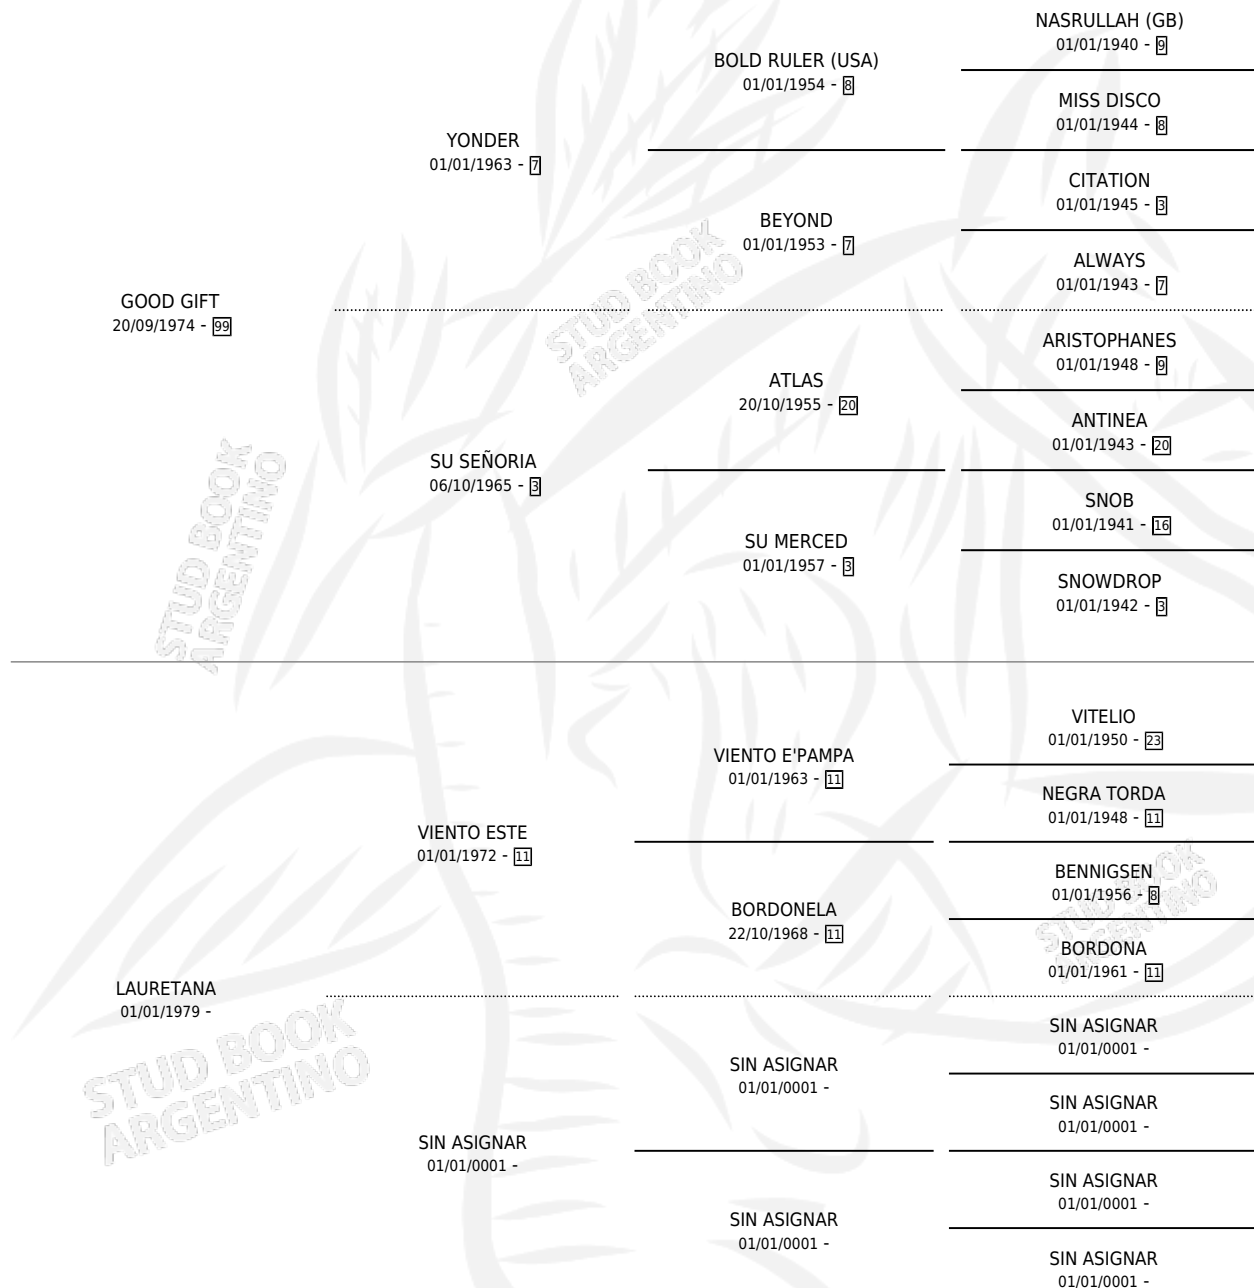

ENGAÑERA

por GOOD GIFT y LAURETANA por VIENTO ESTE

Argentina · Hembra · Alazan · SP · 06/11/1988
Familia · Volumen 33

ESTADO

TIPIFICACIÓN SANGUÍNEA	X
TIPIFICACIÓN POR ADN	X
PASAPORTE	X
IDENTIFICACIÓN POR MICROCHIP	X
REPRODUCTOR	X

Lugar de nacimiento: Don Jacobo

Criador: Sin dato

PEDIGREE

CAMPAÑA

Solo carreras oficiales de Argentina

POR EDAD

EDAD	CC	1°	2°	3°	4°	5°	NP	CLC	CLG	CLCG1	CLGG1	IMPORTE	GANANCIA / CC
5 AÑOS	2	0	0	0	0	0	2	0	0	0	0	\$0	\$0
6 AÑOS	3	2	0	0	1	0	0	0	0	0	0	\$8,085	\$2,695
TOTALES	5	2	0	0	1	0	2	0	0	0	0	\$8,085	\$1,617
%		40.0%	0.0%	0.0%	20.0%	0.0%	40.0%	0.0%	0.0%	0.0%	0.0%		