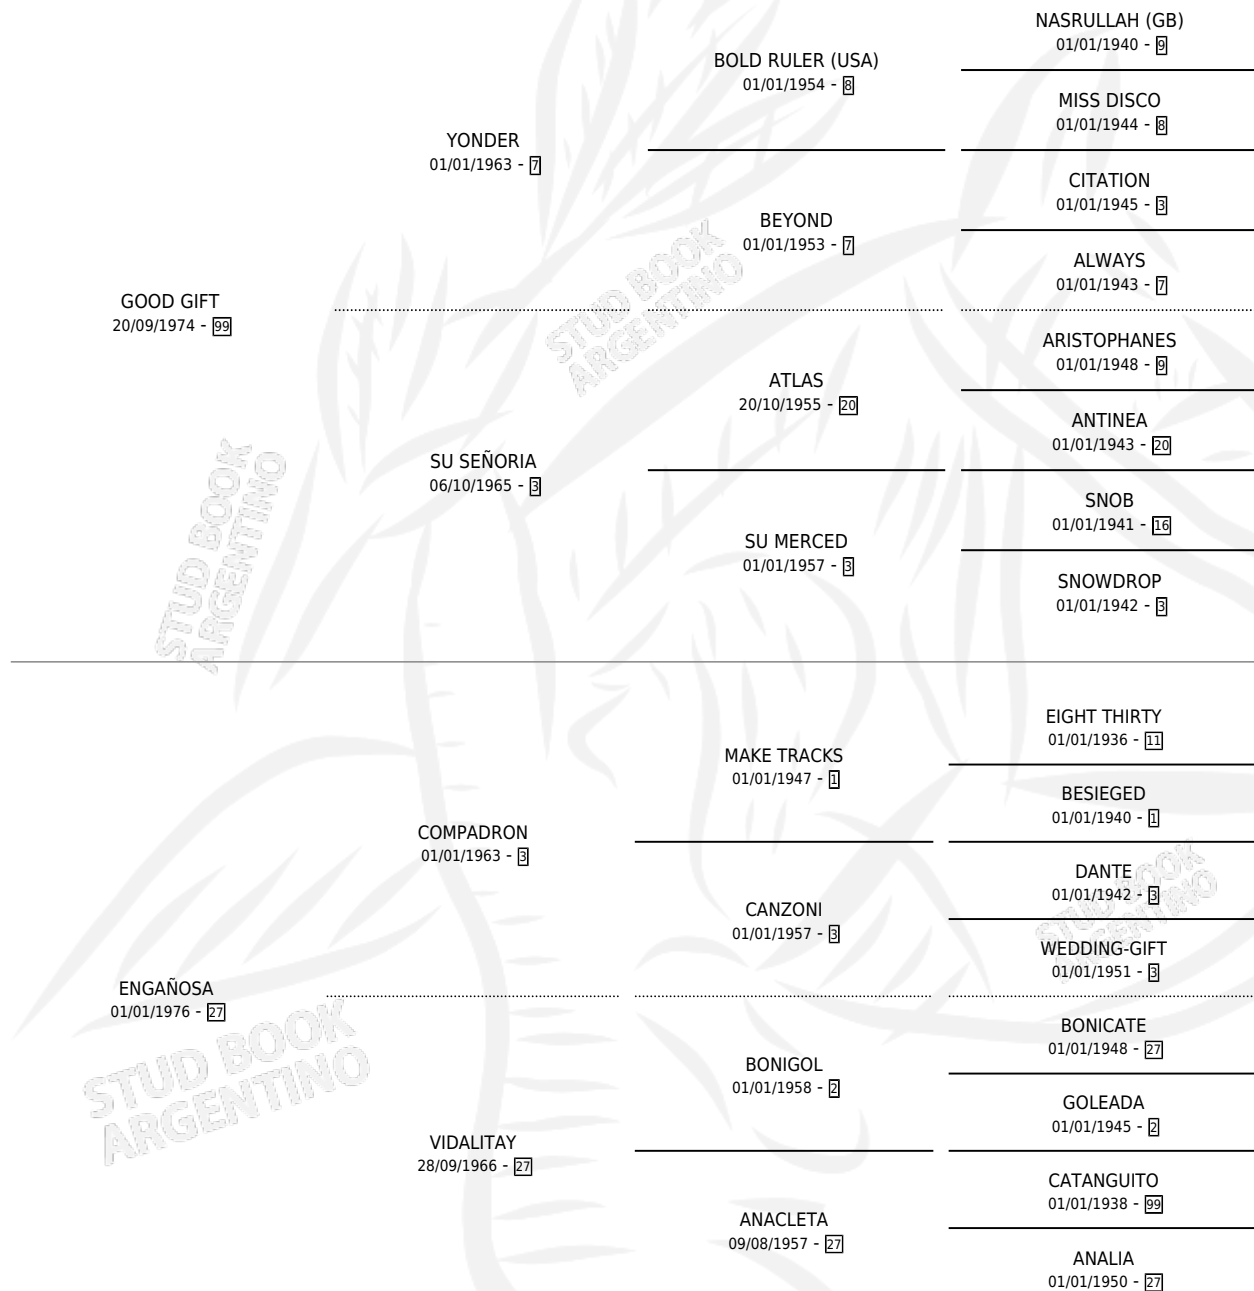

LARAPINTA GIFT

por **GOOD GIFT** y **ENGAÑOSA** por **COMPADRON**

Argentina · Hembra · Alazan · SP · 06/09/1988
Familia 27 · Volumen 33

ESTADO

TIPIFICACIÓN SANGUÍNEA	✓
TIPIFICACIÓN POR ADN	X
PASAPORTE	X
IDENTIFICACIÓN POR MICROCHIP	X
REPRODUCTOR	✓

Lugar de nacimiento: Don Jacobo

Criador: Sin dato

~

HIJOS

	MACHOS	HEMBRAS
8 NACIERON	3	5
2 CORRIERON	0	2
1 GANARON	0	1
0 GANADORES CL	0 GANADORES GR	0 GANADORES G1

PEDIGREE

CAMPAÑA

Solo carreras oficiales de Argentina