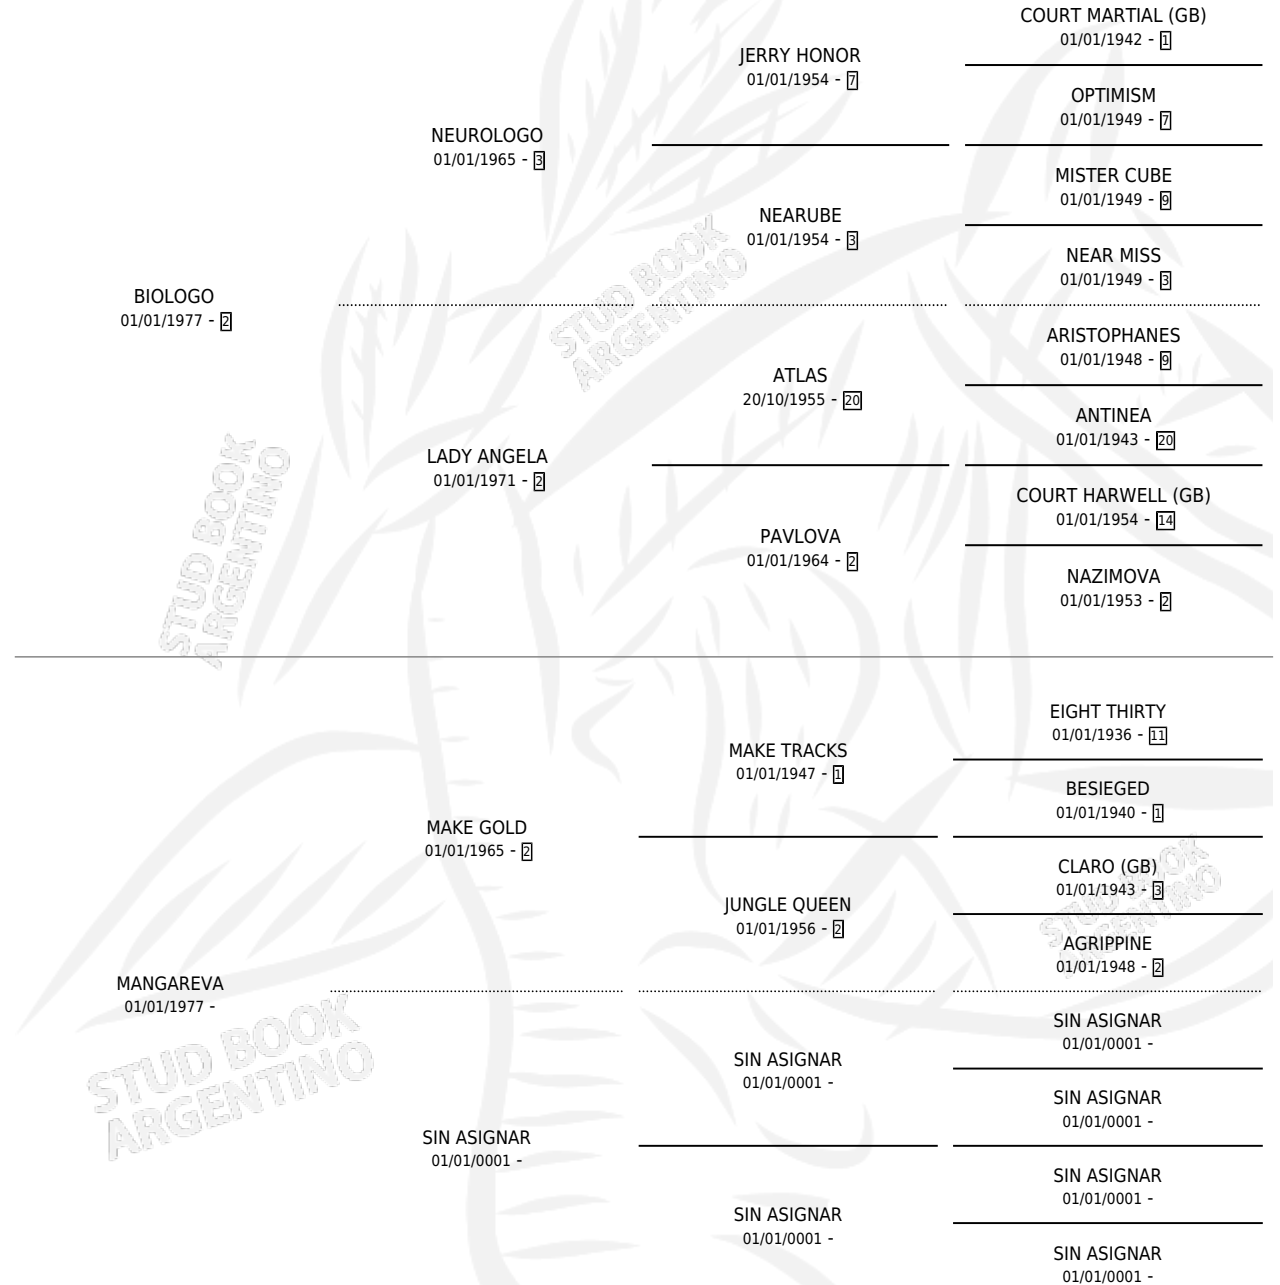

NEURO MANGA

por **BIOLOGO** y **MANGAREVA** por **MAKE GOLD**

Argentina · Macho · Zaino · SP · 10/10/1988
Familia · Volumen 33

ESTADO

TIPIFICACIÓN SANGUÍNEA	X
TIPIFICACIÓN POR ADN	X
PASAPORTE	X
IDENTIFICACIÓN POR MICROCHIP	X
REPRODUCTOR	X

Lugar de nacimiento: Cahuel

Criador: Cahuel

PEDIGREE

NEURO MANGA

Datos oficiales del Stud Book Argentino

Documento generado el 13/06/2026

studbook.org.ar