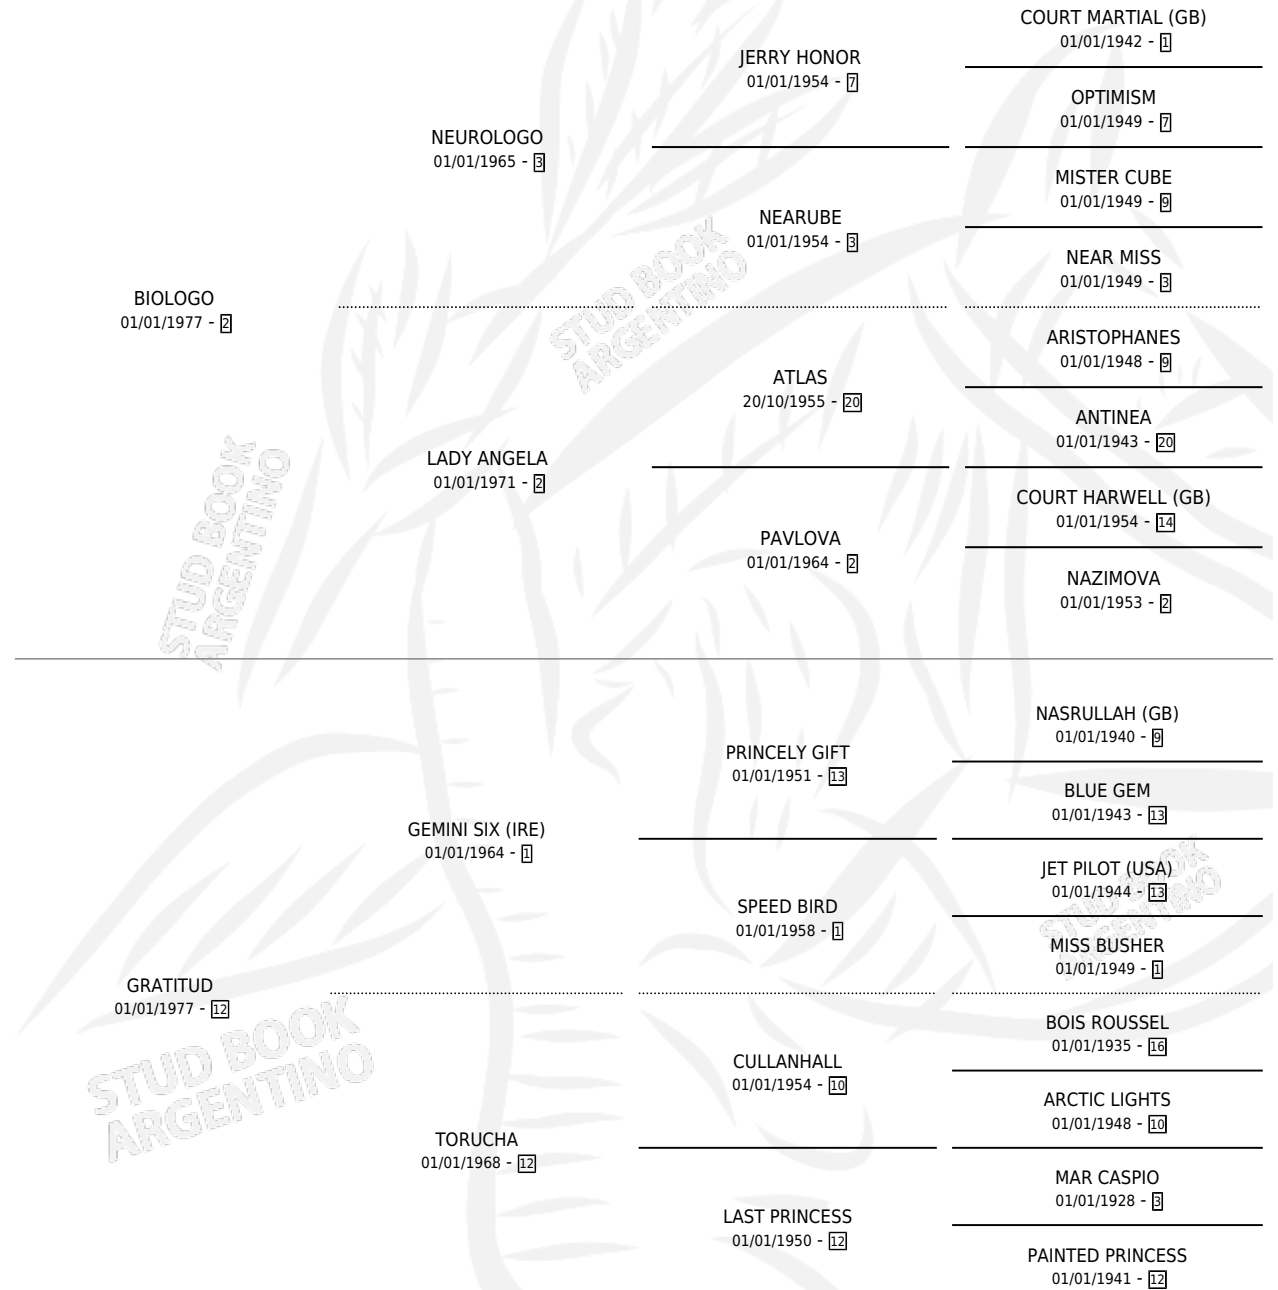

GRATO BIOL

por **BIOLOGO** y **GRATITUD** por **GEMINI SIX (IRE)**

Argentina · Macho · Zaino · SP · 21/10/1988
Familia 12-c · Volumen 33

ESTADO

TIPIFICACIÓN SANGUÍNEA	X
TIPIFICACIÓN POR ADN	X
PASAPORTE	X
IDENTIFICACIÓN POR MICROCHIP	X
REPRODUCTOR	X

Lugar de nacimiento: Cahuel

Criador: Cahuel

PEDIGREE

GRATO BIOL

Datos oficiales del Stud Book Argentino

Documento generado el 14/07/2025

studbook.org.ar