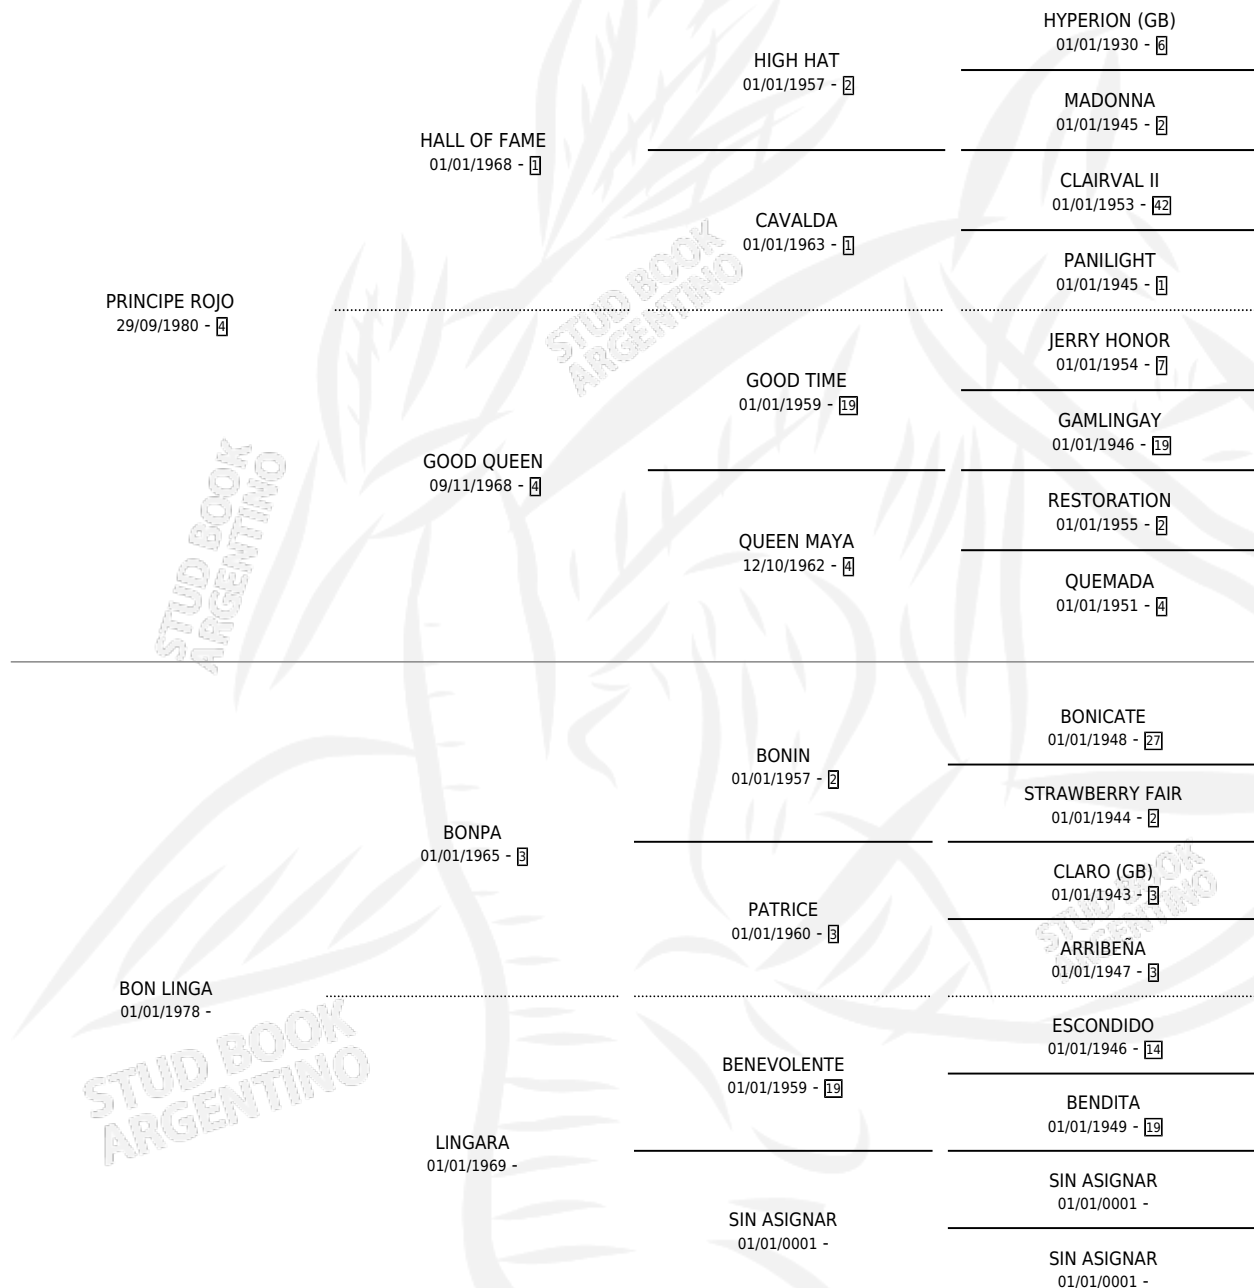

TURBO LIN

por PRINCIPE ROJO y BON LINGA por BONPA

Argentina · Macho · Zaino · SP · 23/11/1988
Familia · Volumen 33

ESTADO

TIPIFICACIÓN SANGUÍNEA	X
TIPIFICACIÓN POR ADN	X
PASAPORTE	X
IDENTIFICACIÓN POR MICROCHIP	X
REPRODUCTOR	X

Lugar de nacimiento: Campo particular

Criador: Sin dato

PEDIGREE

TURBO LIN

Datos oficiales del Stud Book Argentino

Documento generado el 12/05/2026

studbook.org.ar