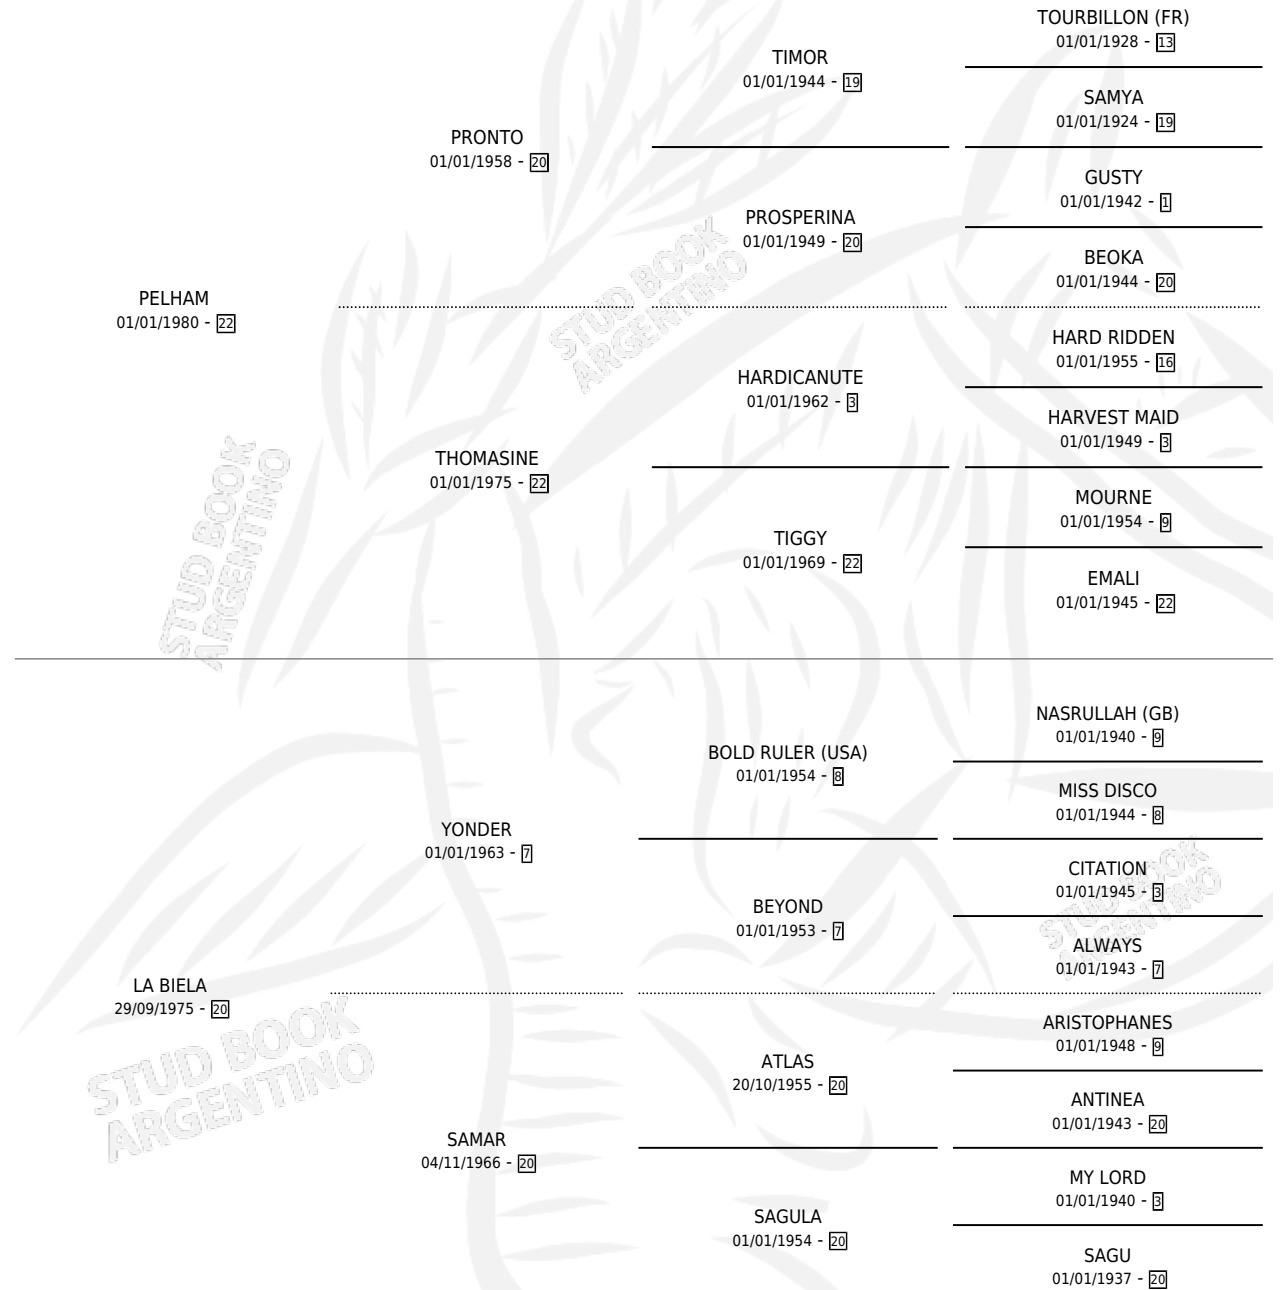

# BIELHAM

por PELHAM y LA BIELA por YONDER

Argentina · Hembra · Alazan · SP · 25/09/1988  
Familia 20-c · Volumen 33

## ESTADO

TIPIFICACIÓN SANGUÍNEA	X
TIPIFICACIÓN POR ADN	X
PASAPORTE	X
IDENTIFICACIÓN POR MICROCHIP	X
REPRODUCTOR	X

**Lugar de nacimiento:** Alegma

**Criador:** Alegma

## PEDIGREE