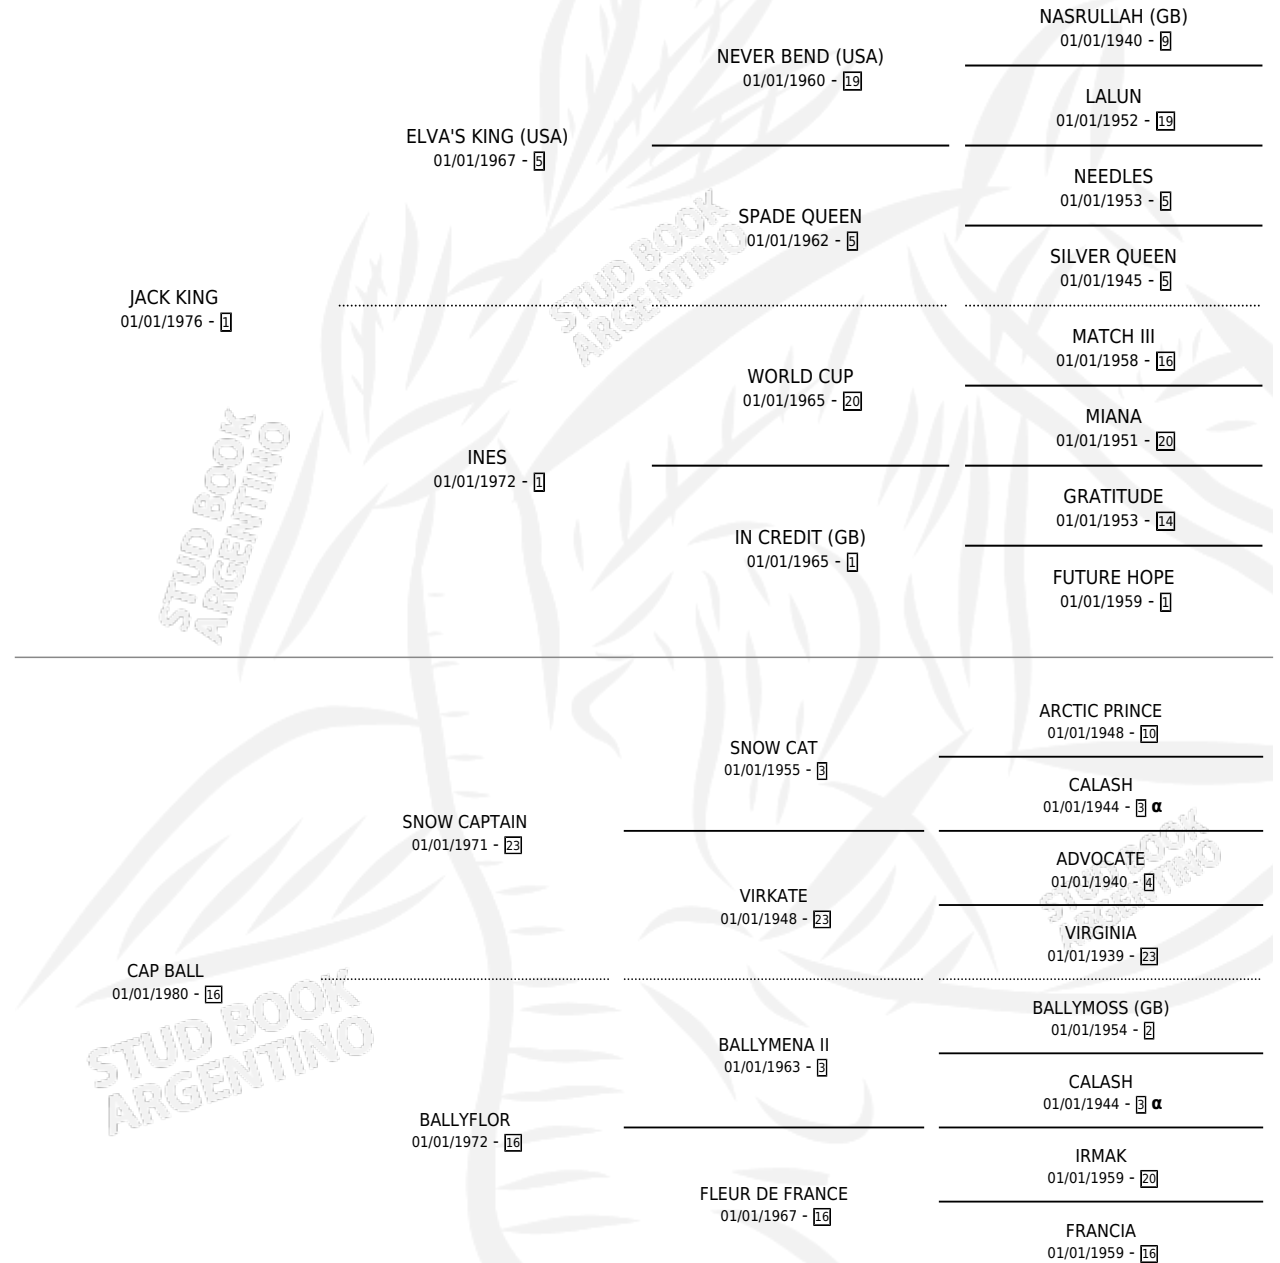

QUE TEMPORAL

por JACK KING y CAP BALL por SNOW CAPTAIN

Argentina · Macho · Alazan · SP · 27/09/1988
Familia 16-e · Volumen 33

ESTADO

TIPIFICACIÓN SANGUÍNEA	X
TIPIFICACIÓN POR ADN	X
PASAPORTE	X
IDENTIFICACIÓN POR MICROCHIP	X
REPRODUCTOR	X

Lugar de nacimiento: El Antojo

Criador: Sin dato

PEDIGREE

INBREEDING : α

CAMPAÑA

Solo carreras oficiales de Argentina

POR EDAD

EDAD	CC	1°	2°	3°	4°	5°	NP	CLC	CLG	CLCG1	CLGG1	IMPORTE	GANANCIA / CC
3 AÑOS	4	0	0	0	0	0	4	0	0	0	0	\$0	\$0
4 AÑOS	5	0	0	0	0	1	4	0	0	0	0	\$0	\$0
TOTALES	9	0	0	0	0	1	8	0	0	0	0	\$0	\$0
%		0.0%	0.0%	0.0%	0.0%	11.1%	88.9%	0.0%	0.0%	0.0%	0.0%		