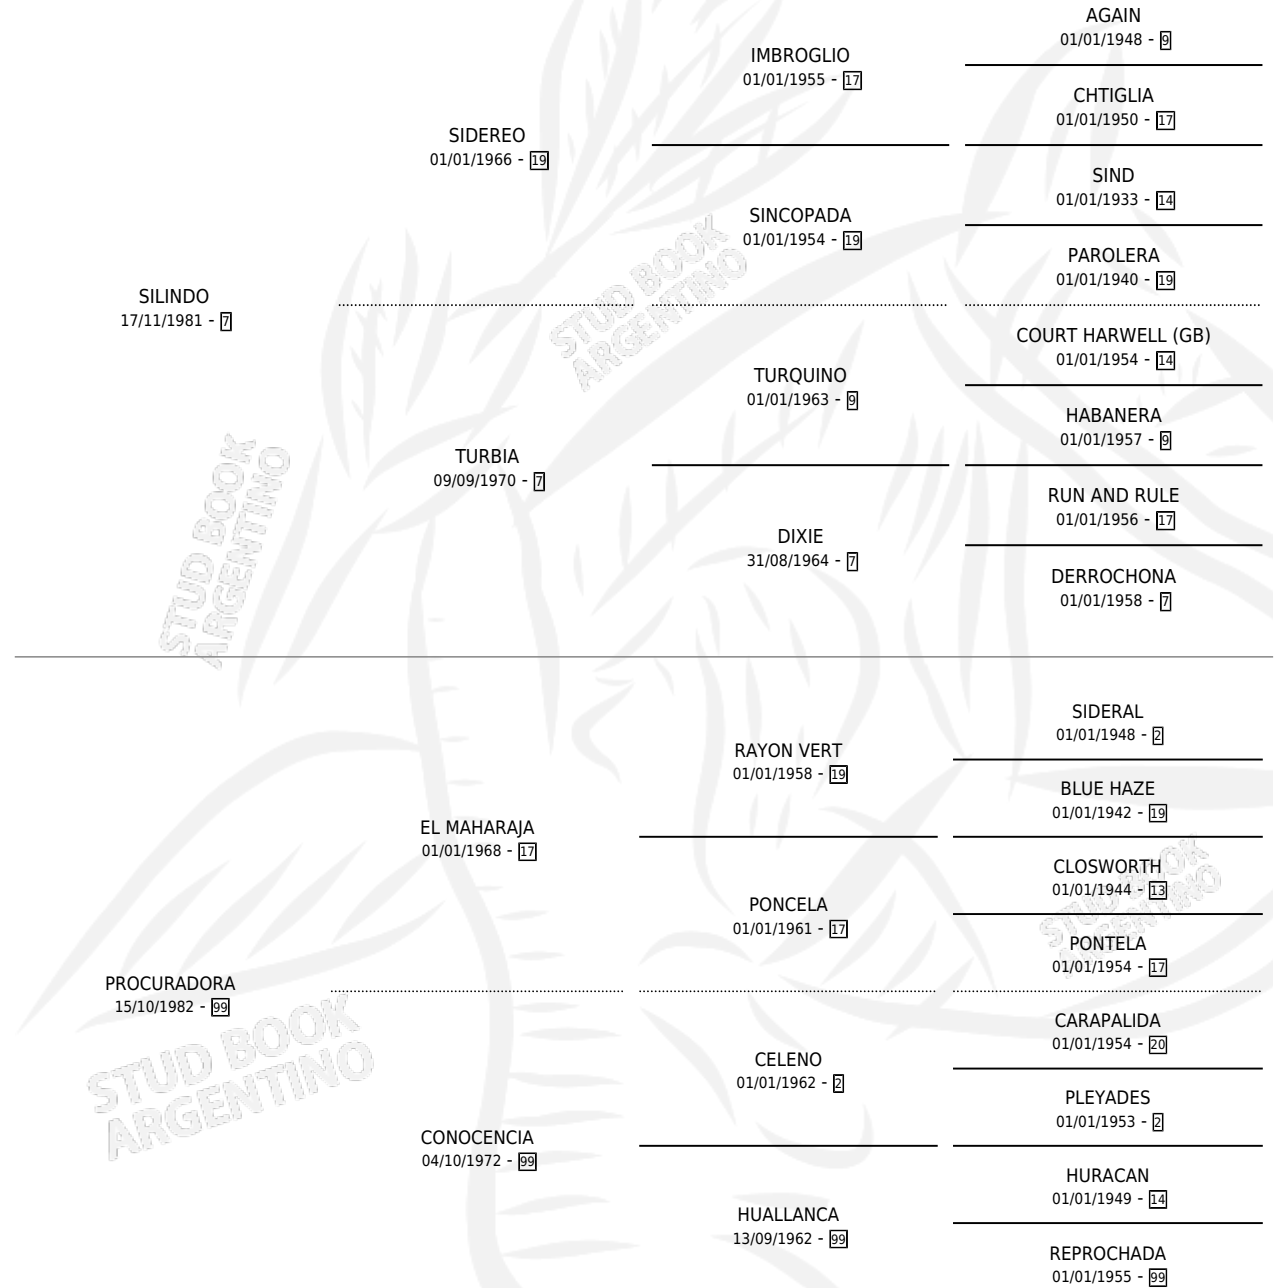

CEMENTERO

por **SILINDO** y **PROCURADORA** por **EL MAHARAJA**

Argentina · Macho · Zaino · SP · 06/11/1988
Familia 99 · Volumen 33

ESTADO

TIPIFICACIÓN SANGUÍNEA	X
TIPIFICACIÓN POR ADN	X
PASAPORTE	X
IDENTIFICACIÓN POR MICROCHIP	X
REPRODUCTOR	X

Lugar de nacimiento: La Maria del Sur

Criador: Sin dato

PEDIGREE

CEMENTERO

Datos oficiales del Stud Book Argentino

Documento generado el 05/05/2026

studbook.org.ar