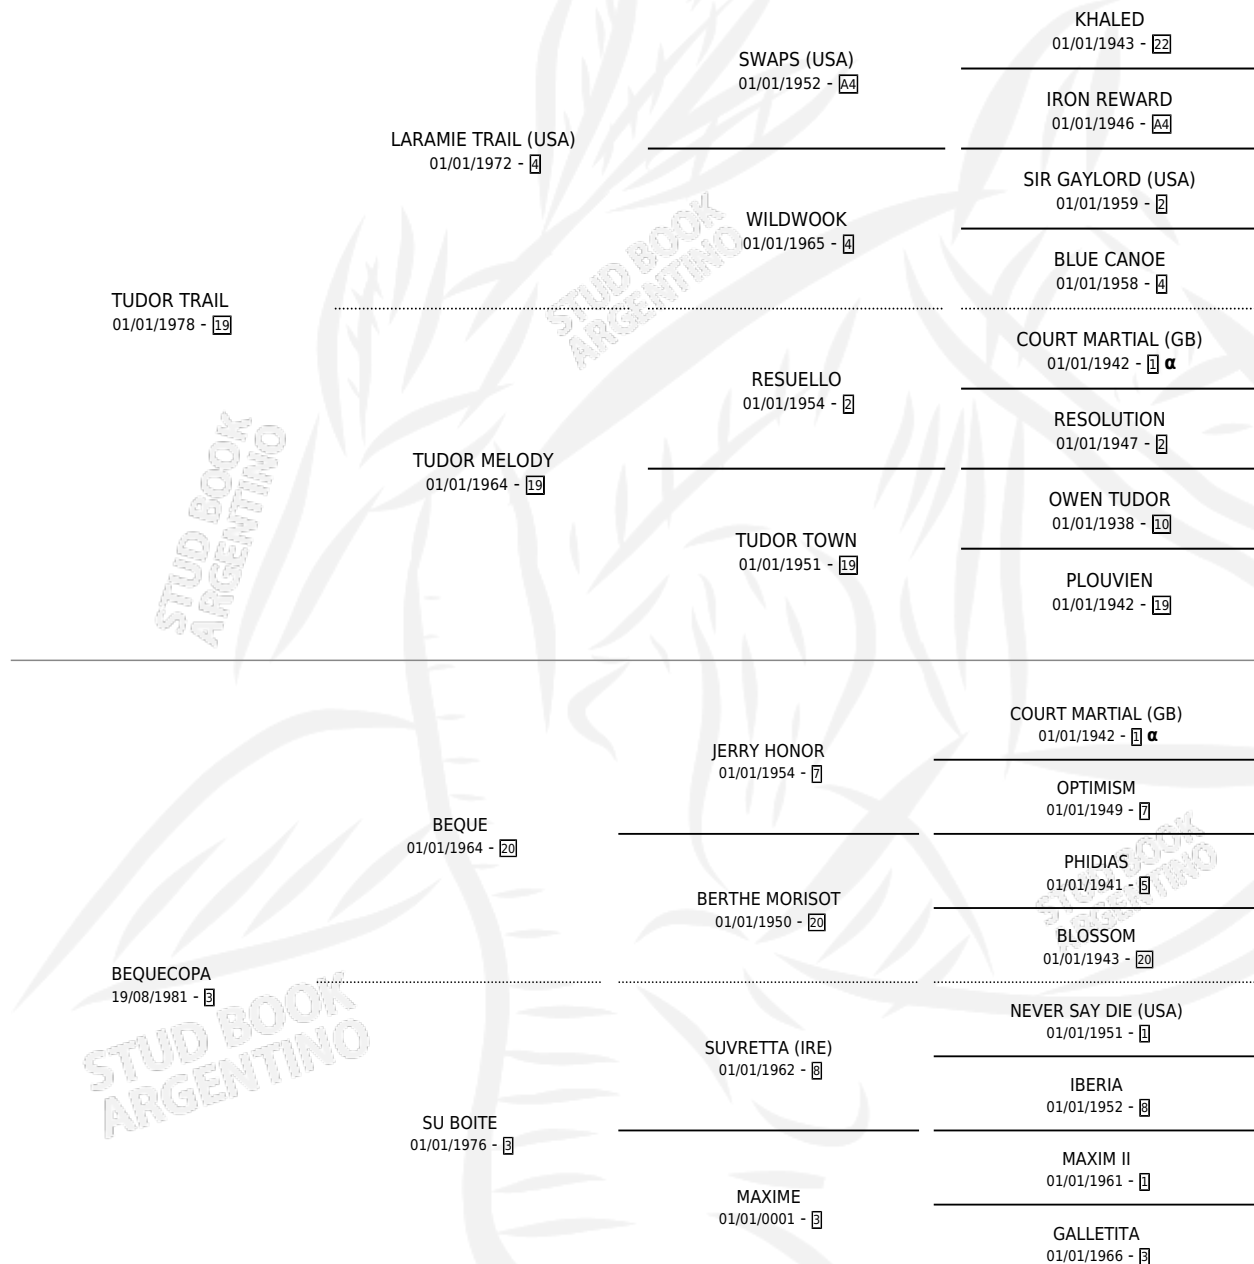

MISIONERA TRAIL

por TUDOR TRAIL y BEQUECOPA por BEQUE

Argentina · Hembra · Zaino · SP · 03/10/1988
Familia 3-h · Volumen 33

ESTADO

TIPIFICACIÓN SANGUÍNEA	X
TIPIFICACIÓN POR ADN	X
PASAPORTE	X
IDENTIFICACIÓN POR MICROCHIP	X
REPRODUCTOR	X

Lugar de nacimiento: La Fortuna de Santa Fe

Criador: Sin dato

PEDIGREE

INBREEDING : α

CAMPAÑA

Solo carreras oficiales de Argentina

POR EDAD

EDAD	CC	1°	2°	3°	4°	5°	NP	CLC	CLG	CLCG1	CLGG1	IMPORTE	GANANCIA / CC
4 AÑOS	3	0	0	0	0	0	3	0	0	0	0	\$0	\$0
5 AÑOS	8	1	0	0	3	0	4	0	0	0	0	\$420	\$53
TOTALES	11	1	0	0	3	0	7	0	0	0	0	\$420	\$38
%		9.1%	0.0%	0.0%	27.3%	0.0%	63.6%	0.0%	0.0%	0.0%	0.0%		

Ganadora en Palermo - \$420, a los 5 años.

POR DISTANCIA

HIPODROMO	CC	1°	2°	3°	4°	5°	NP	CLC	CLG	CLCG1	CLGG1	IMPORTE
SAN ISIDRO	3	0	0	0	1	0	2	0	0	0	0	\$420
1000 MTS	3	0	0	0	1	0	2	0	0	0	0	\$420
PALERMO	7	1	0	0	2	0	4	0	0	0	0	\$0
1000 MTS	5	1	0	0	1	0	3	0	0	0	0	\$0
1100 MTS	2	0	0	0	1	0	1	0	0	0	0	\$0
LA PLATA	1	0	0	0	0	0	1	0	0	0	0	\$0
1000 MTS	1	0	0	0	0	0	1	0	0	0	0	\$0