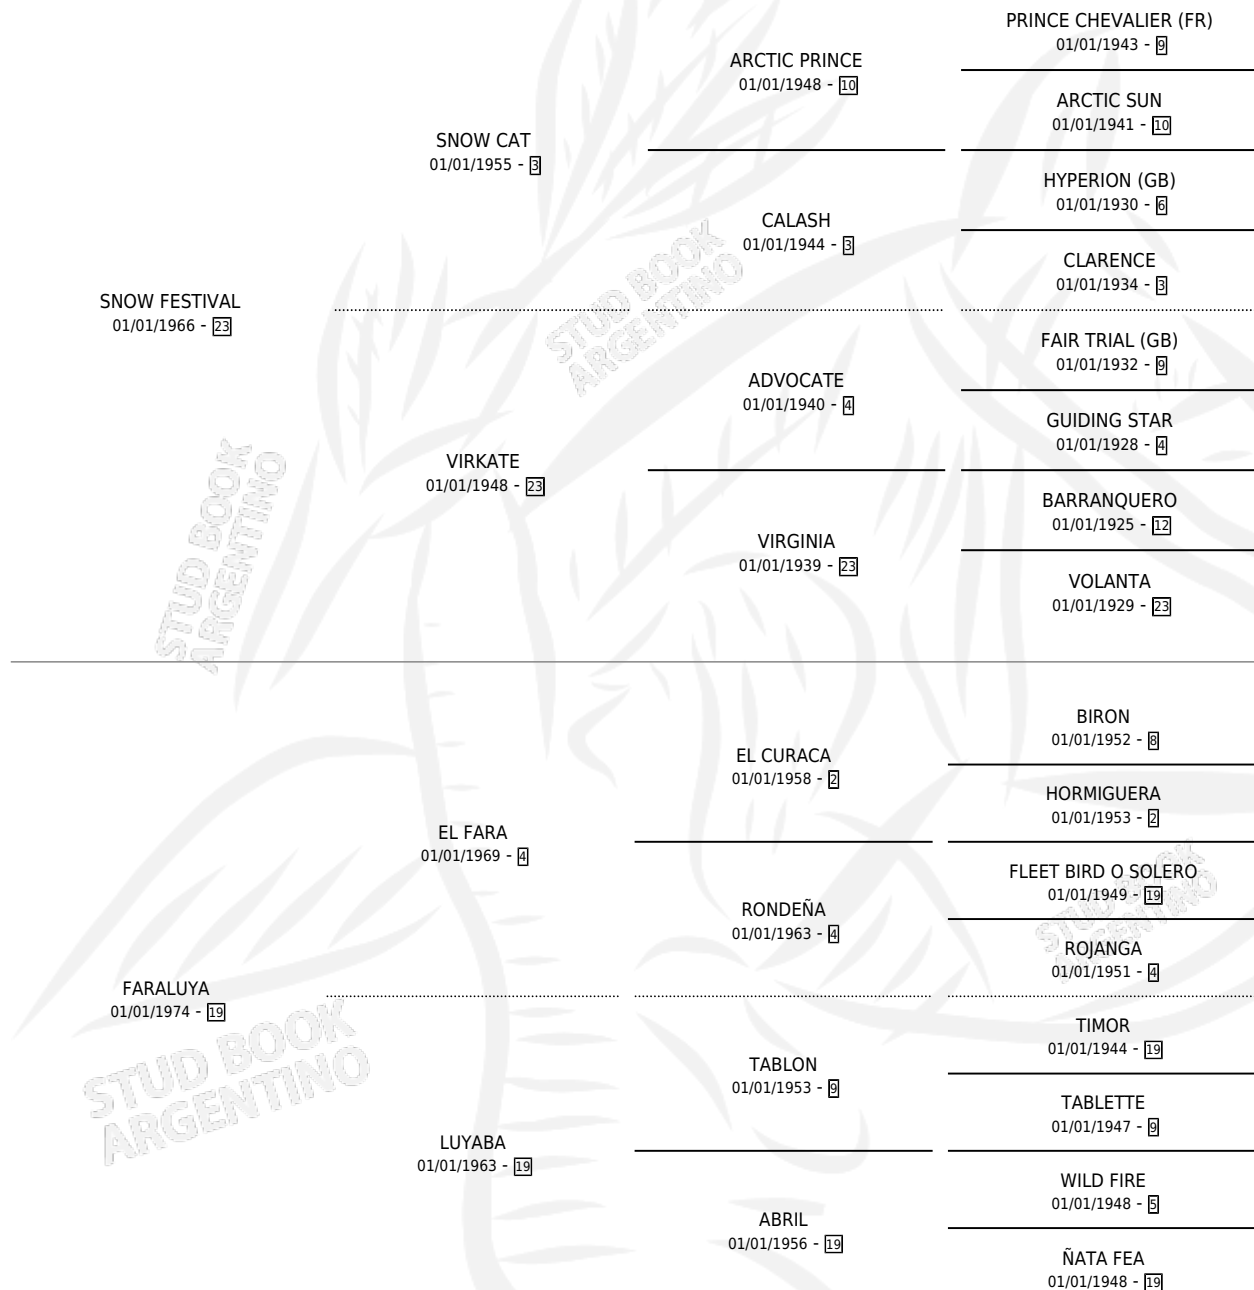

FESTIVADA

por SNOW FESTIVAL y FARALUYA por EL FARA

Argentina · Hembra · Alazan · SP · 14/11/1988
Familia 19-b · Volumen 33

ESTADO

TIPIFICACIÓN SANGUÍNEA	✓
TIPIFICACIÓN POR ADN	✓
PASAPORTE	X
IDENTIFICACIÓN POR MICROCHIP	X
REPRODUCTOR	✓

Lugar de nacimiento: Las Dos Bochitas

Criador: Sin dato

~

HIJOS

	MACHOS	HEMBRAS
12 NACIERON	7	5
6 CORRIERON	2	4
2 GANARON	0	2
0 GANADORES CL	0 GANADORES GR	0 GANADORES G1

PEDIGREE

CAMPAÑA

Solo carreras oficiales de Argentina