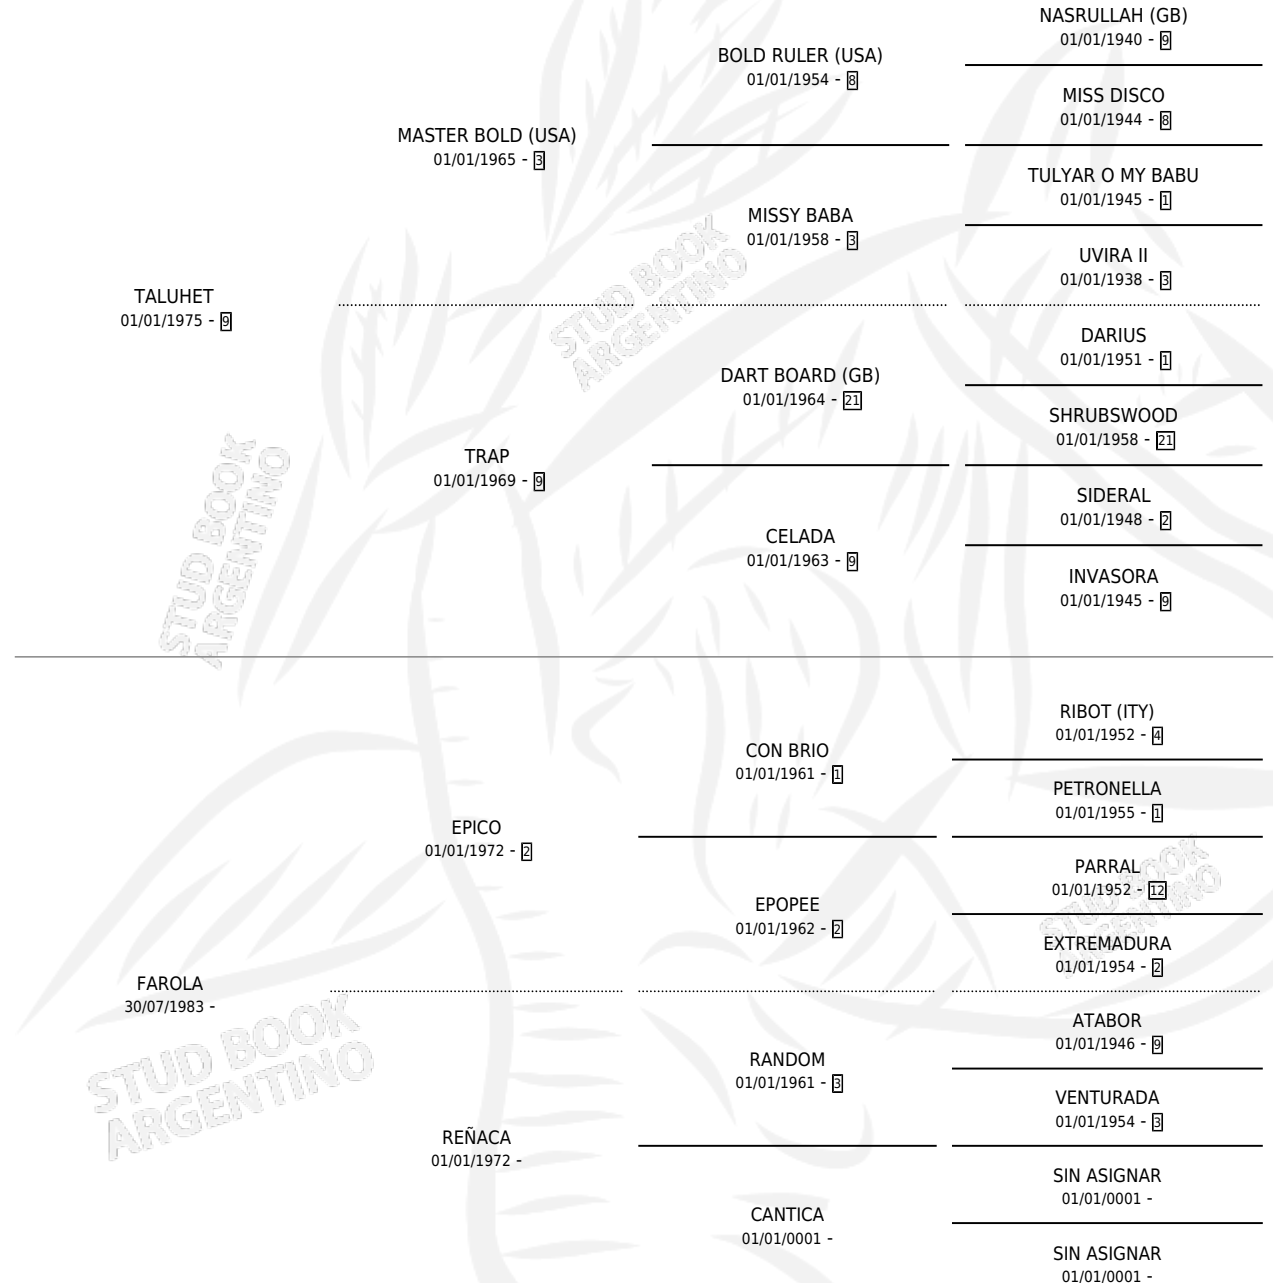

REY FACU

por TALUHET y FAROLA por EPICO

Argentina · Macho · Zaino Negro · SP · 26/11/1988
Familia · Volumen 33

ESTADO

TIPIFICACIÓN SANGUÍNEA	X
TIPIFICACIÓN POR ADN	X
PASAPORTE	X
IDENTIFICACIÓN POR MICROCHIP	X
REPRODUCTOR	X

Lugar de nacimiento: Campo particular

Criador: Sin dato

PEDIGREE

REY FACU

Datos oficiales del Stud Book Argentino

Documento generado el 09/05/2026

studbook.org.ar