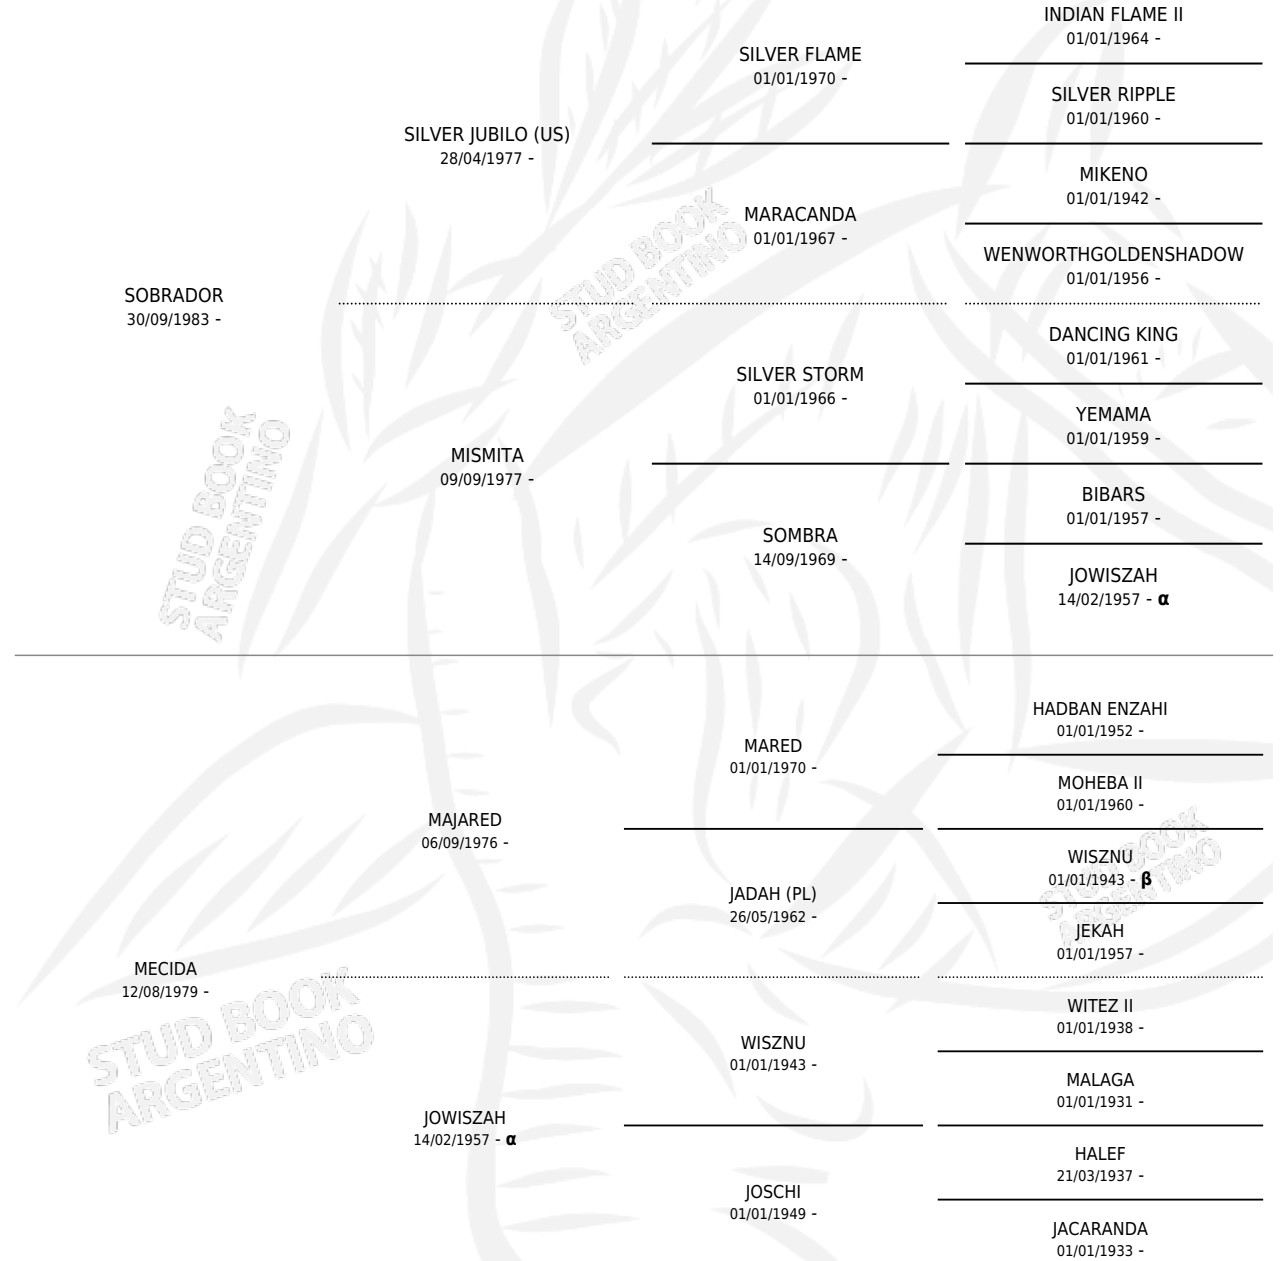

MV SOMBRIO

por **SOBRADOR** y **MECIDA** por **MAJARED**

Argentina · Macho · Zaino · AP · 22/03/1989
Familia · Volumen 33

ESTADO

TIPIFICACIÓN SANGUÍNEA	X
TIPIFICACIÓN POR ADN	X
PASAPORTE	X
IDENTIFICACIÓN POR MICROCHIP	X
REPRODUCTOR	X

Lugar de nacimiento: Maria Victoria de Moreno
Criador: Los Toros

PEDIGREE

INBREEDING : α, β

MV SOMBRIO

Datos oficiales del Stud Book Argentino

Documento generado el 07/05/2026

studbook.org.ar