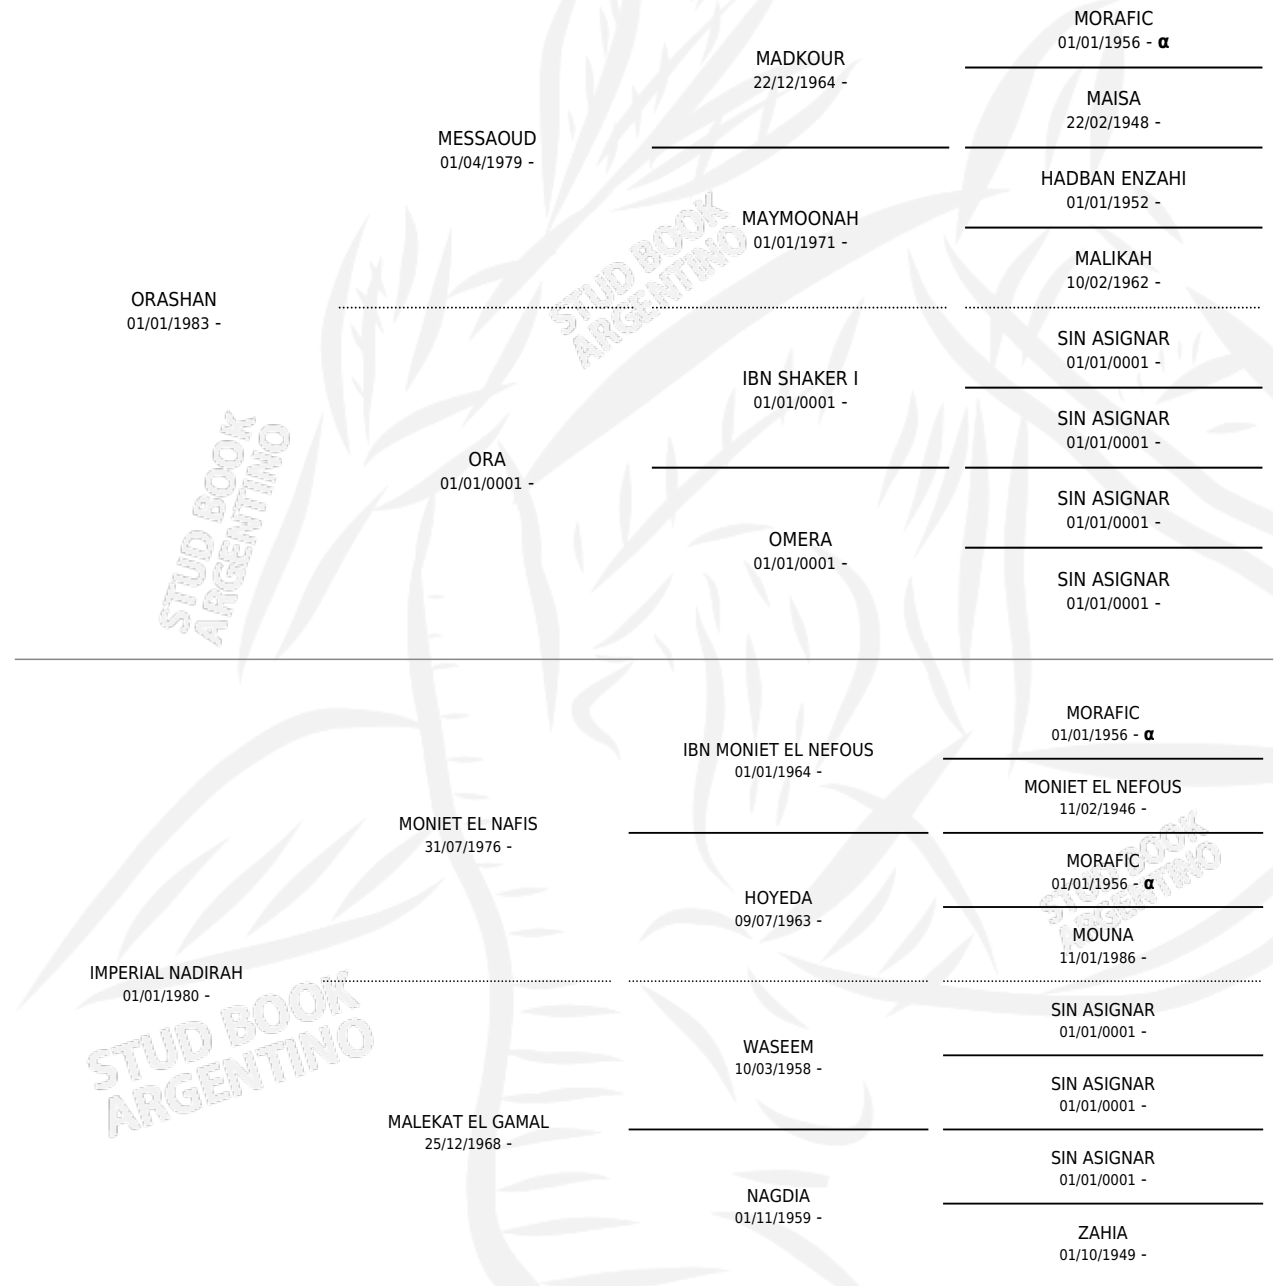

IMPERIAL OROS (US)

por ORASHAN y IMPERIAL NADIRAH por MONIET EL NAFIS

Estados Unidos · Macho · Tordillo · AP · 20/01/1987
Familia · Volumen web

ESTADO

TIPIFICACIÓN SANGUÍNEA	✓
TIPIFICACIÓN POR ADN	X
PASAPORTE	X
IDENTIFICACIÓN POR MICROCHIP	X
REPRODUCTOR	✓

Lugar de nacimiento: Estados Unidos

Criador: Extranjero

~

HIJOS

	MACHOS	HEMBRAS
11 NACIERON	3	8
SIN ACTUACIONES		

PEDIGREE

INBREEDING : α

SERVICIOS PADRILLO