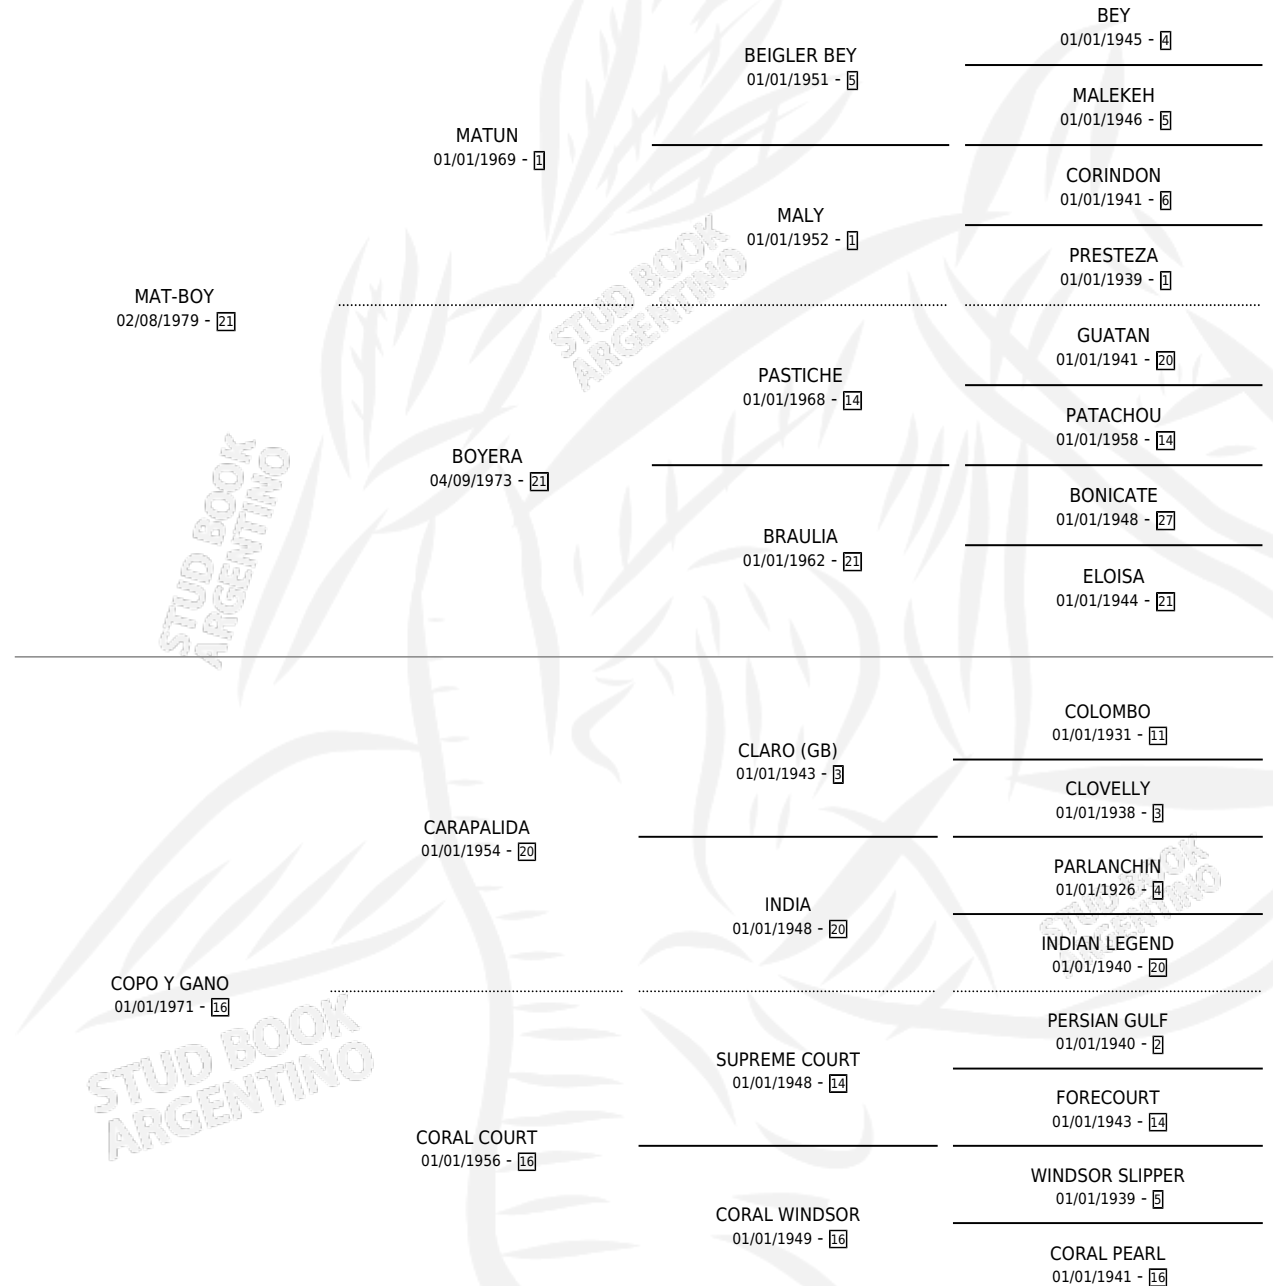

RAPIDO BOY

por MAT-BOY y COPO Y GANO por CARAPALIDA

Argentina · Macho · Alazan · SP · 27/03/1989
Familia 16-b · Volumen 33

ESTADO

TIPIFICACIÓN SANGUÍNEA	✓
TIPIFICACIÓN POR ADN	X
PASAPORTE	X
IDENTIFICACIÓN POR MICROCHIP	X
REPRODUCTOR	X

Lugar de nacimiento: Botafogo

Criador: Sin dato

PEDIGREE

EXPORTACIÓN / IMPORTACIÓN

FECHA	MOVIMIENTO	PAÍS
01/07/1992	EXPORTADO	FRANCIA

RAPIDO BOY

Datos oficiales del Stud Book Argentino

Documento generado el 10/05/2026