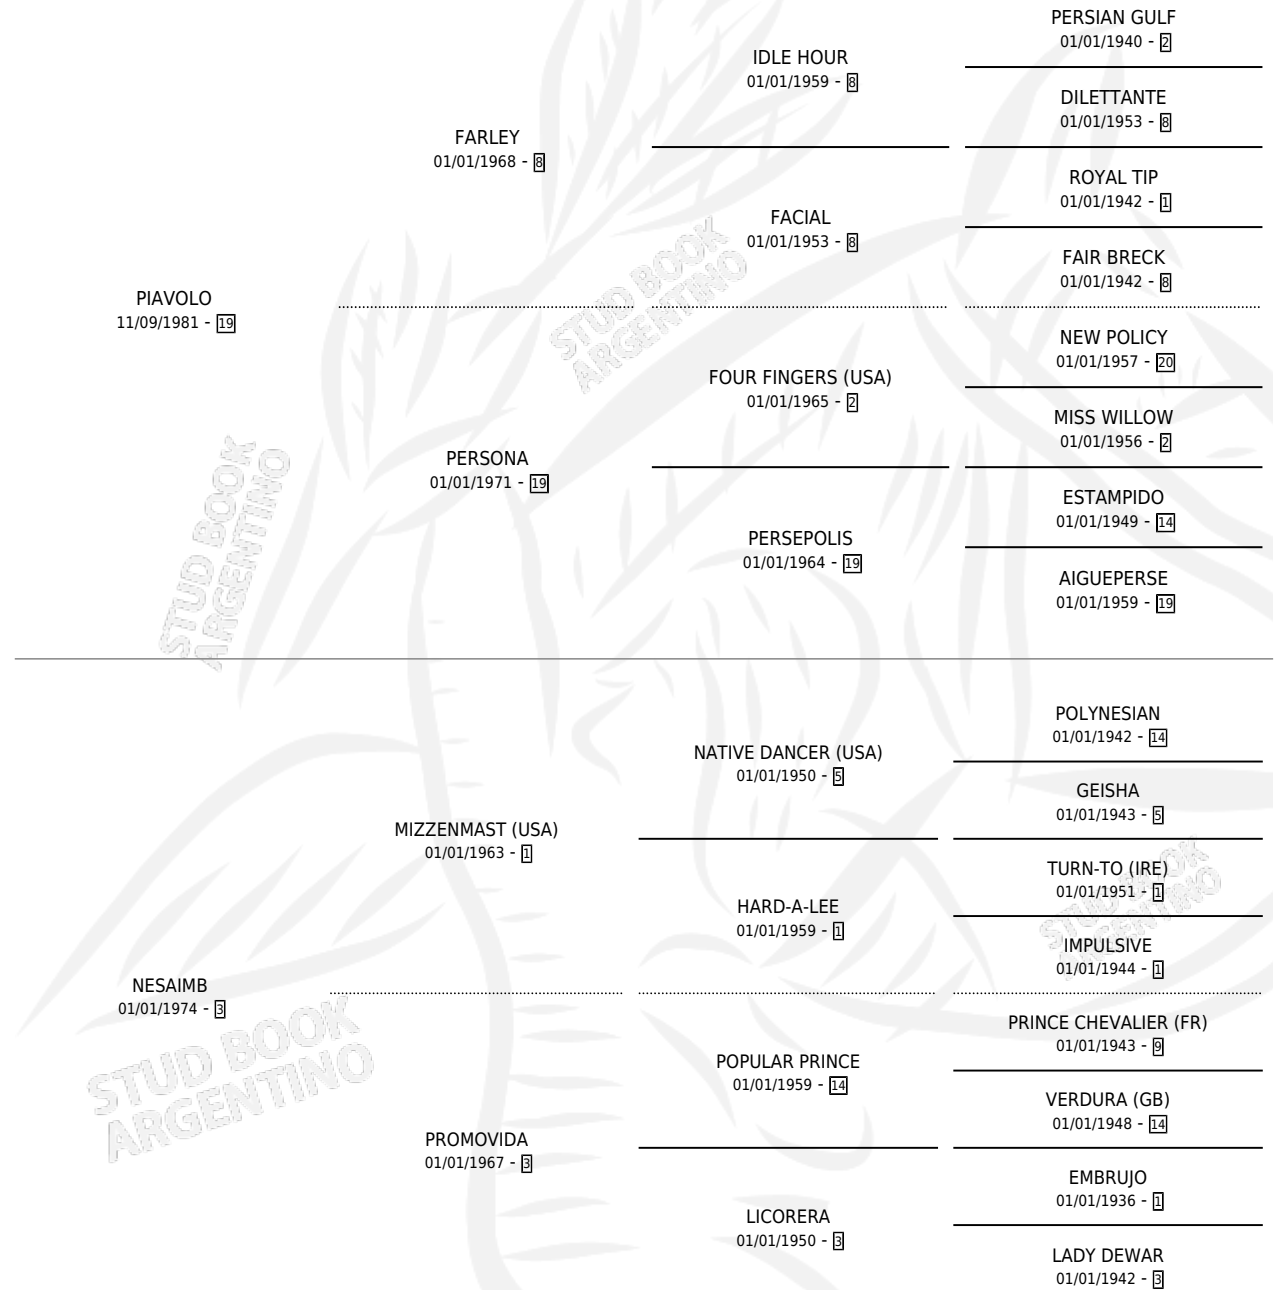

AFIRMED

por PIAVOLO y NESAIMB por MIZZENMAST (USA)

Argentina · Hembra · Alazan · SP · 20/09/1988
Familia 3-e · Volumen 33

ESTADO

TIPIFICACIÓN SANGUÍNEA	X
TIPIFICACIÓN POR ADN	X
PASAPORTE	X
IDENTIFICACIÓN POR MICROCHIP	X
REPRODUCTOR	X

Lugar de nacimiento: Don Florentino

Criador: Sin dato

PEDIGREE

AFIRMED

Datos oficiales del Stud Book Argentino

Documento generado el 28/04/2026

studbook.org.ar