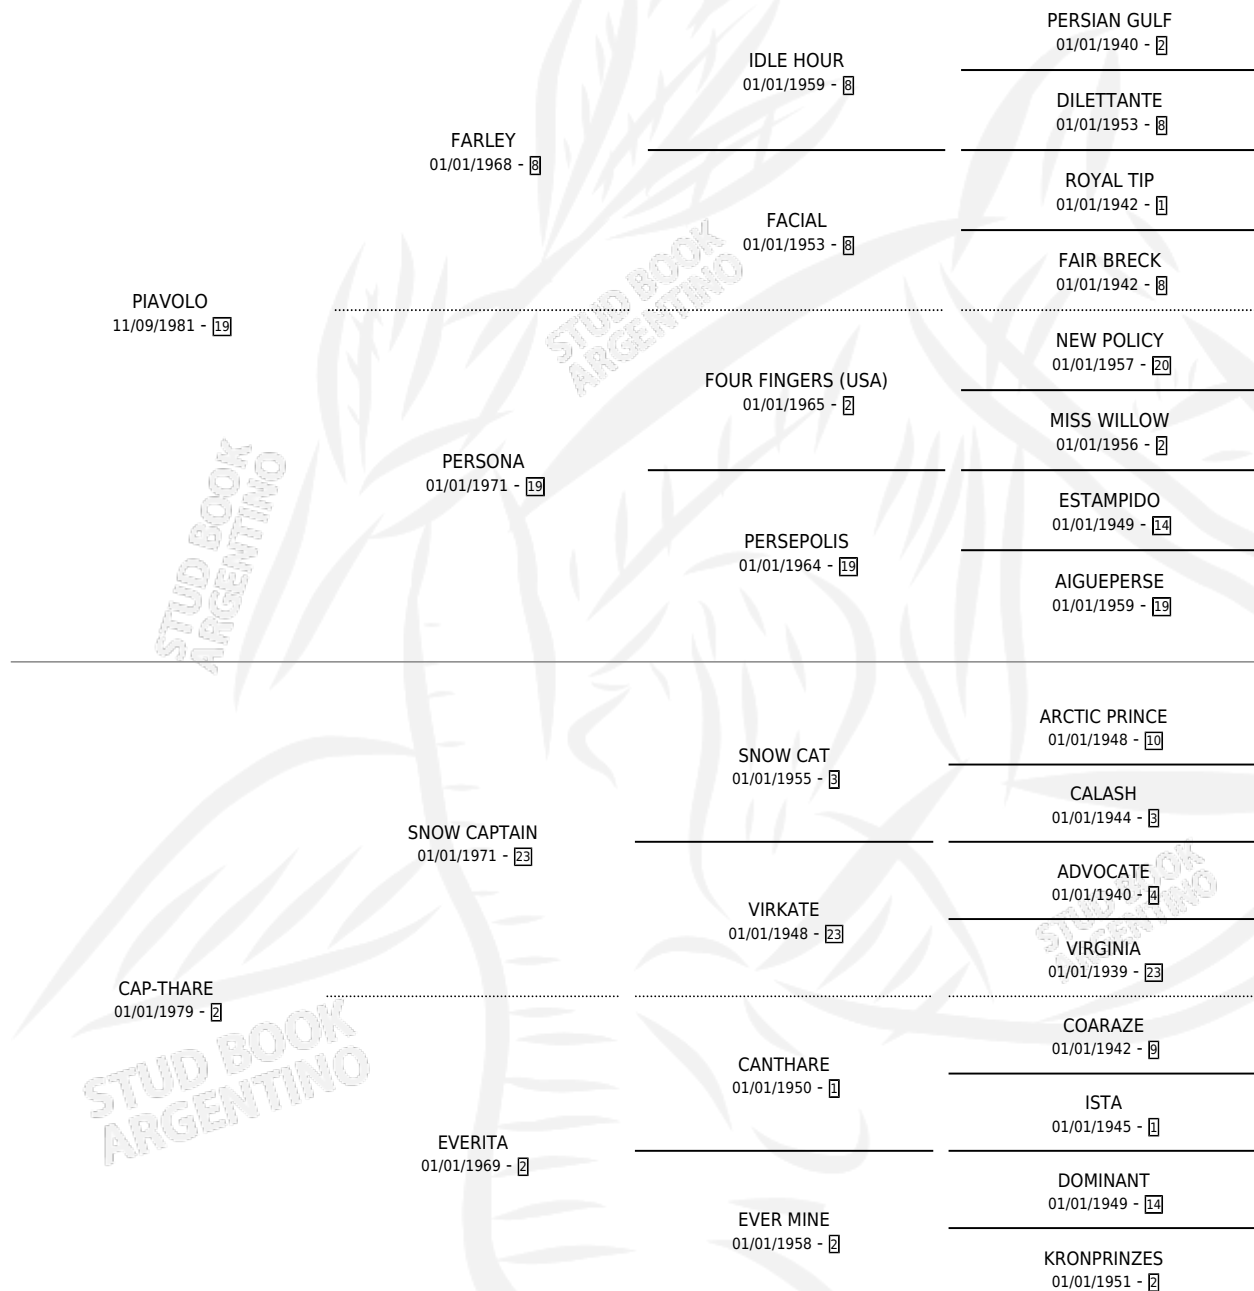

Lugar de nacimiento: Don Florentino

Criador: Sin dato

~

HIJOS

	MACHOS	HEMBRAS
1 NACIERON	0	1

SIN ACTUACIONES

PEDIGREE

CAMPAÑA

Solo carreras oficiales de Argentina

POR EDAD

EDAD	CC	1°	2°	3°	4°	5°	NP	CLC	CLG	CLCG1	CLGG1	IMPORTE	GANANCIA / CC
3 AÑOS	1	0	0	0	0	0	1	0	0	0	0	\$0	\$0
4 AÑOS	1	0	0	0	0	0	1	0	0	0	0	\$0	\$0
TOTALES	2	0	0	0	0	0	2	0	0	0	0	\$0	\$0
%		0.0%	0.0%	0.0%	0.0%	0.0%	100%	0.0%	0.0%	0.0%	0.0%		