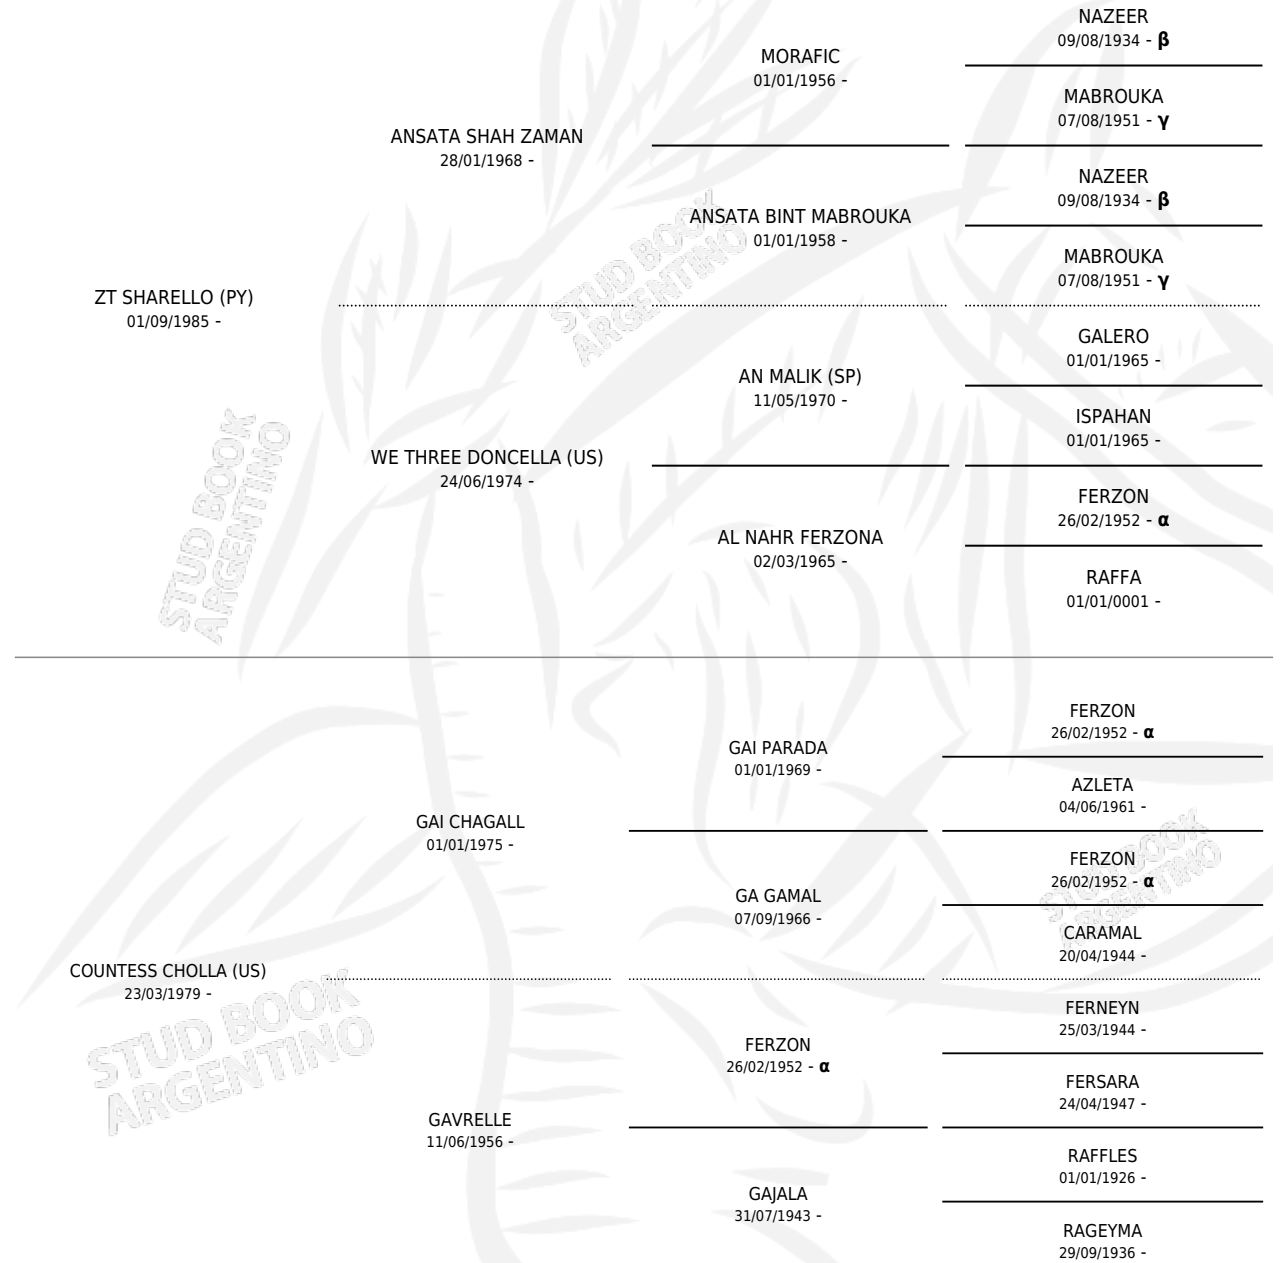

ZT SHALLA

por ZT SHARELLO (PY) y COUNTESS CHOLLA (US) por
GAI CHAGALL

Argentina · Hembra · Tordillo · AP · 09/02/1989
Familia · Volumen 33

ESTADO

TIPIFICACIÓN SANGUÍNEA	X
TIPIFICACIÓN POR ADN	X
PASAPORTE	X
IDENTIFICACIÓN POR MICROCHIP	X
REPRODUCTOR	X

Lugar de nacimiento: El Atalaya
Criador: El Atalaya

PEDIGREE

INBREEDING : α, β, γ

CAMPAÑA

Solo carreras oficiales de Argentina

POR EDAD

EDAD	CC	1°	2°	3°	4°	5°	NP	CLC	CLG	CLCG1	CLGG1	IMPORTE	GANANCIA / CC
5 AÑOS	1	0	0	0	0	0	1	0	0	0	0	\$0	\$0
TOTALES	1	0	0	0	0	0	1	0	0	0	0	\$0	\$0
%		0.0%	0.0%	0.0%	0.0%	0.0%	100%	0.0%	0.0%	0.0%	0.0%		