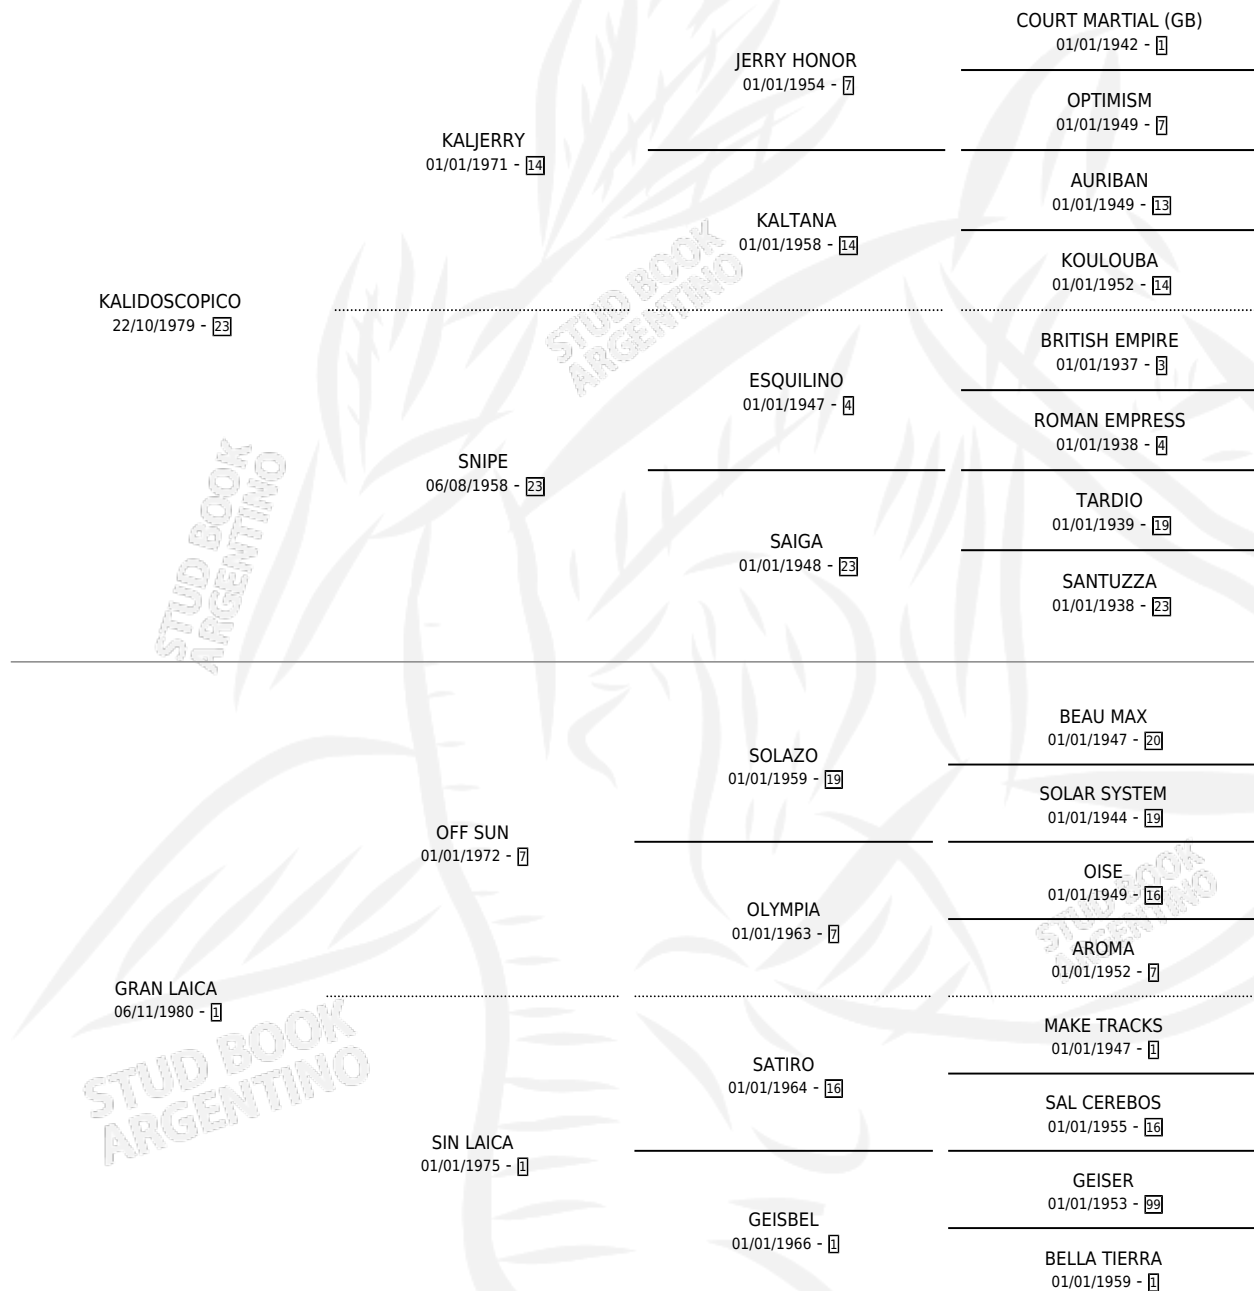

KALA ICA

por KALIDOSCOPICO y GRAN LAICA por OFF SUN

Argentina · Hembra · Alazan · SP · 12/10/1988
Familia 1-o · Volumen 33

ESTADO

| | |
|------------------------------|---|
| TIPIFICACIÓN SANGUÍNEA | X |
| TIPIFICACIÓN POR ADN | X |
| PASAPORTE | X |
| IDENTIFICACIÓN POR MICROCHIP | X |
| REPRODUCTOR | X |

Lugar de nacimiento: Campo particular

Criador: Sin dato

PEDIGREE

KALA ICA

Datos oficiales del Stud Book Argentino

Documento generado el 11/05/2026

studbook.org.ar