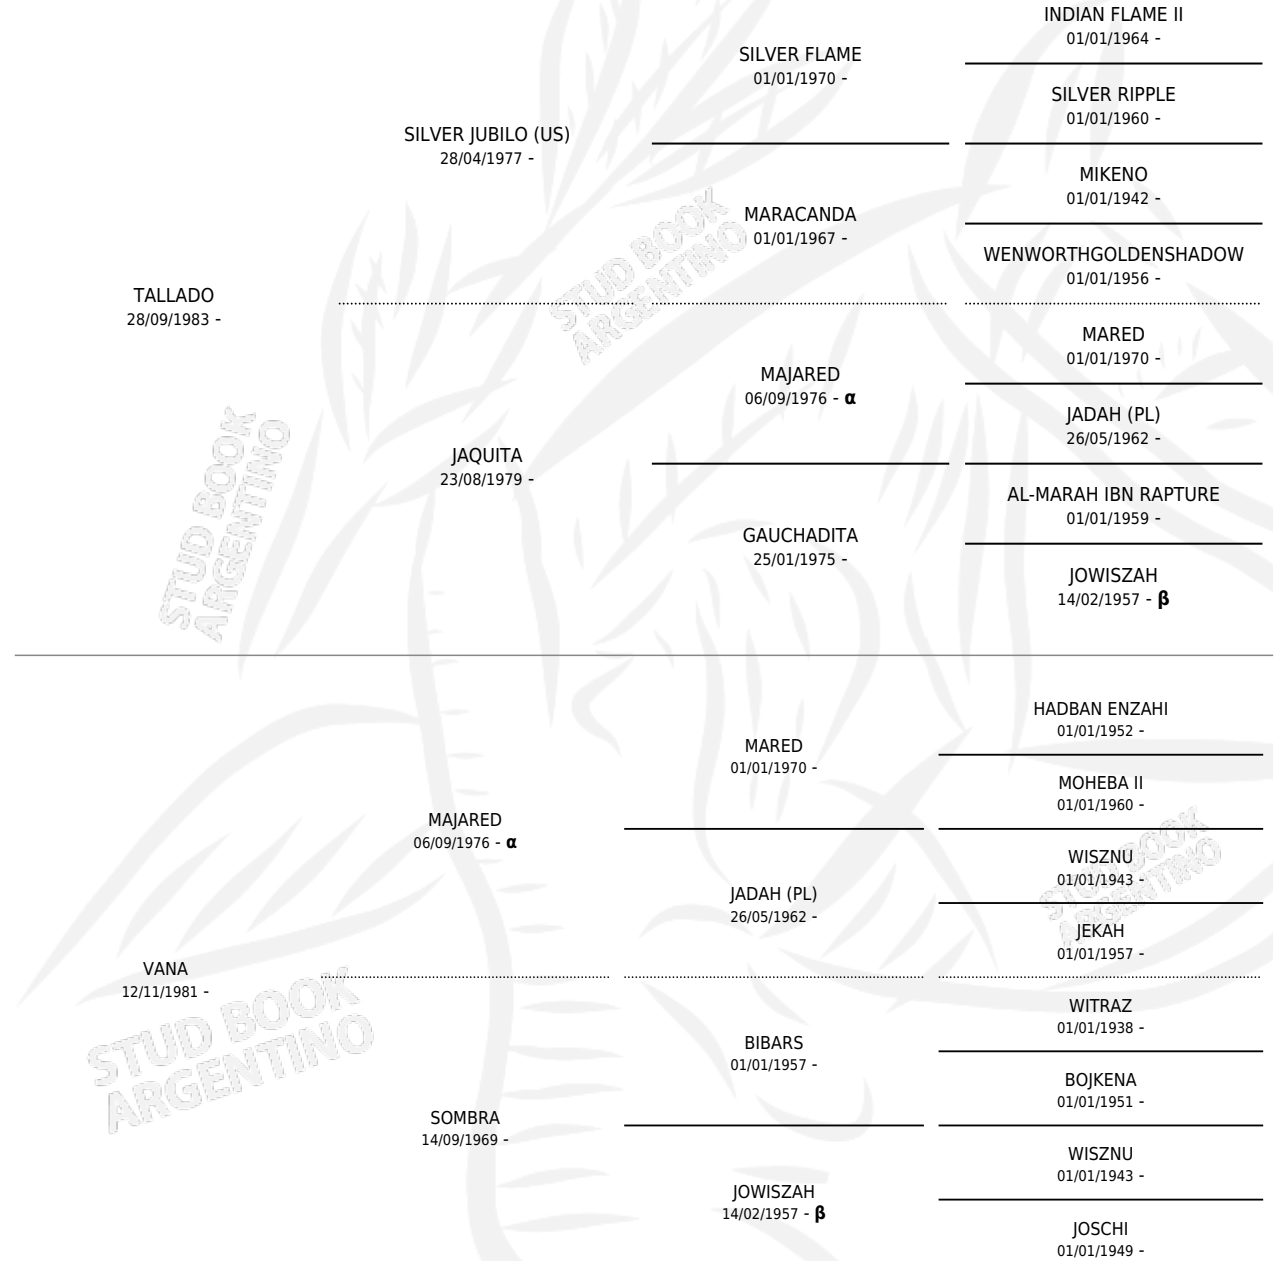

Lugar de nacimiento: Solyman
Criador: Solyman

~

HIJOS

	MACHOS	HEMBRAS
5 NACIERON	1	4
SIN ACTUACIONES		

PEDIGREE

INBREEDING : α, β

CAMPAÑA

Solo carreras oficiales de Argentina