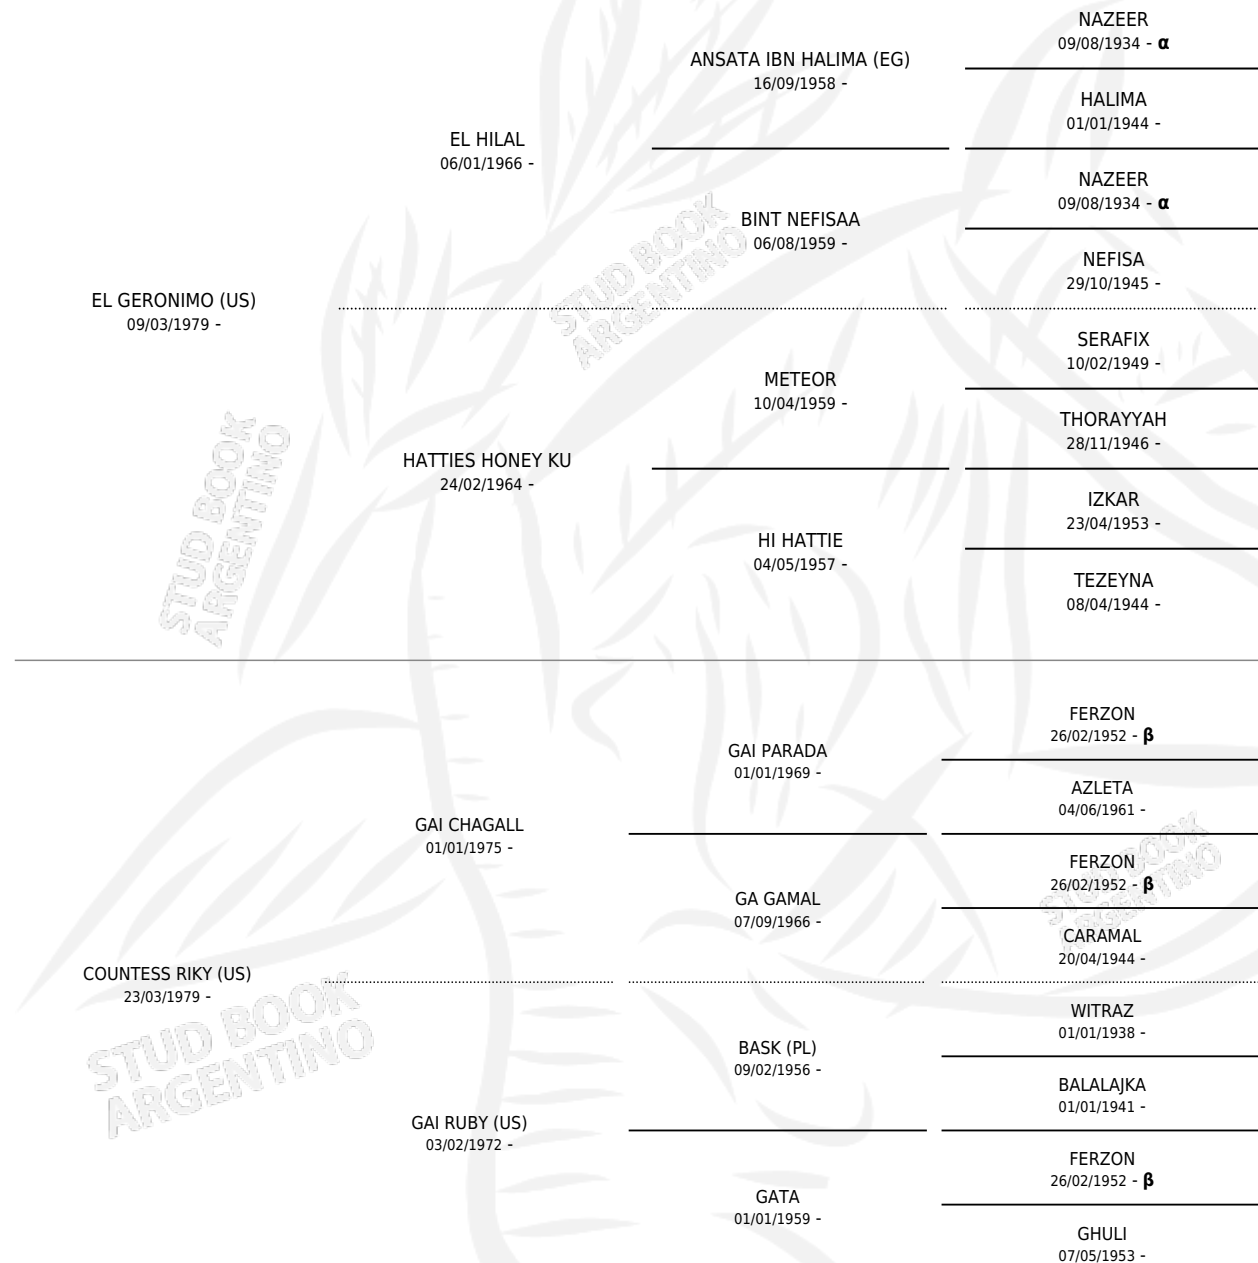

ZT RIGENIMA

por **EL GERONIMO (US)** y **COUNTESS RIKY (US)** por **GAI CHAGALL**

PEDIGREE

Argentina · Hembra · Zaino · AP · 27/03/1989
Familia · Volumen 33

ESTADO

TIPIFICACIÓN SANGUÍNEA	✓
TIPIFICACIÓN POR ADN	X
PASAPORTE	X
IDENTIFICACIÓN POR MICROCHIP	X
REPRODUCTOR	✓

Lugar de nacimiento: El Atalaya
Criador: El Atalaya

~

HIJOS

	MACHOS	HEMBRAS
3 NACIERON	1	2
SIN ACTUACIONES		

INBREEDING : α, β

S

mientos **3** / Efectividad **100%**

PADRILLO	PRODUCTO	CRIADOR	1ER SERVICIO	ÚLTIMO SERVICIO
AL NABUCO	G TAYARA (H AT, 08/10/1995)	SIN DATO	24/10/1994	24/10/1994
AL NABUCO	GITANA ZARIFA (H ZC, 06/10/1994)	SIN DATO	07/08/1993	19/10/1993
LUDJIN EL JAMAAL (BR)	GITANO PAMPERO (M T, 30/07/1993)	SIN DATO	14/08/1992	14/08/1992