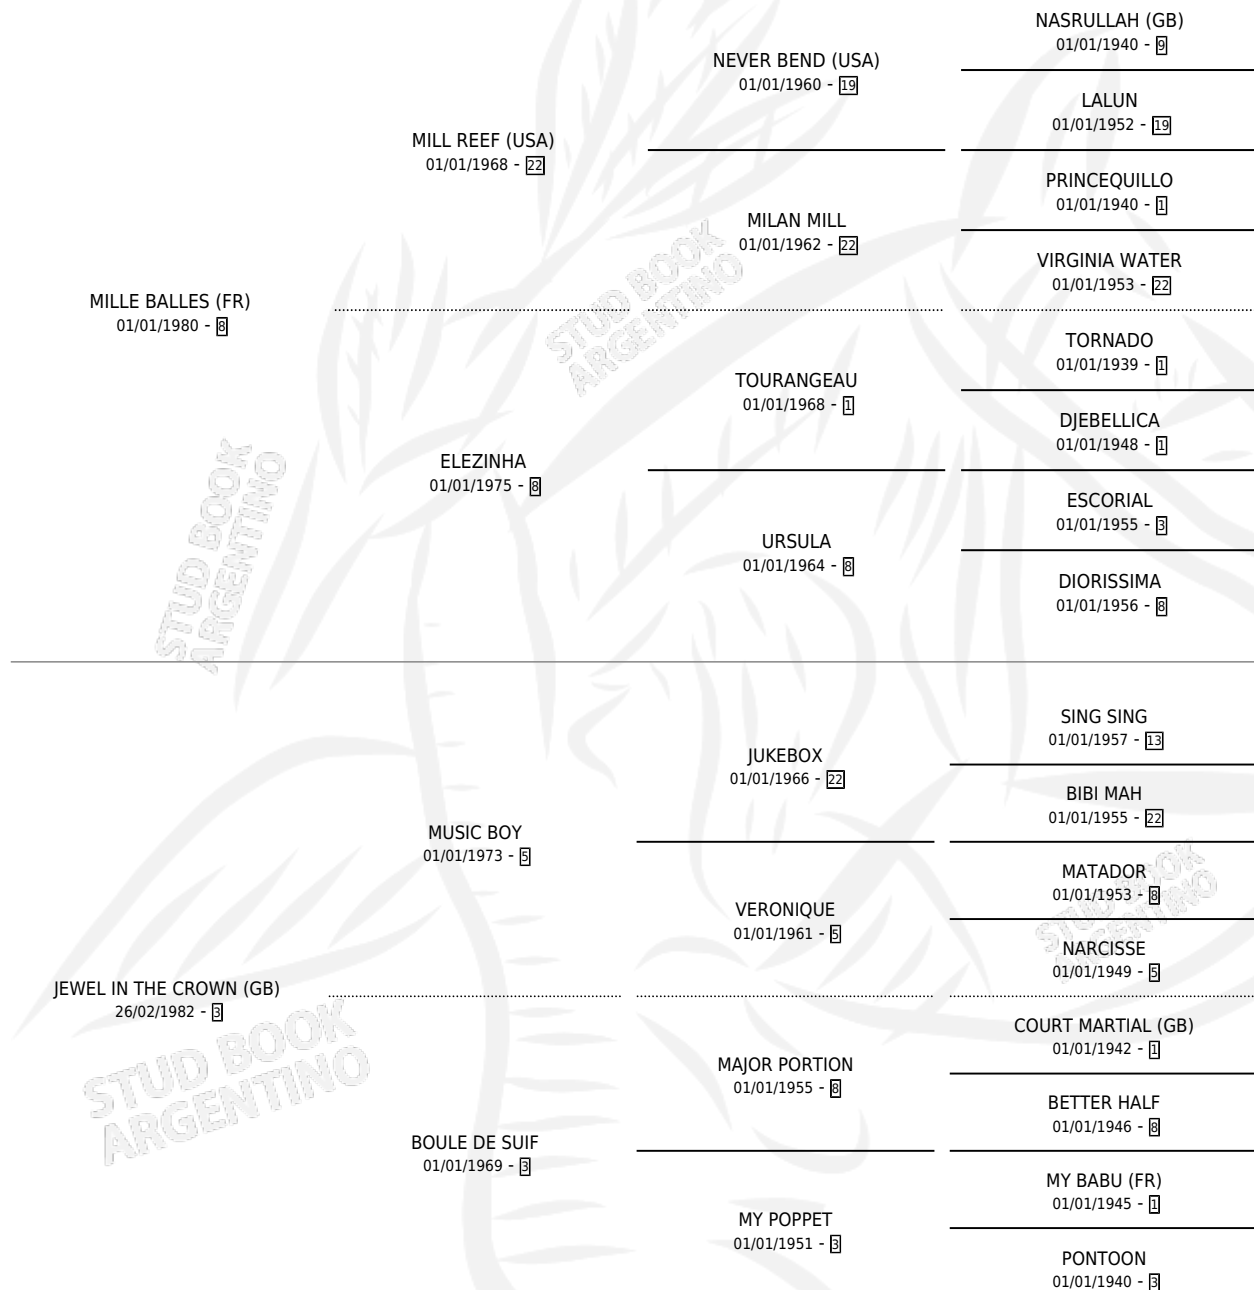

MILBA

por MILLE BALLEES (FR) y JEWEL IN THE CROWN (GB) por MUSIC BOY

Argentina · Hembra · Zaino · SP · 12/03/1989
Familia 3-f · Volumen 33

ESTADO

TIPIFICACIÓN SANGUÍNEA	✓
TIPIFICACIÓN POR ADN	X
PASAPORTE	X
IDENTIFICACIÓN POR MICROCHIP	X
REPRODUCTOR	✓

Lugar de nacimiento: La Borinqueña

Criador: La Borinqueña

~

HIJOS

	MACHOS	HEMBRAS
2 NACIERON	0	2
SIN ACTUACIONES		

PEDIGREE