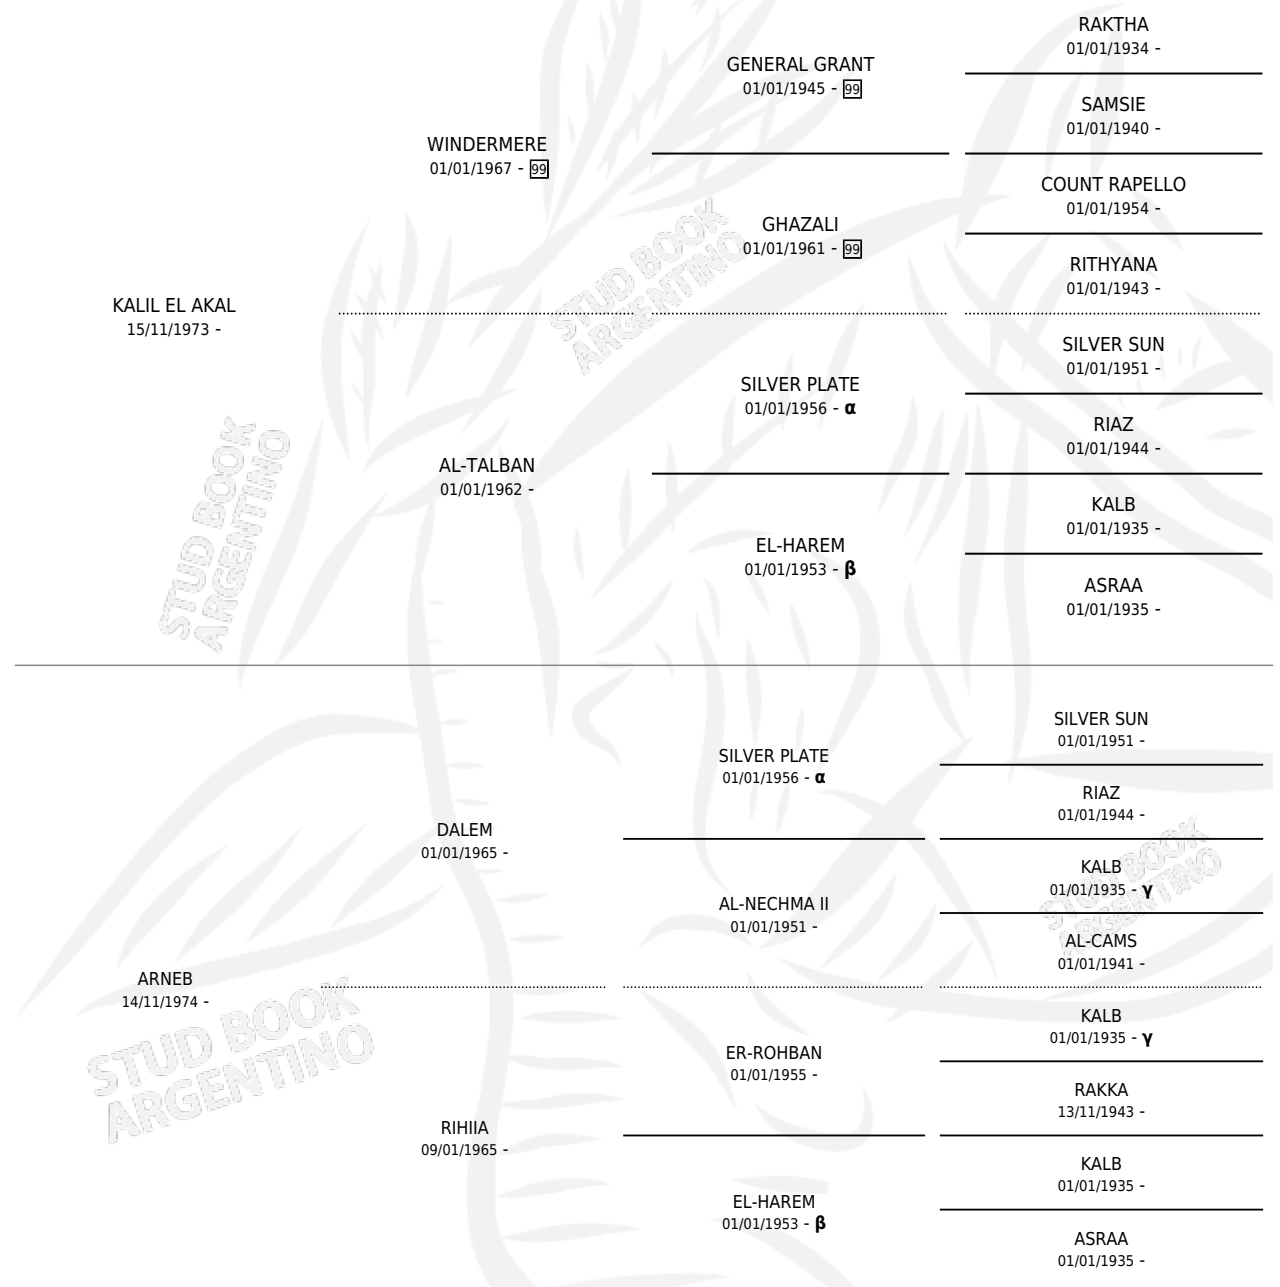

IA RABBI

por KALIL EL AKAL y ARNEB por DALEM

Argentina · Hembra · Tordillo · AP · 14/03/1989
Familia · Volumen 33

ESTADO

TIPIFICACIÓN SANGUÍNEA	X
TIPIFICACIÓN POR ADN	X
PASAPORTE	X
IDENTIFICACIÓN POR MICROCHIP	X
REPRODUCTOR	X

Lugar de nacimiento: Cerrillada

Criador: Sin dato

PEDIGREE

INBREEDING : α, β, γ

IA RABBI

Datos oficiales del Stud Book Argentino

Documento generado el 10/05/2026

studbook.org.ar