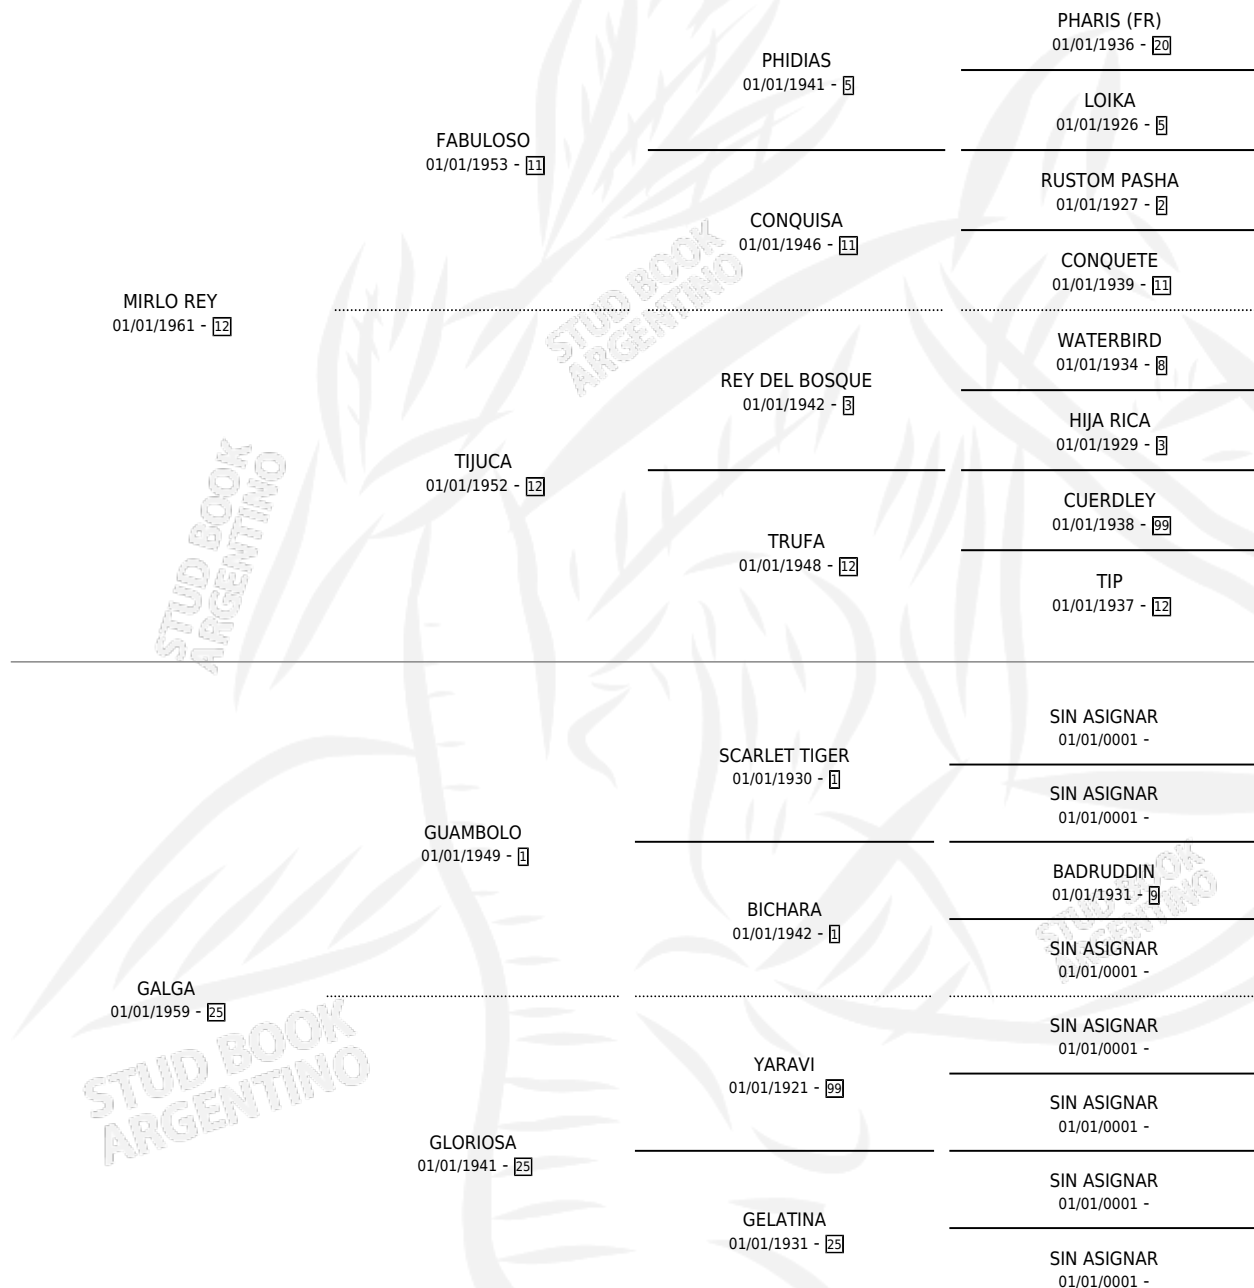

GESTADORA

por **MIRLO REY** y **GALGA** por **GUAMBOLO**

Argentina · Hembra · Zaino Colorado · SP · 01/01/1970
Familia 25 · Volumen 27

ESTADO

TIPIFICACIÓN SANGUÍNEA	X
TIPIFICACIÓN POR ADN	X
PASAPORTE	X
IDENTIFICACIÓN POR MICROCHIP	X
REPRODUCTOR	✓

Lugar de nacimiento: Campo particular

Criador: Sin dato

~

HIJOS

	MACHOS	HEMBRAS
1 NACIERON	0	1
SIN ACTUACIONES		

PEDIGREE