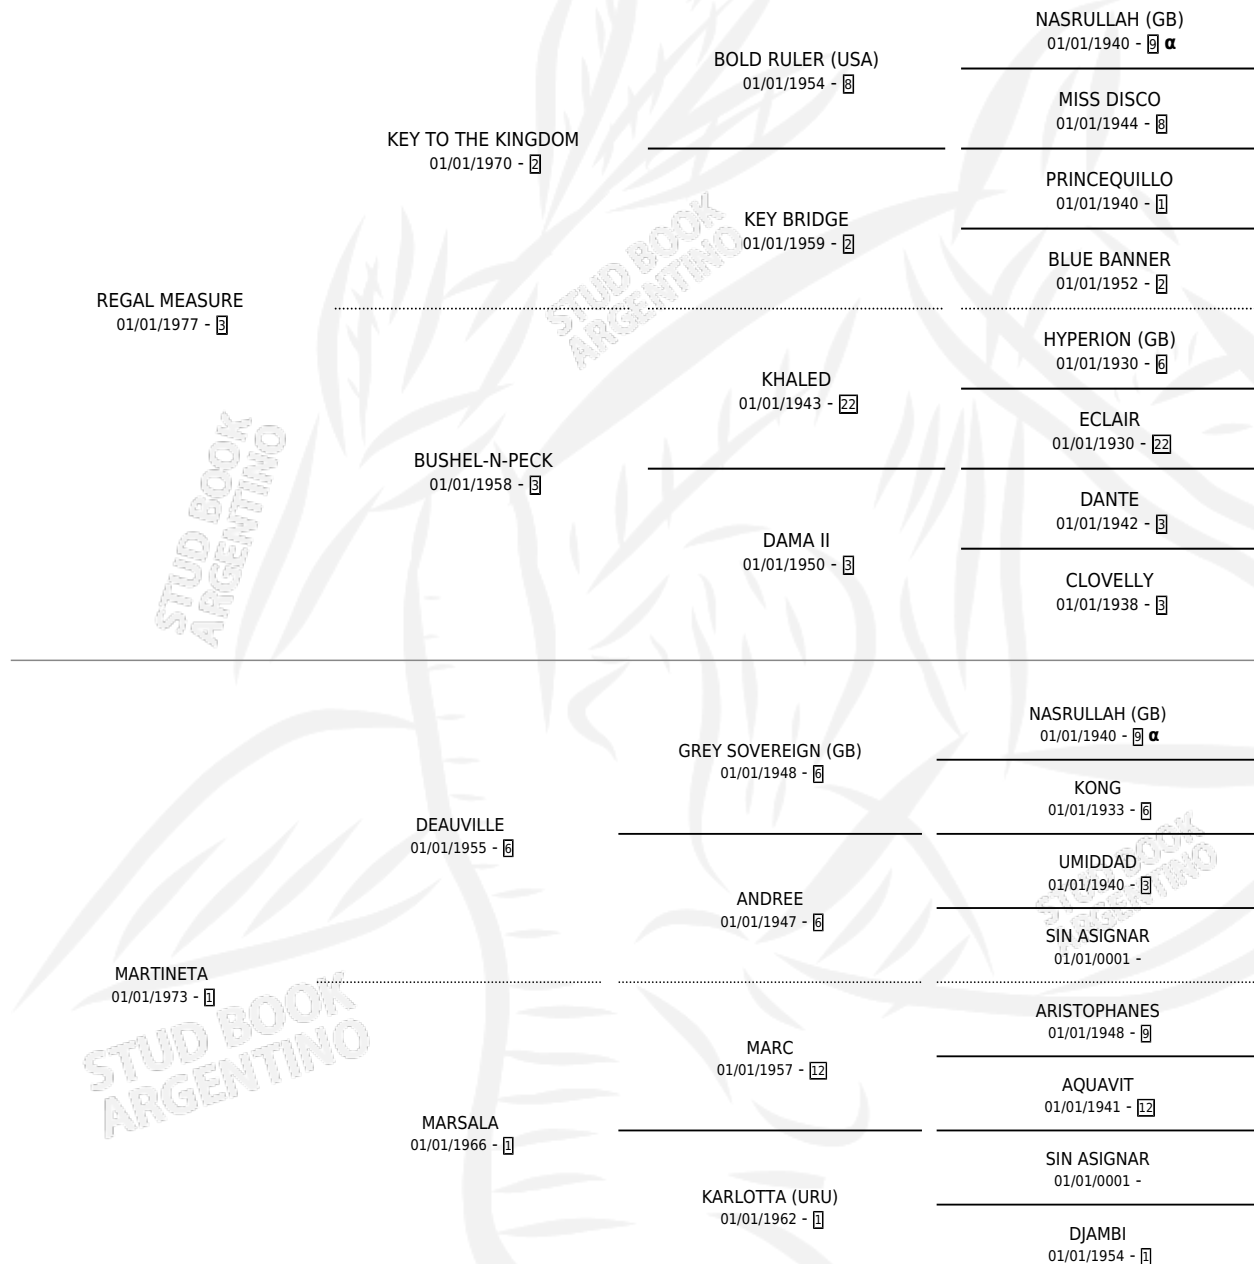

REVESKA (URU)

por **REGAL MEASURE** y **MARTINETA** por **DEAUVILLE**

Uruguay · Hembra · Zaino · SP · 19/09/1985
Familia 1 · Volumen web

ESTADO

TIPIFICACIÓN SANGUÍNEA	X
TIPIFICACIÓN POR ADN	X
PASAPORTE	X
IDENTIFICACIÓN POR MICROCHIP	X
REPRODUCTOR	X

Lugar de nacimiento: Uruguay

Criador: Extranjero

~

HIJOS

	MACHOS	HEMBRAS
1 NACIERON	0	1
SIN ACTUACIONES		

PEDIGREE

INBREEDING : α

EXPORTACIÓN / IMPORTACIÓN

FECHA	MOVIMIENTO	PAÍS
01/12/1989	EXPORTADO	URUGUAY
01/04/1989	IMPORTADO	URUGUAY

~

CAMPAÑA

Solo carreras oficiales de Argentina

POR EDAD

EDAD	CC	1°	2°	3°	4°	5°	NP	CLC	CLG	CLCG1	CLGG1	IMPORTE	GANANCIA / CC
4 AÑOS	2	0	0	1	0	0	1	0	0	0	0	\$0	\$0
TOTALES	2	0	0	1	0	0	1	0	0	0	0	\$0	\$0
%		0.0%	0.0%	50.0%	0.0%	0.0%	50.0%	0.0%	0.0%	0.0%	0.0%		

Placés en La Plata en 2 carreras disputadas.

POR DISTANCIA

HIPODROMO	CC	1°	2°	3°	4°	5°	NP	CLC	CLG	CLCG1	CLGG1	IMPORTE
LA PLATA	1	0	0	1	0	0	0	0	0	0	0	\$0
1700 MTS	1	0	0	1	0	0	0	0	0	0	0	\$0
PALERMO	1	0	0	0	0	0	1	0	0	0	0	\$0
1800 MTS	1	0	0	0	0	0	1	0	0	0	0	\$0