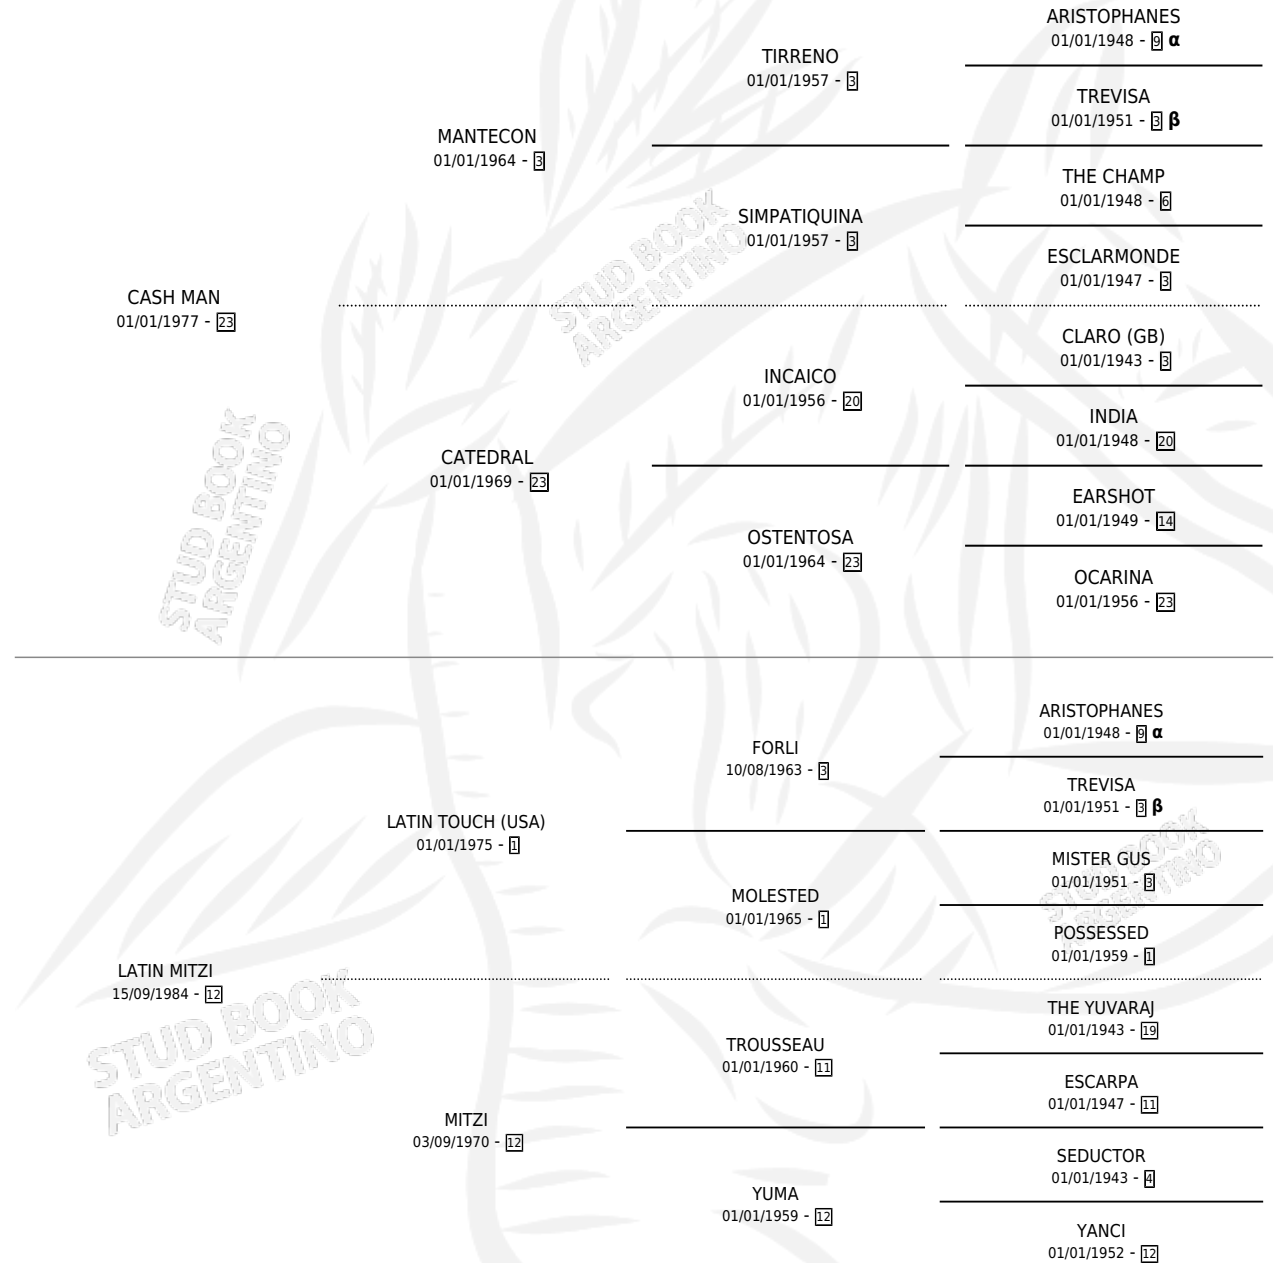

LATIN CASH

por CASH MAN y LATIN MITZI por LATIN TOUCH (USA)

Argentina · Macho · Zaino · SP · 06/11/1988
Familia 12-g · Volumen 33

ESTADO

TIPIFICACIÓN SANGUÍNEA	X
TIPIFICACIÓN POR ADN	X
PASAPORTE	X
IDENTIFICACIÓN POR MICROCHIP	X
REPRODUCTOR	X

Lugar de nacimiento: El Gran Secreto

Criador: El Gran Secreto

PEDIGREE

INBREEDING : α, β

LATIN CASH

Datos oficiales del Stud Book Argentino

Documento generado el 15/05/2026

studbook.org.ar