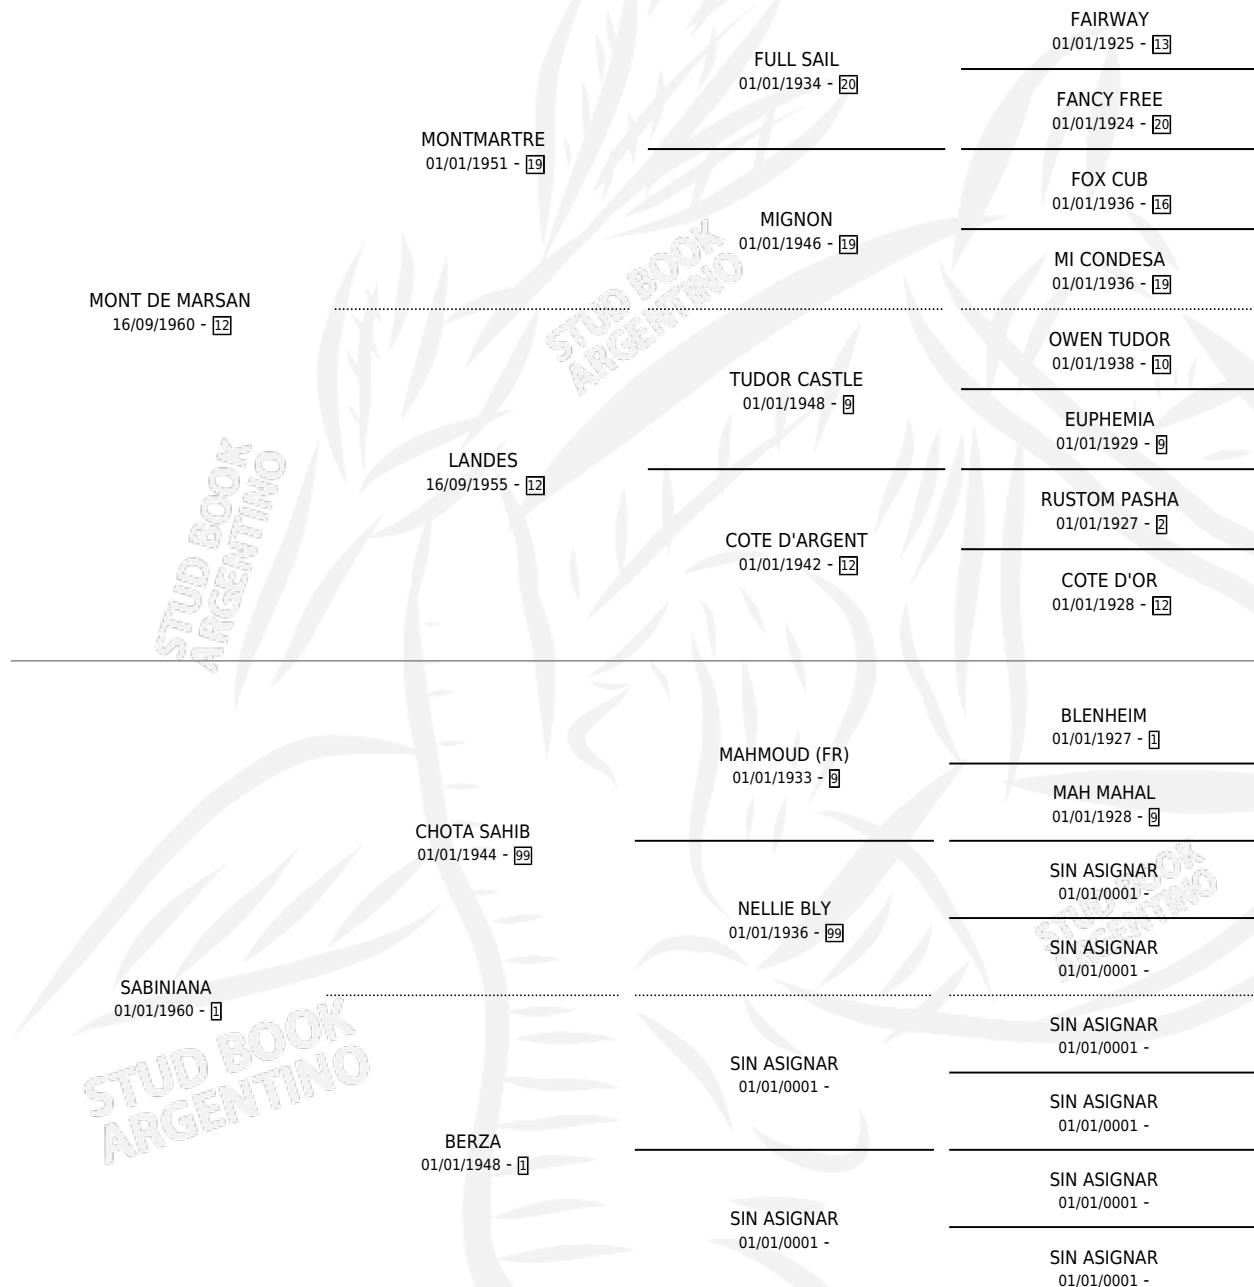

LADY SOPHY

por MONT DE MARSAN y SABINIANA por CHOTA SAHIB

Argentina · Hembra · Tordillo · SP · 01/01/1970
Familia 1-j · Volumen 27

ESTADO

TIPIFICACIÓN SANGUÍNEA	X
TIPIFICACIÓN POR ADN	X
PASAPORTE	X
IDENTIFICACIÓN POR MICROCHIP	X
REPRODUCTOR	✓

Lugar de nacimiento: Campo particular

Criador: Sin dato

~

HIJOS

	MACHOS	HEMBRAS
1 NACIERON	1	0

SIN ACTUACIONES

PEDIGREE

S