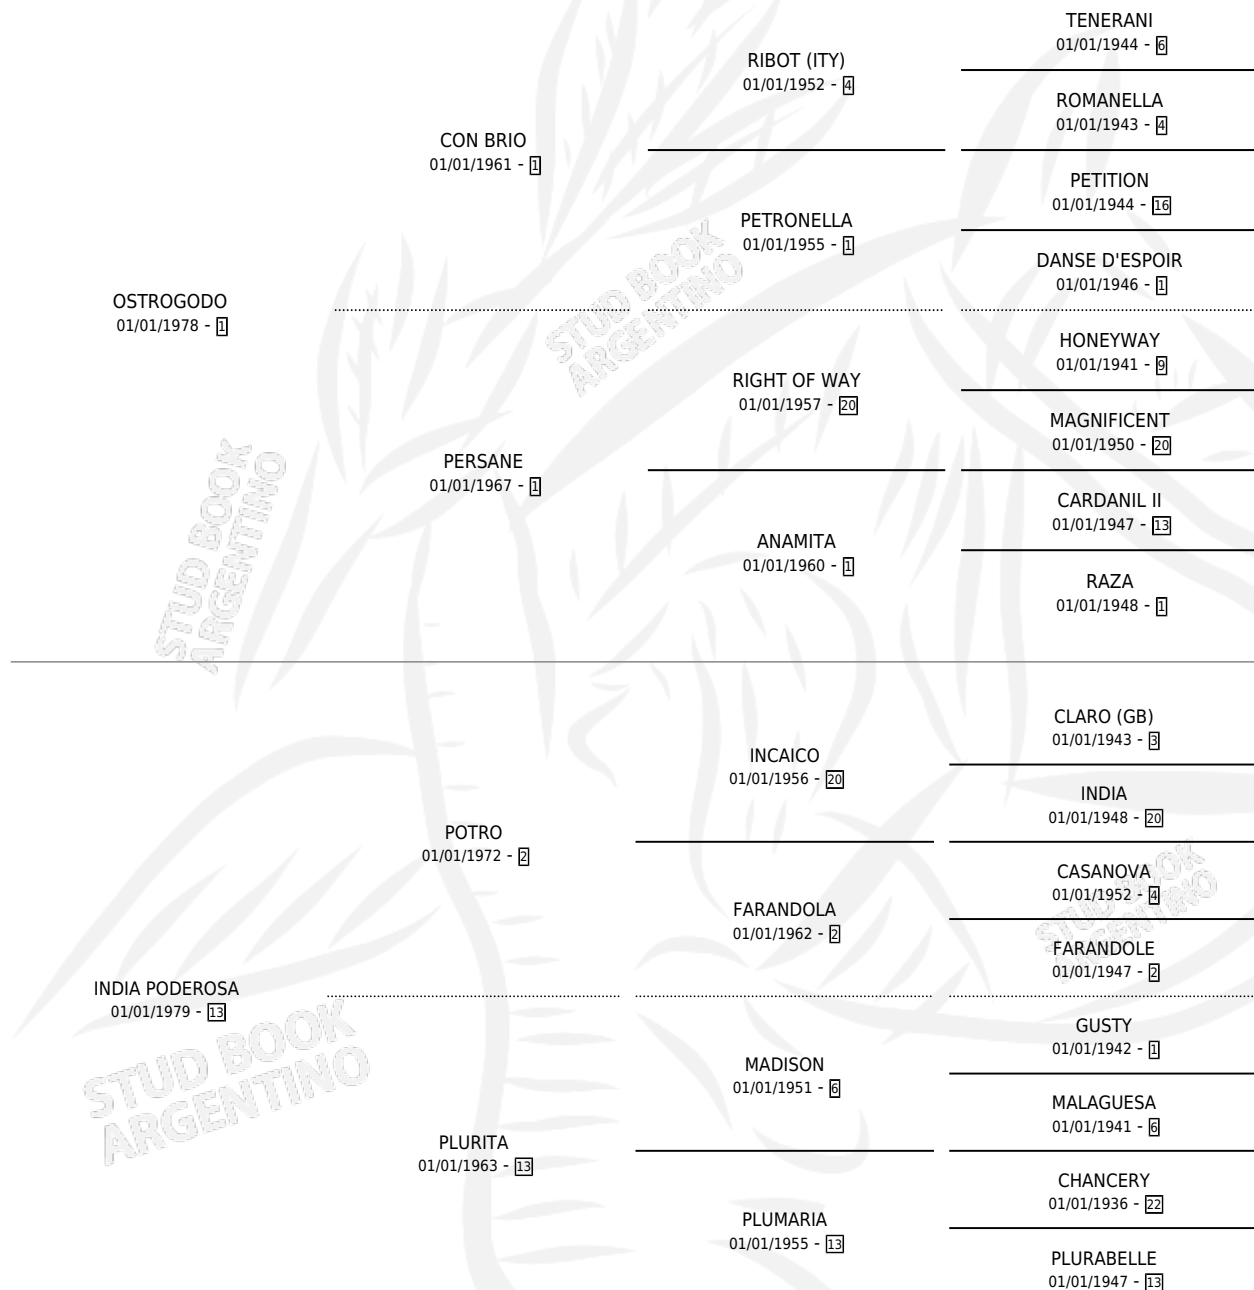

POTRA PODEROSA

por OSTROGODO y INDIA PODEROSA por POTRO

Argentina · Hembra · Zaino · SP · 09/09/1988
Familia 13-c · Volumen 33

ESTADO

TIPIFICACIÓN SANGUÍNEA	✓
TIPIFICACIÓN POR ADN	X
PASAPORTE	X
IDENTIFICACIÓN POR MICROCHIP	X
REPRODUCTOR	✓

Lugar de nacimiento: Campo particular

Criador: Sin dato

~

HIJOS

	MACHOS	HEMBRAS
1 NACIERON	0	1
SIN ACTUACIONES		

PEDIGREE

CAMPAÑA

Solo carreras oficiales de Argentina