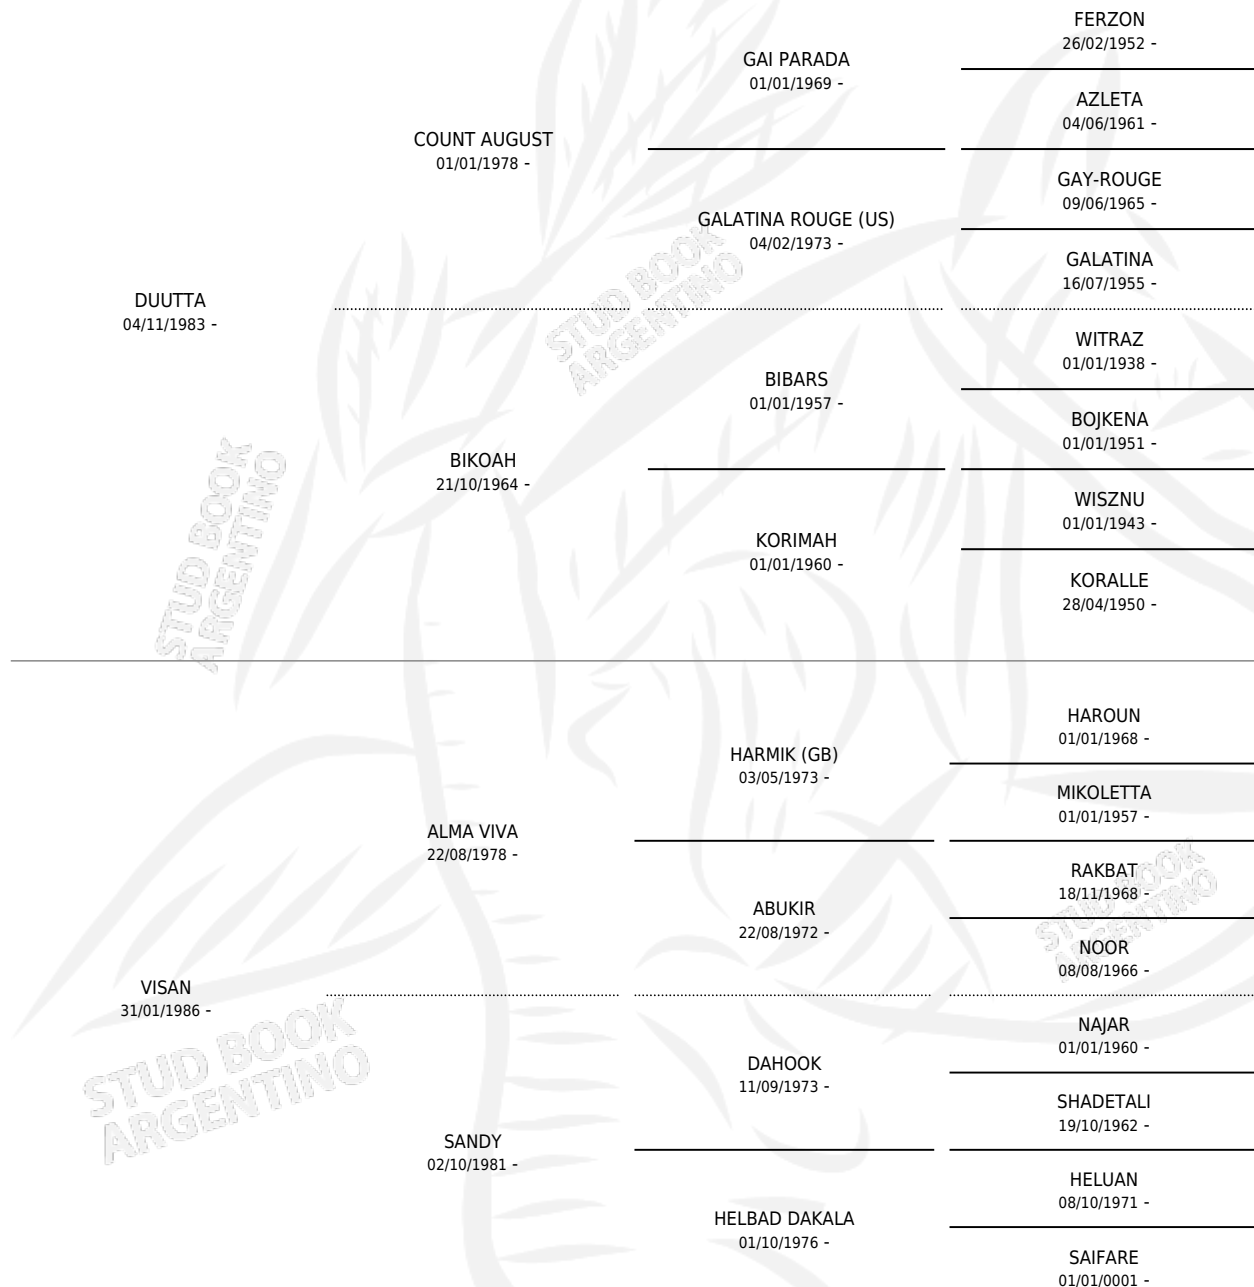

## ESTADO

TIPIFICACIÓN SANGUÍNEA	✓
TIPIFICACIÓN POR ADN	✓
PASAPORTE	X
IDENTIFICACIÓN POR MICROCHIP	X
REPRODUCTOR	✓

**Lugar de nacimiento:** La Matera  
**Criador:** Larrere Carlos Alberto (SUC)

~

## PEDIGREE

S

cimientos 13 / Efectividad 81.25%

PADRILLO	PRODUCTO	CRIADOR	1ER SERVICIO	ÚLTIMO SERVICIO
ZT NAPHL	∅		03/01/2007	03/01/2007
ZT NAPHL	∅		25/11/2006	28/11/2006
ZT NAPHL	LM AMANECER (H ZT, 30/11/2006)	SIN DATO	06/12/2005	06/12/2005
ZT NAPHL	LM FAMOSA (H T, 26/11/2005)	SIN DATO	14/12/2004	14/12/2004
ZT NAPHL	LM CABERNET (M A, 04/12/2004)	SIN DATO	19/11/2003	23/12/2003
ZT NAPHL	LM NACIONAL (M T, 04/11/2003)	LARRERE CARLOS ALBERTO (SUC)	25/11/2002	25/11/2002
ZT NAPHL	LM SUNAPHL (H T, 21/10/2002) •MURIÓ EL 01/01/2003•	LARRERE CARLOS ALBERTO (SUC)	28/11/2001	30/11/2001
ZT NAPHUSHAMS	LM SOLEADA (H A, 18/11/2001)	LARRERE CARLOS ALBERTO (SUC)	04/11/2000	08/11/2000
IMPERIAL NAPHARR (US)	LM NAPHARAY (H T, 25/10/2000)	LARRERE CARLOS ALBERTO (SUC)	10/11/1999	13/11/1999
IMPERIAL NAPHARR (US)	LM CHISPASO (M T, 29/10/1999)	LARRERE CARLOS ALBERTO (SUC)	16/11/1998	20/11/1998
IMPERIAL NAPHARR (US)	LM RAYNAPH (M AT, 08/10/1998)	LARRERE CARLOS ALBERTO (SUC)	22/10/1997	24/10/1997
IMPERIAL NAPHARR (US)	LM PHARSU (M T, 11/10/1997)	LARRERE CARLOS ALBERTO (SUC)	27/10/1996	30/10/1996
IMPERIAL NAPHARR (US)	LM SUPHARR (H T, 17/10/1996)	LARRERE CARLOS ALBERTO (SUC)	20/10/1995	28/10/1995
IMPERIAL NAPHARR (US)	LM SPECIALDAY (H T, 08/10/1995)	LARRERE CARLOS ALBERTO (SUC)	26/10/1994	28/10/1994
IMPERIAL NAPHARR (US)	LM IMPERIAL SUR (H Z, 13/10/1994)	LARRERE CARLOS ALBERTO (SUC)	02/09/1993	21/10/1993
ZT DAMINAJA	∅		18/12/1992	20/12/1992