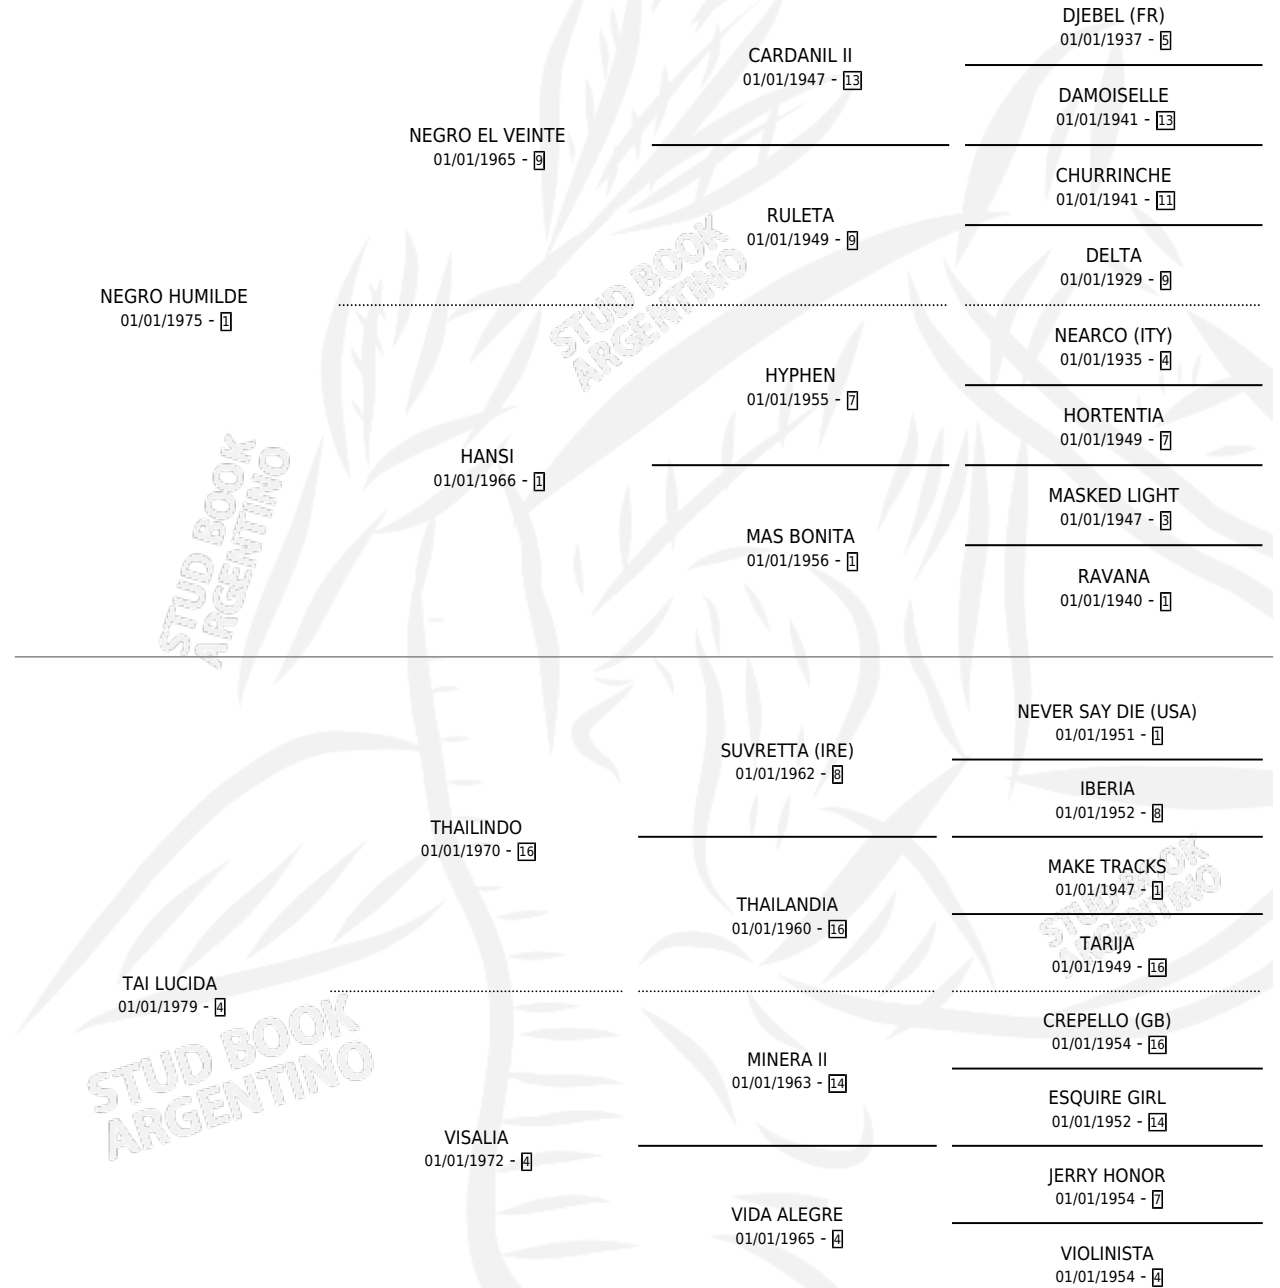

NEGRO SUERTUDO

por NEGRO HUMILDE y TAI LUCIDA por THAILINDO

Argentina · Macho · Alazan · SP · 12/09/1988
Familia 4-b · Volumen 33

ESTADO

TIPIFICACIÓN SANGUÍNEA	X
TIPIFICACIÓN POR ADN	X
PASAPORTE	X
IDENTIFICACIÓN POR MICROCHIP	X
REPRODUCTOR	X

Lugar de nacimiento: Carlos Julio

Criador: Sin dato

PEDIGREE

CAMPAÑA

Solo carreras oficiales de Argentina

POR EDAD

EDAD	CC	1°	2°	3°	4°	5°	NP	CLC	CLG	CLCG1	CLGG1	IMPORTE	GANANCIA / CC
4 AÑOS	2	0	0	0	0	0	2	0	0	0	0	\$0	\$0
TOTALES	2	0	0	0	0	0	2	0	0	0	0	\$0	\$0
%		0.0%	0.0%	0.0%	0.0%	0.0%	100%	0.0%	0.0%	0.0%	0.0%		