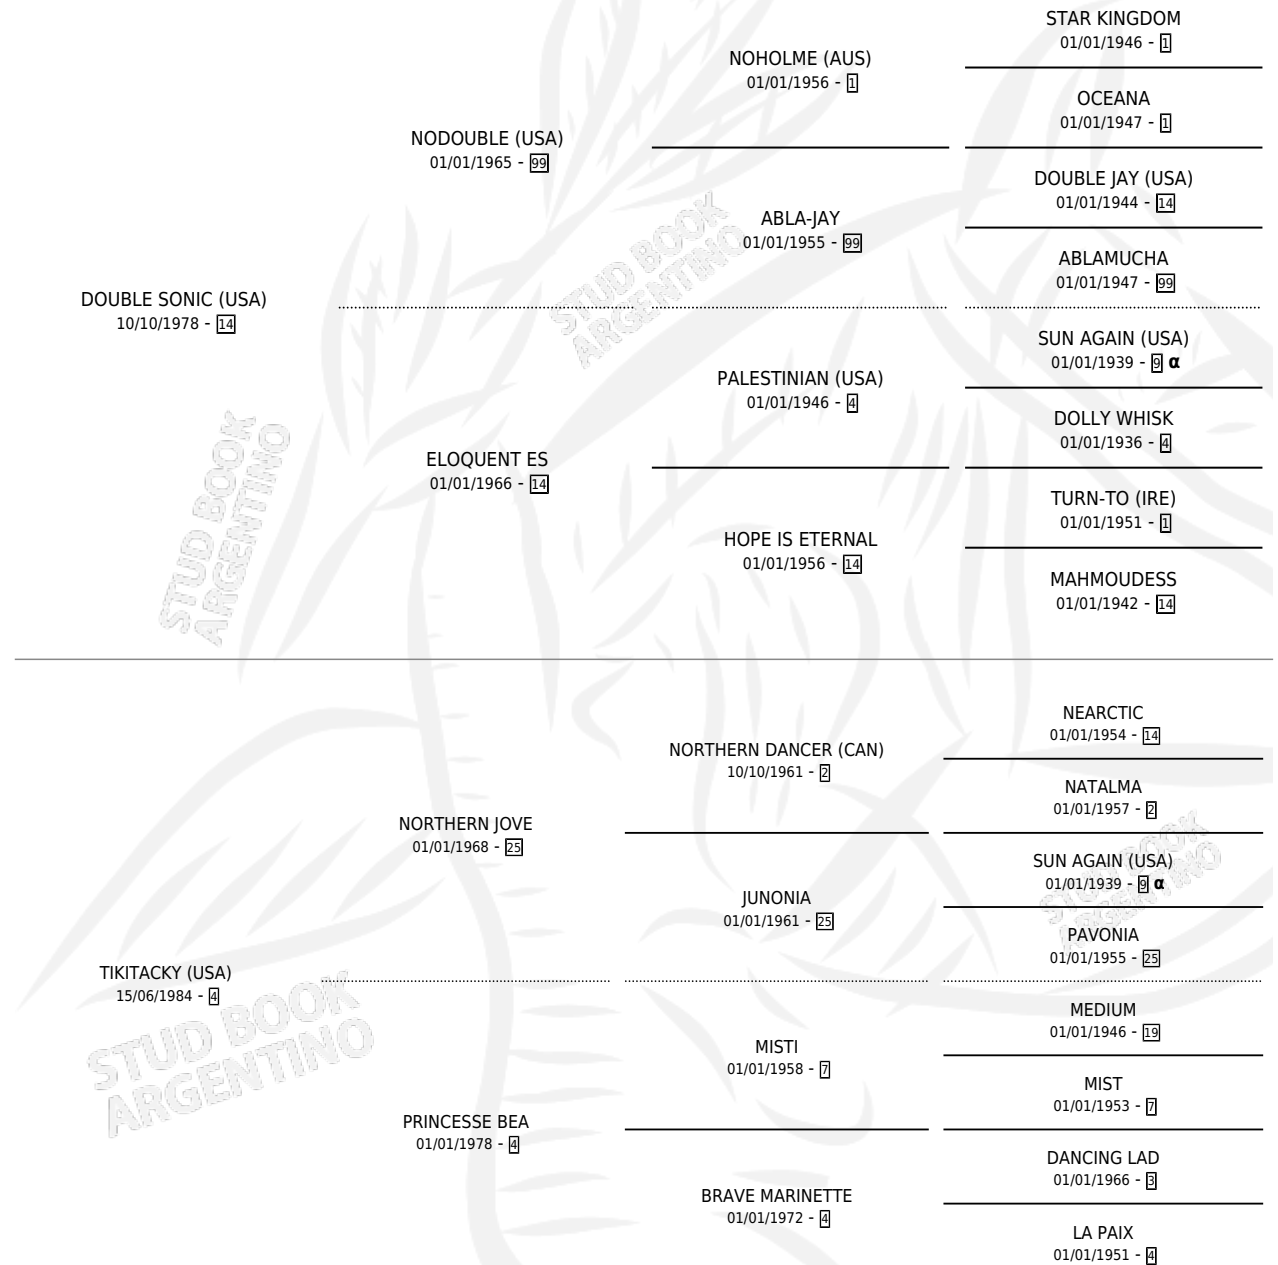

STICKY

por **DOUBLE SONIC (USA)** y **TIKITACKY (USA)** por
NORTHERN JOVE

Argentina · Hembra · Alazan · SP · 01/05/1989
Familia 4-i · Volumen 33

ESTADO

TIPIFICACIÓN SANGUÍNEA	X
TIPIFICACIÓN POR ADN	X
PASAPORTE	X
IDENTIFICACIÓN POR MICROCHIP	X
REPRODUCTOR	✓

Lugar de nacimiento: De La Pomme

Criador: De La Pomme

PEDIGREE

INBREEDING : α

CAMPAÑA

Solo carreras oficiales de Argentina

POR EDAD

EDAD	CC	1°	2°	3°	4°	5°	NP	CLC	CLG	CLCG1	CLGG1	IMPORTE	GANANCIA / CC
4 AÑOS	9	1	0	1	2	0	5	0	0	0	0	\$0	\$0
5 AÑOS	7	1	1	1	3	0	1	0	0	0	0	\$1,170	\$167
TOTALES	16	2	1	2	5	0	6	0	0	0	0	\$1,170	\$73
%		12.5%	6.3%	12.5%	31.3%	0.0%	37.5%	0.0%	0.0%	0.0%	0.0%		

Ganadora de 2 carreras en Palermo - \$1,170, a los 4 y 5 años.

POR DISTANCIA

HIPODROMO	CC	1°	2°	3°	4°	5°	NP	CLC	CLG	CLCG1	CLGG1	IMPORTE
PALERMO	13	2	1	2	4	0	4	0	0	0	0	\$750
1600 MTS	5	0	0	1	2	0	2	0	0	0	0	\$0
1200 MTS	1	0	0	0	1	0	0	0	0	0	0	\$375
1400 MTS	7	2	1	1	1	0	2	0	0	0	0	\$375
SAN ISIDRO	3	0	0	0	1	0	2	0	0	0	0	\$420
1400 MTS	2	0	0	0	1	0	1	0	0	0	0	\$420
1600 MTS	1	0	0	0	0	0	1	0	0	0	0	\$0