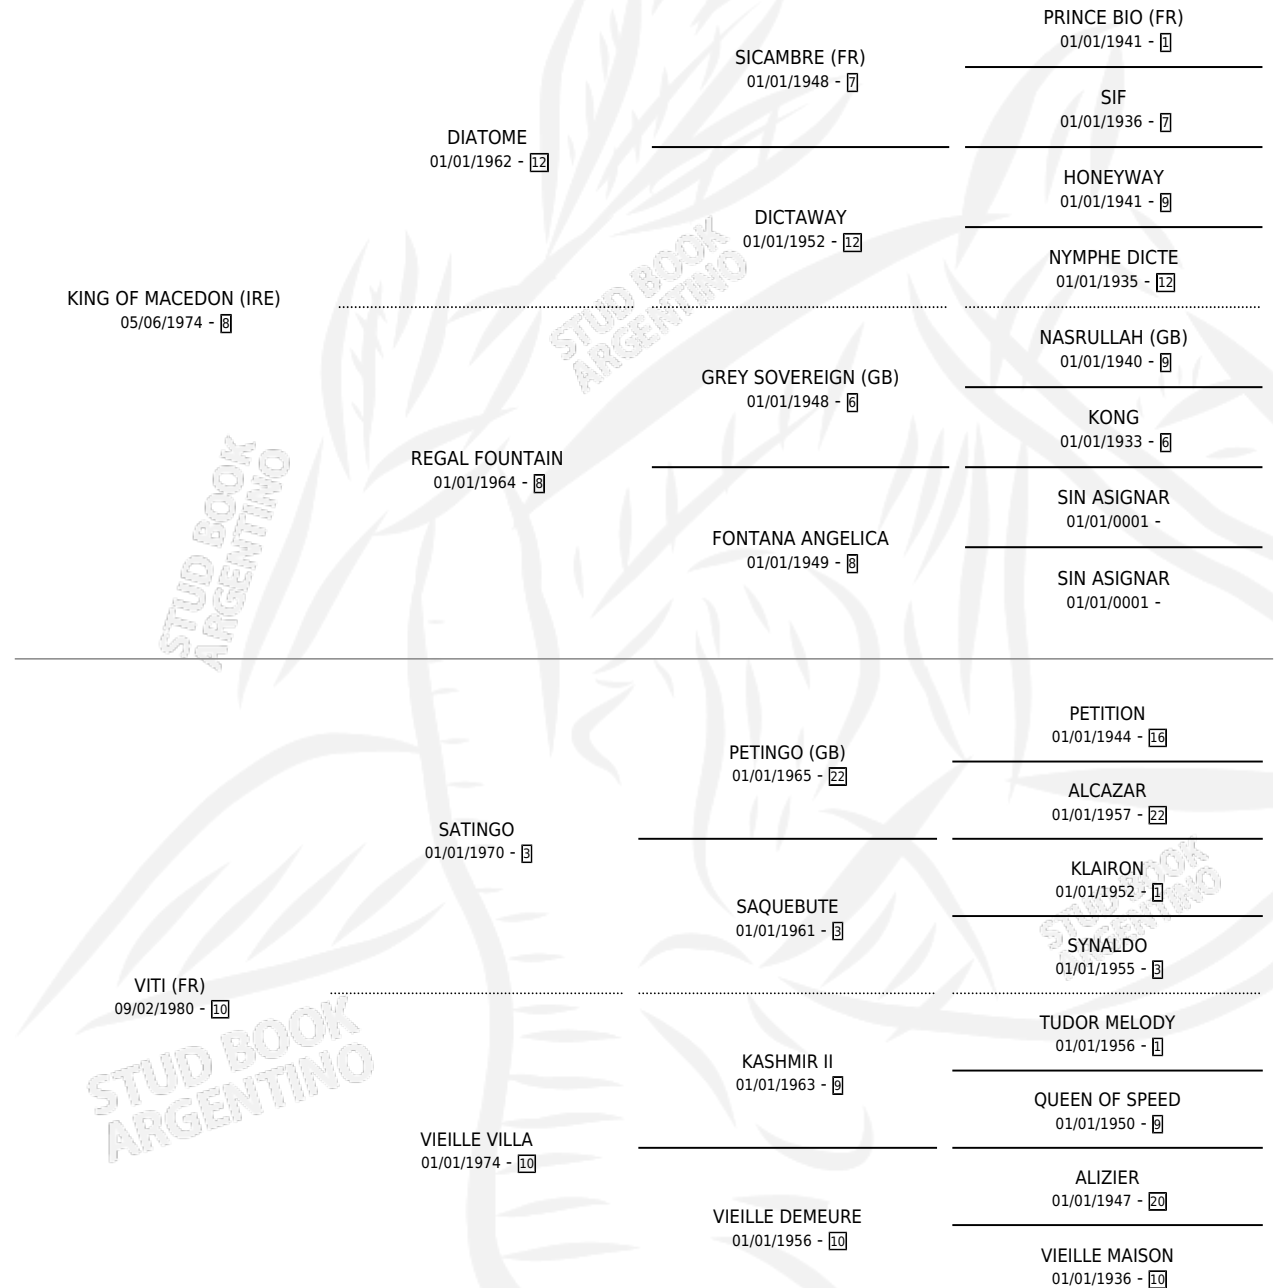

Lugar de nacimiento: El Pelado

Criador: Sin dato

~

HIJOS

	MACHOS	HEMBRAS
11 NACIERON	6	5
7 CORRIERON	5	2
4 GANARON	3	1
0 GANADORES CL	0 GANADORES GR	0 GANADORES G1

PEDIGREE

CAMPAÑA

Solo carreras oficiales de Argentina