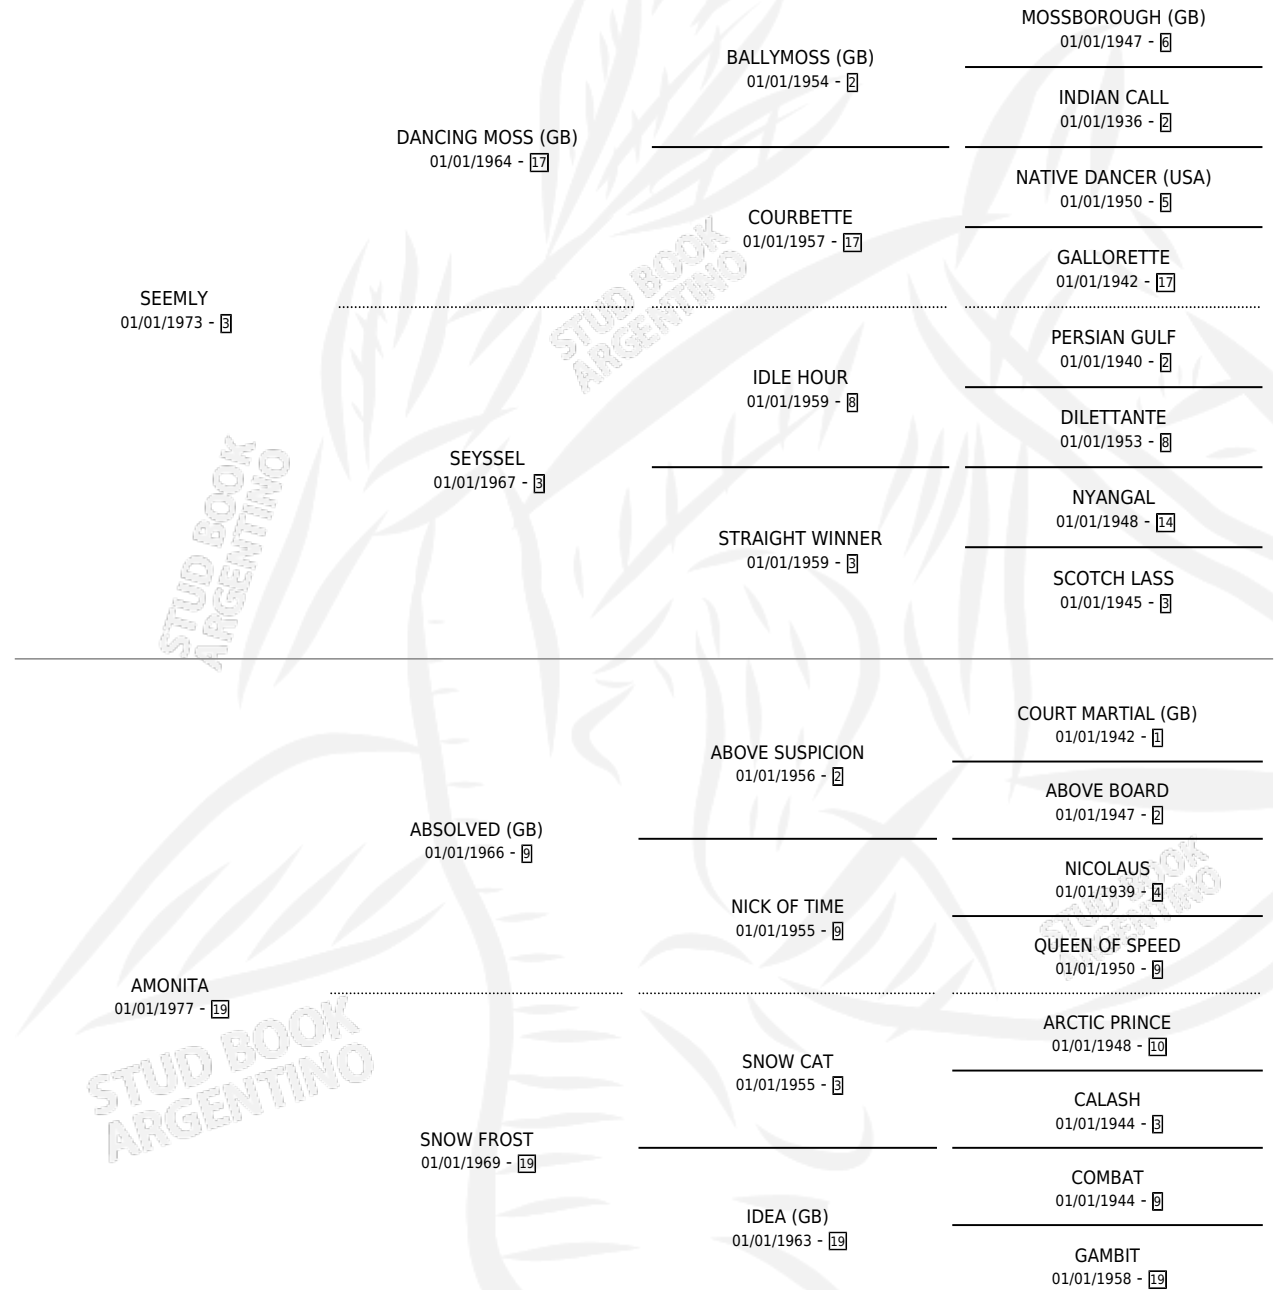

# SEE AMONITA

por SEEMLY y AMONITA por ABSOLVED (GB)

Argentina · Hembra · Tordillo · SP · 02/12/1988  
Familia 19 · Volumen 33

## ESTADO

TIPIFICACIÓN SANGUÍNEA	X
TIPIFICACIÓN POR ADN	X
PASAPORTE	X
IDENTIFICACIÓN POR MICROCHIP	X
REPRODUCTOR	✓

**Lugar de nacimiento:** Cabo Alarcon

**Criador:** Sin dato

## PEDIGREE

S

mientos 0 / Efectividad 0.00%

**PADRILLO**

**PRODUCTO**

**CRIADOR**

**1ER SERVICIO**

**ÚLTIMO SERVICIO**