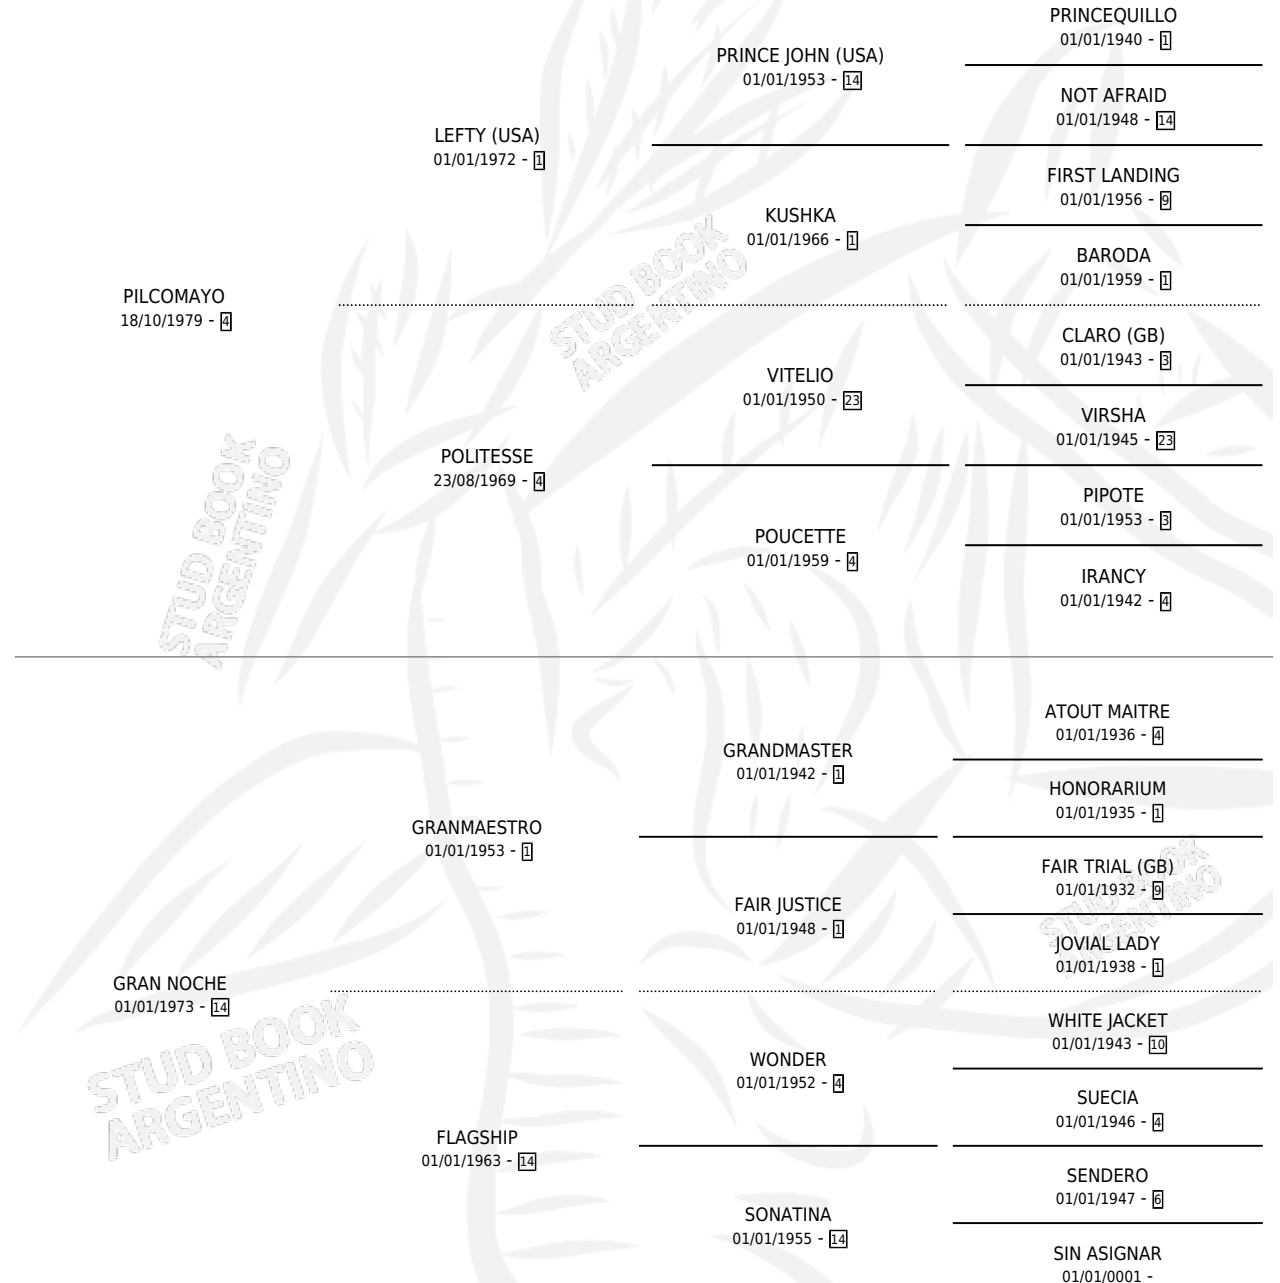

## ESTADO

TIPIFICACIÓN SANGUÍNEA	✓
TIPIFICACIÓN POR ADN	✓
PASAPORTE	X
IDENTIFICACIÓN POR MICROCHIP	X
REPRODUCTOR	✓

**Lugar de nacimiento:** Silvicruz

**Criador:** Sin dato

~

## PEDIGREE

S

cimientos 10 / Efectividad 66.67%

PADRILLO	PRODUCTO	CRIADOR	1ER SERVICIO	ÚLTIMO SERVICIO
CROWN ARTHUR	∅		30/08/2008	30/08/2008
<b>GRAN TARDE</b>	∅		24/12/2007	30/12/2007
CROWN ARTHUR	SIL MANANITA (H Z, 06/12/2007)	SIN DATO	03/12/2006	08/12/2006
CROWN ARTHUR	SIL CORRALERO (M Z, 25/11/2006)	SIN DATO	14/12/2005	20/12/2005
CROWN ARTHUR	SIL PRIMAVERA (H Z, 01/12/2005)	SIN DATO	28/12/2004	28/12/2004
CROWN ARTHUR	SIL COMODIN (M Z, 12/12/2004)	SIN DATO	25/12/2003	31/12/2003
CLARO DANTESCO	∅		28/10/2001	15/11/2001
CLARO DANTESCO	SIL TRIKSY (H A, 20/10/2001)	SIN DATO	02/10/2000	25/11/2000
CLARO DANTESCO	SIL MENSAJERO (M A, 13/09/2000)	SIN DATO	10/08/1999	21/09/1999
CLARO DANTESCO	∅		11/08/1998	11/08/1998
CLARO DANTESCO	∅		18/09/1997	22/09/1997
CLARO DANTESCO	SIL CHASQUERO (M A, 08/09/1997)	SIN DATO	26/09/1996	07/10/1996
CLARO DANTESCO	SIL LADI DY (H A, 18/09/1996)	SIN DATO	09/10/1995	18/10/1995
ICARO	SIL MAC CARTHY (H A, 01/10/1995)	SIN DATO	12/10/1994	05/11/1994
ICARO	EL CARRIZAL (M Z, 15/09/1994) •MURIÓ EL 29/10/1994•	SIN DATO	14/09/1993	19/09/1993