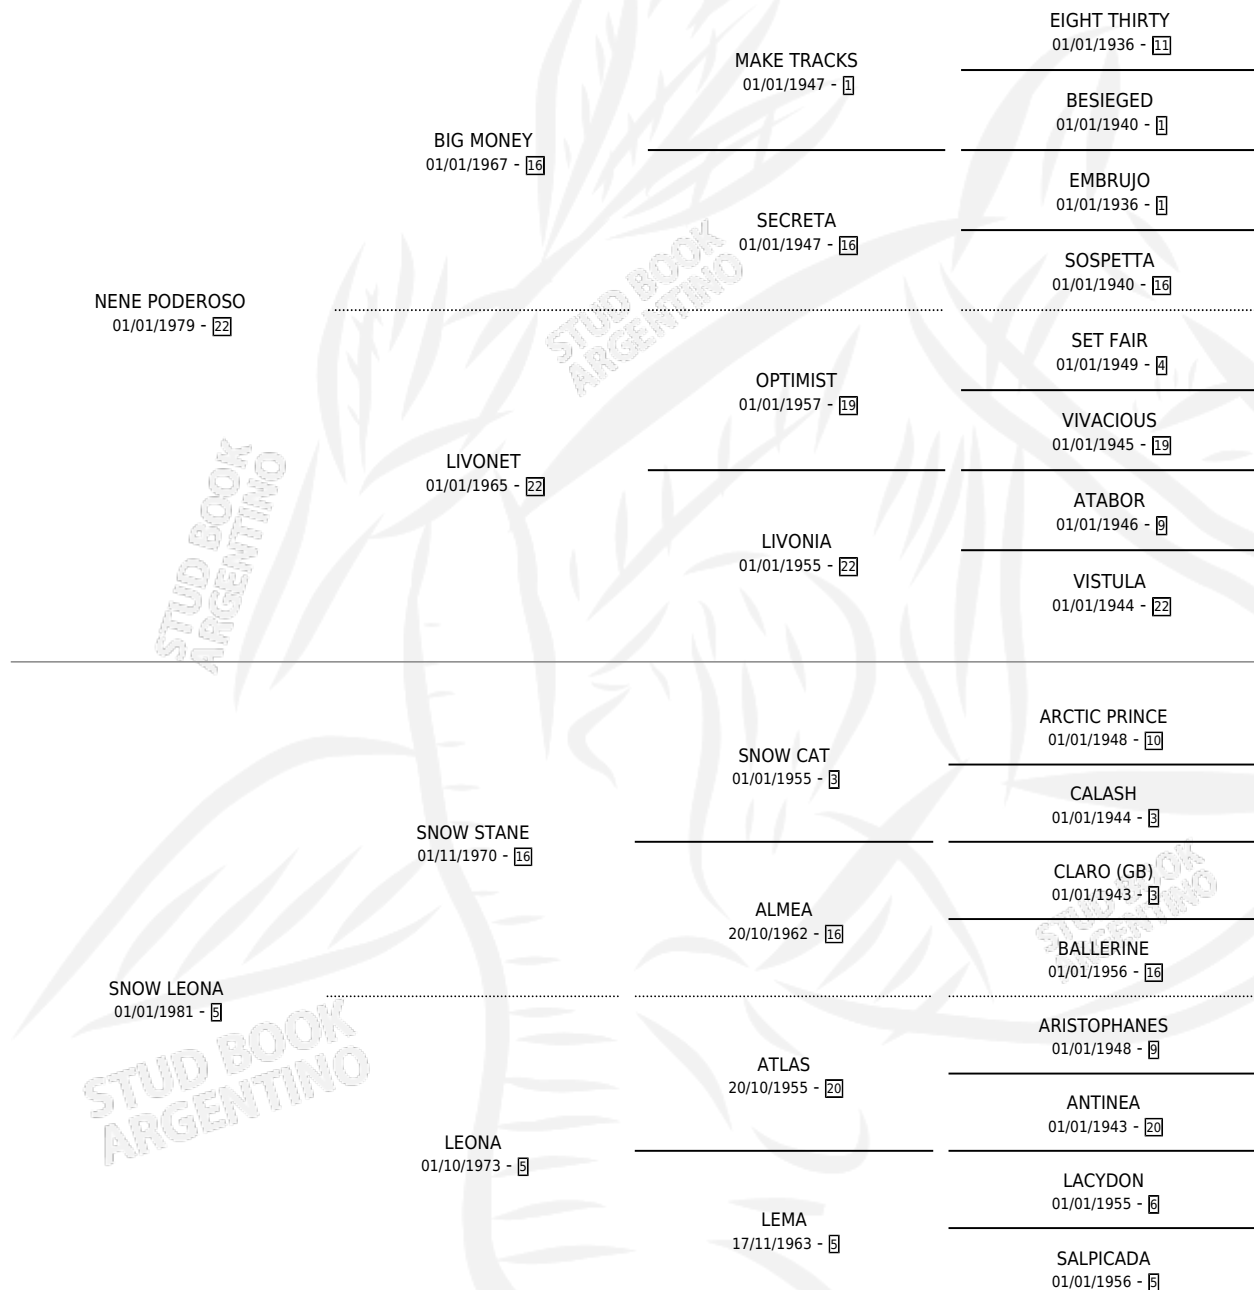

SNOW PODEROSO

por NENE PODEROSO y SNOW LEONA por SNOW STANE

Argentina · Macho · Zaino · SP · 26/10/1987
Familia 5-h · Volumen 33

ESTADO

TIPIFICACIÓN SANGUÍNEA	X
TIPIFICACIÓN POR ADN	X
PASAPORTE	X
IDENTIFICACIÓN POR MICROCHIP	X
REPRODUCTOR	X

Lugar de nacimiento: Los Manantiales

Criador: Los Manantiales

PEDIGREE