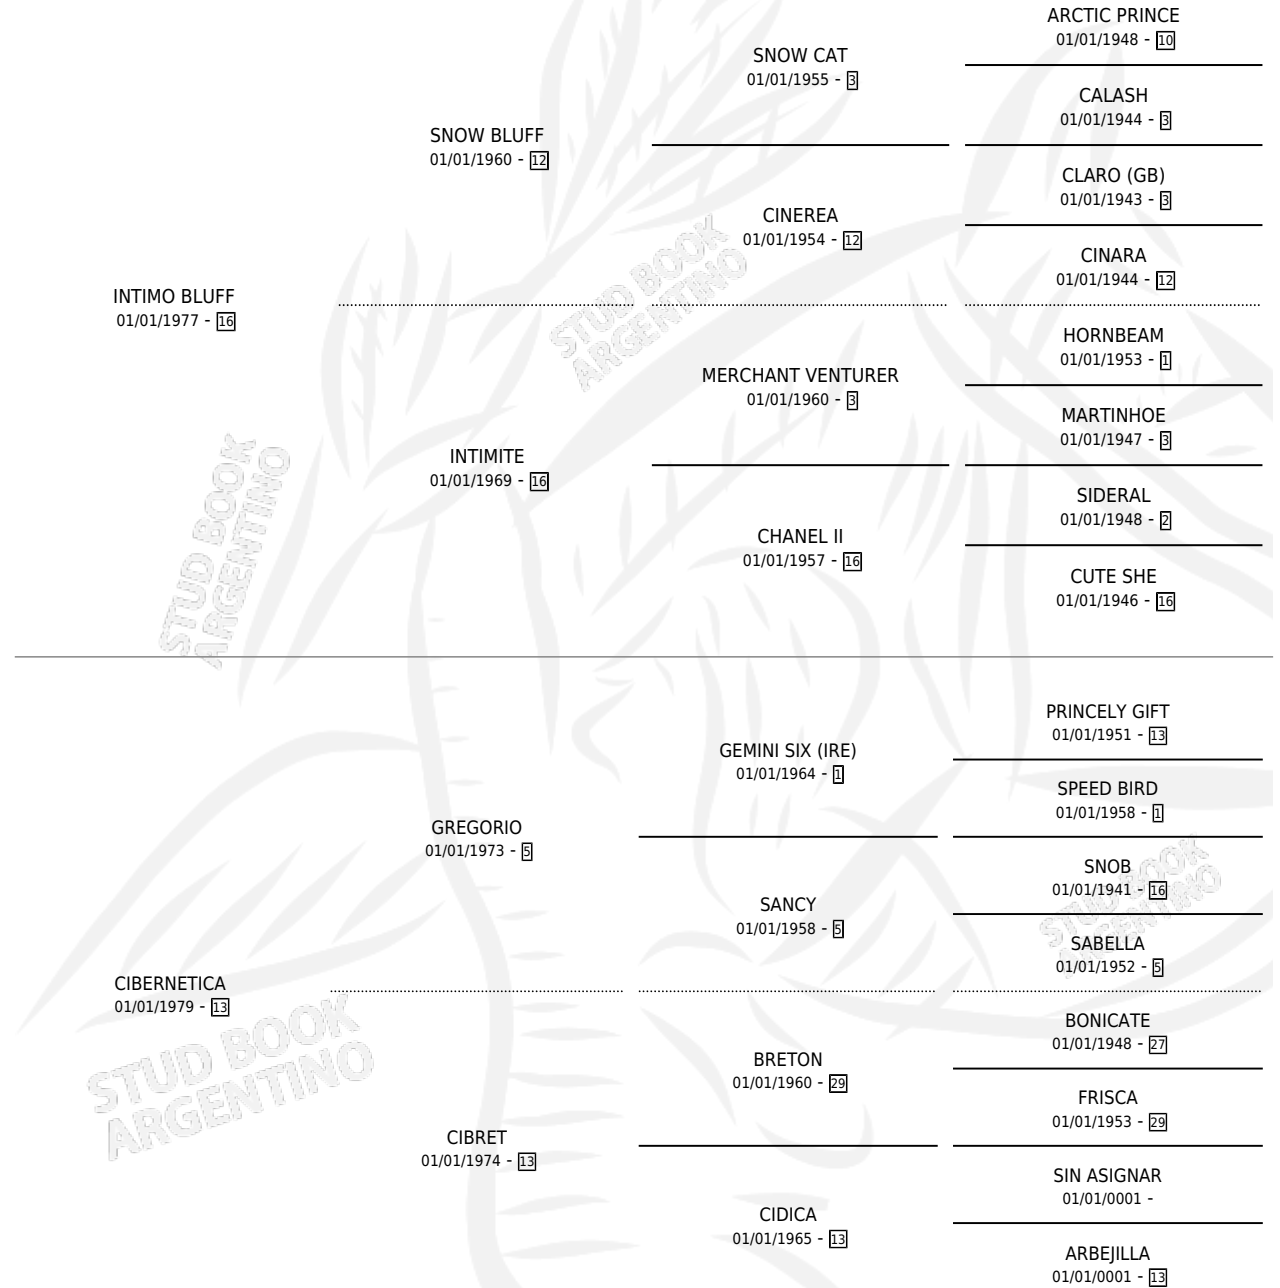

# INTIMO CIBER

por INTIMO BLUFF y CIBERNETICA por GREGORIO

Argentina · Macho · Alazan · SP · 30/10/1987  
Familia 13 · Volumen 33

## ESTADO

TIPIFICACIÓN SANGUÍNEA	X
TIPIFICACIÓN POR ADN	X
PASAPORTE	X
IDENTIFICACIÓN POR MICROCHIP	X
REPRODUCTOR	X

**Lugar de nacimiento:** Los Manantiales

**Criador:** Los Manantiales

## PEDIGREE