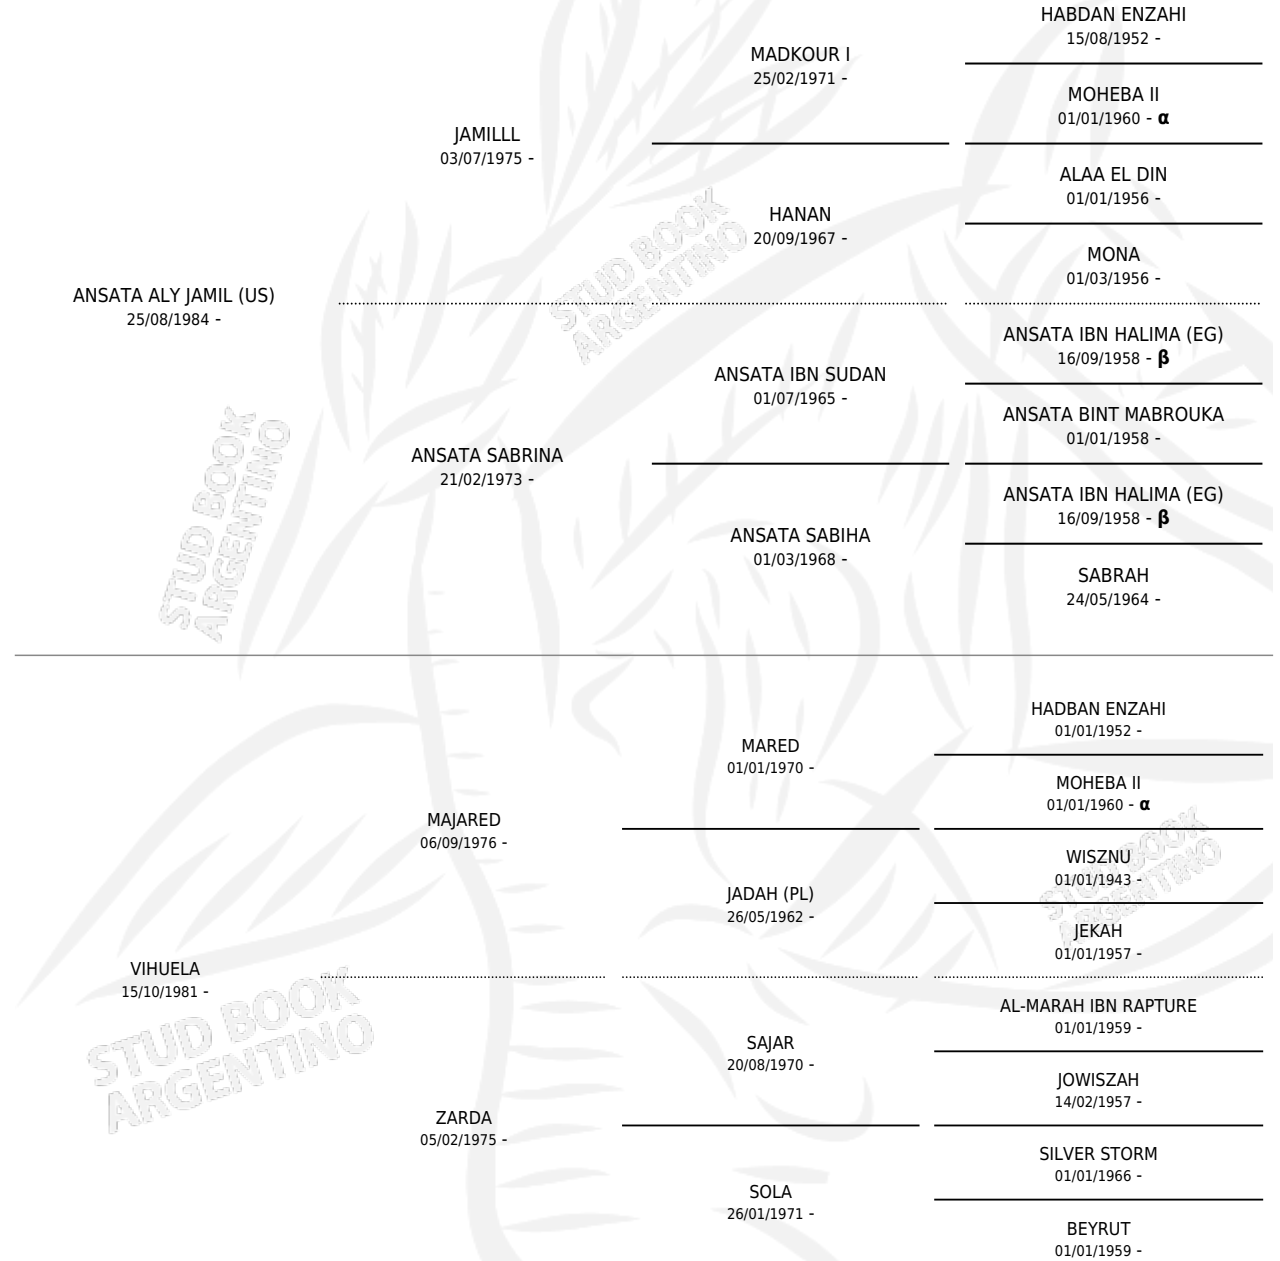

## ESTADO

TIPIFICACIÓN SANGUÍNEA	X
TIPIFICACIÓN POR ADN	X
PASAPORTE	X
IDENTIFICACIÓN POR MICROCHIP	X
REPRODUCTOR	X

**Lugar de nacimiento:** Las Cortaderas

**Criador:** Las Cortaderas

## PEDIGREE

INBREEDING :  $\alpha, \beta$