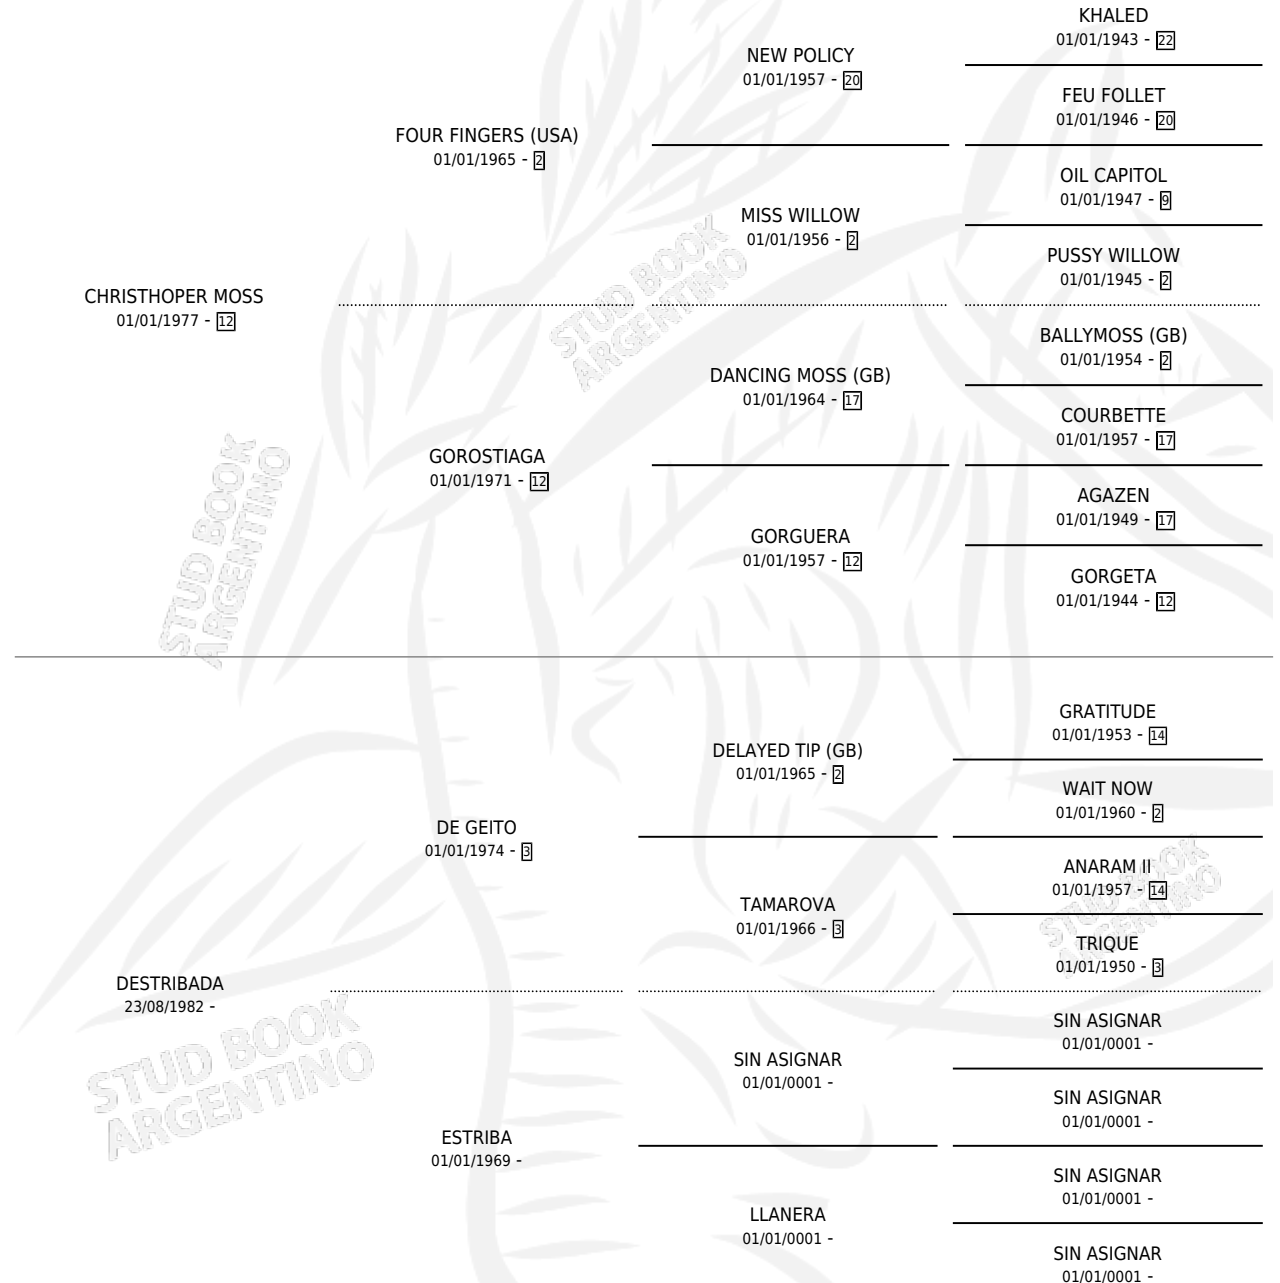

CHRISTAL

por CHRISTHOPER MOSS y DESTRIBADA por DE GEITO

Argentina · Hembra · Zaino Doradillo · SP · 25/03/1989
Familia · Volumen 33

ESTADO

TIPIFICACIÓN SANGUÍNEA	X
TIPIFICACIÓN POR ADN	X
PASAPORTE	X
IDENTIFICACIÓN POR MICROCHIP	X
REPRODUCTOR	X

Lugar de nacimiento: La Estriba (baja)

Criador: Sin dato

PEDIGREE

CHRISTAL

Datos oficiales del Stud Book Argentino

Documento generado el 09/06/2026

studbook.org.ar