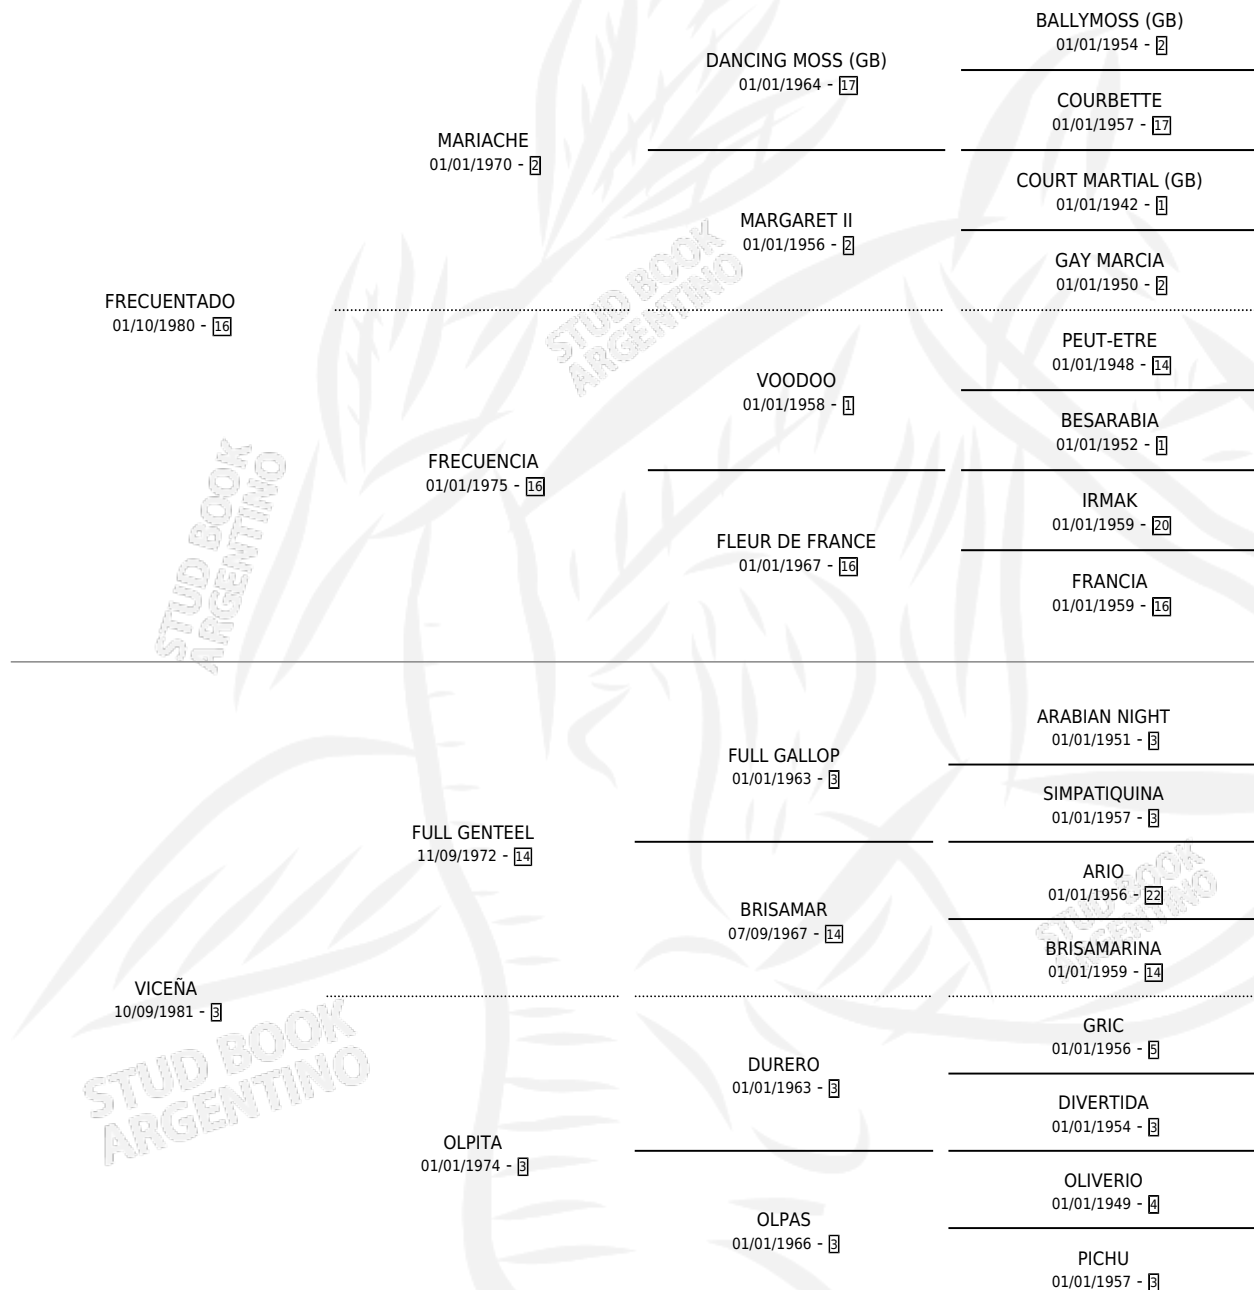

PUPEE

por **FRECUENTADO** y **VICEÑA** por **FULL GENTEEL**

Argentina · Hembra · Zaino · SP · 24/04/1989
Familia 3-b · Volumen 33

ESTADO

TIPIFICACIÓN SANGUÍNEA	✓
TIPIFICACIÓN POR ADN	X
PASAPORTE	X
IDENTIFICACIÓN POR MICROCHIP	X
REPRODUCTOR	✓

Lugar de nacimiento: Santa Maria
Criador: Sin dato

~

HIJOS

	MACHOS	HEMBRAS
2 NACIERON	1	1
SIN ACTUACIONES		

PEDIGREE

CAMPAÑA

Solo carreras oficiales de Argentina

POR EDAD